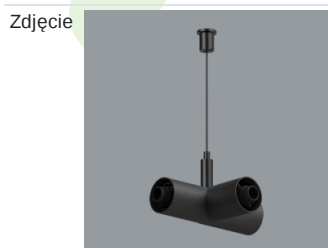

Indeks 19.4393.0011.04

Nazwa S-LINE SLIM ACCESSORIES
CONNECTOR TYPE-Y 04