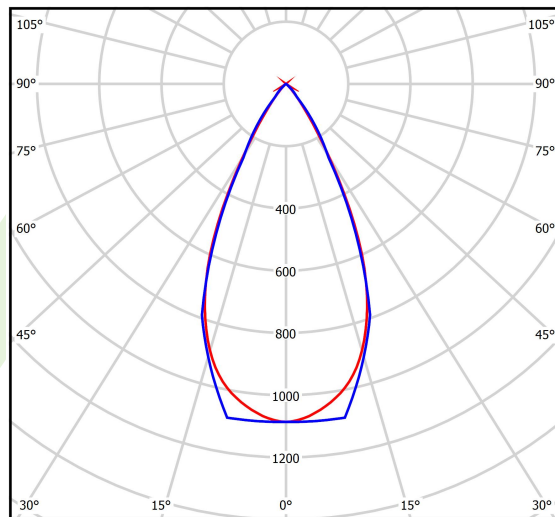

Dane mechaniczne

○
33
H

Montaż	na zwieszakach i naścienny
Materiał	aluminium
Kolor	RAL 9005 (czarny)
Przesłona	LOUVER (raster antyolśnieniowy)
Odporność mechaniczna	IK04
Wymiary [mm]	Ø33 x 859

Fotometria

cd/kim — C0 - C180 — C90 - C270 η = 71%