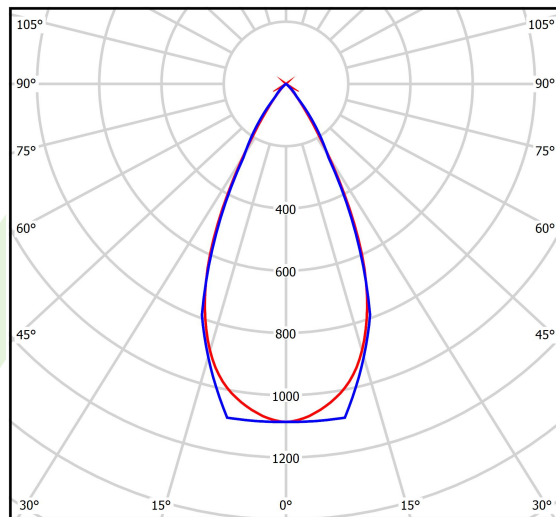

## Dane świetlne i elektryczne

Typ źródła	<b>LED</b>
Strumień LED [lm]	<b>2539,3</b>
Moc LED [W]	<b>16,4</b>
Strumień oprawy [lm]	<b>1802,9</b>
Moc oprawy [W]	<b>18</b>
Skuteczność świetlna oprawy [lm/W]	<b>100,2</b>
Temperatura barwowa [K]	<b>4000</b>
CRI	<b>&gt;90</b>
SDCM (źródła LED)	<b>3</b>
Kąt rozsyłu światła [°]	<b>(C0-C180) / (C90-C270) - 50,2° / 49,4°</b>
Klasa ryzyka fotobiologicznego (PN-EN 62471)	<b>RG0</b>
Klasa ochrony	<b>III</b>
Stopień szczelności	<b>IP20</b>
Zasilanie	<b>48 V DC</b>
Żywotność LED [h]	<b>36000</b>
Lx/By	<b>L80/B10</b>
Temperatura otoczenia [°C]	<b>5 ÷ 35</b>
Zasilacz elektroniczny	<b>standard (E)</b>

## Fotometria

cd/kim  
— C0 - C180 — C90 - C270

$\eta = 71\%$