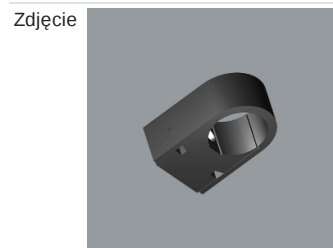

Indeks 19.4393.0020.04

Nazwa S-LINE SLIM ACCESSORIES
WALL MOUNTED FIXED 04