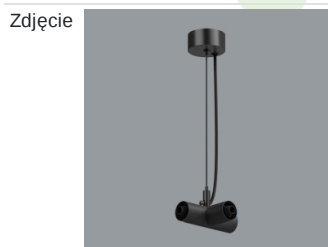

Produkt: S-LINE SLIM 2500 LOUVER 45° E-48V DC 04 940 / L-859MM**Indeks:** 19.4393.3141.04

Opis

S-LINE SLIM to innowacyjne rozwiązanie oświetleniowe z ultra-smukłym profilem aluminiowym (Ø30mm), co czyni je równie wszechstronnym, co stylowym. System ten nie tylko pozwala na wykorzystanie pojedynczych opraw oświetleniowych, ale także umożliwia tworzenie złożonych systemów oświetleniowych o różnych kształtach i konfiguracjach, łącząc różne rodzaje oświetlenia i liczne akcesoria. Dzięki S-LINE SLIM projektanci mają pełną swobodę w urzeczywistnianiu swoich kreatywnych wizji, również dzięki wykorzystaniu szybkiego i beznarzędziowego montażu typu „jack”. Każdy moduł oświetleniowy obraca się o pełne 360 stopni wokół własnej osi, oferując łatwą i szybką możliwość tworzenia oświetlenia z rozsyłem bezpośrednim, jak i pośrednim, poprzez odbicie światła od ścian lub sufitów. System S-LINE SLIM obejmuje trzy różne typy modułów świetlnych, aby sprostać każdej potrzebie projektowej: przesłone opalizowaną dla miękkiego, jednorodnego oświetlenia, rastry UGR<19 z optyką 30° lub 45° do kontroli oślnienia i regulowane reflektory do oświetlenia akcentującego z kątami wiązki 15°, 24° i 36°. Oprawa dostępna jest w dwóch długościach (859mm - 18W i 1259mm - 24W) i trzech temperaturach barwowych (2700K, 3000K i 4000K) z CRI>90. Akcesoria systemu otwierają niezliczone możliwości instalacji: montaż zwieszany lub natynkowy, elementy łączące w kształcie L, T lub X z kolei pozwalają dostosować system do różnych potrzeb architektonicznych, również dzięki 180° regulowanemu łącznikowi narożnemu, który umożliwia tworzenie kreatywnych i nieregularnych kształtów.

Indeks 19.4393.0017.04

Nazwa S-LINE SLIM ACCESSORIES
WALL MOUNTED CONNECTOR
TYPE-T 04

Indeks 19.4393.0018.04

Nazwa S-LINE SLIM ACCESSORIES
WALL MOUNTED CONNECTOR
TYPE-X 04

Indeks 19.4393.0006.04

Nazwa S-LINE SLIM ACCESSORIES
CONNECTOR TYPE-L 04 WITH
CABLE