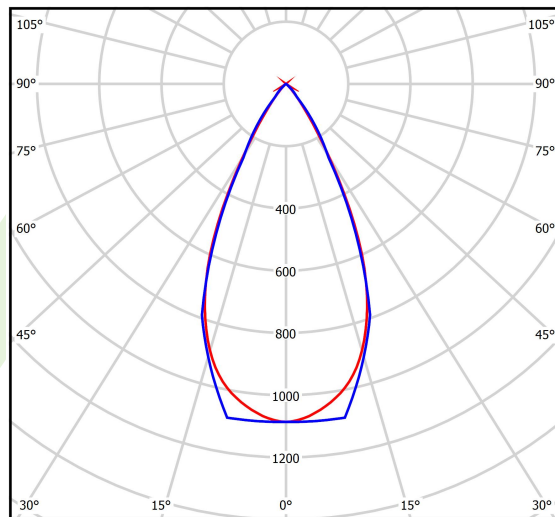

Dane mechaniczne

○
33
H

Montaż	na zwieszakach i naścienny
Materiał	aluminium
Kolor	RAL 9005 (czarny)
Przesłona	LOUVER (raster antyolśnieniowy)
Odporność mechaniczna	IK04
Wymiary [mm]	Ø33 x 859

Fotometria

cd/kim
— C0 - C180 — C90 - C270

$\eta = 71\%$