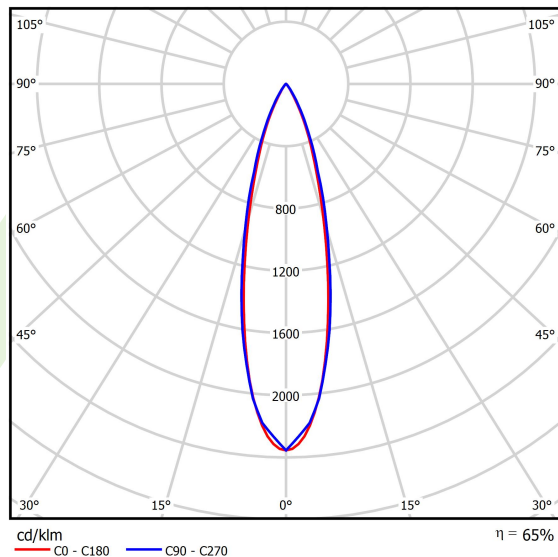

Dane mechaniczne

○
33
H

Montaż	na zwieszakach i naścienny
Materiał	aluminium
Kolor	RAL 9005 (czarny)
Przesłona	LOUVER (raster antyolśnieniowy)
Odporność mechaniczna	IK04
Wymiary [mm]	Ø33 x 1259

Fotometria