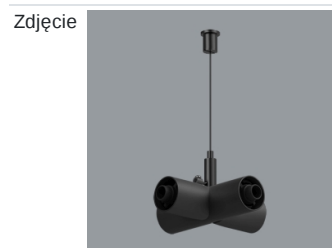

Produkt: S-LINE SLIM 3500 LOUVER 30° E-48V DC 04 927 / L-1259MM**Indeks:** 19.4393.2271.04

Opis

S-LINE SLIM to innowacyjne rozwiązanie oświetleniowe z ultra-smukłym profilem aluminiowym (Ø30mm), co czyni je równie wszechstronnym, co stylowym. System ten nie tylko pozwala na wykorzystanie pojedynczych opraw oświetleniowych, ale także umożliwia tworzenie złożonych systemów oświetleniowych o różnych kształtach i konfiguracjach, łącząc różne rodzaje oświetlenia i liczne akcesoria. Dzięki S-LINE SLIM projektanci mają pełną swobodę w urzeczywistnianiu swoich kreatywnych wizji, również dzięki wykorzystaniu szybkiego i beznarzędziowego montażu typu „jack”. Każdy moduł oświetleniowy obraca się o pełne 360 stopni wokół własnej osi, oferując łatwą i szybką możliwość tworzenia oświetlenia z rozsyłem bezpośrednim, jak i pośrednim, poprzez odbicie światła od ścian lub sufitów. System S-LINE SLIM obejmuje trzy różne typy modułów świetlnych, aby sprostać każdej potrzebie projektowej: przesłone opalizowaną dla miękkiego, jednorodnego oświetlenia, rastry UGR<19 z optyką 30° lub 45° do kontroli oślnienia i regulowane reflektory do oświetlenia akcentującego z kątami wiązki 15°, 24° i 36°. Oprawa dostępna jest w dwóch długościach (859mm - 18W i 1259mm - 24W) i trzech temperaturach barwowych (2700K, 3000K i 4000K) z CRI>90. Akcesoria systemu otwierają niezliczone możliwości instalacji: montaż zwieszany lub natynkowy, elementy łączące w kształcie L, T lub X z kolei pozwalają dostosować system do różnych potrzeb architektonicznych, również dzięki 180° regulowanemu łącznikowi narożnemu, który umożliwia tworzenie kreatywnych i nieregularnych kształtów.

Nazwa S-LINE SLIM ACCESSORIES
CONNECTOR TYPE-L 04/ S-
LINE SLIM ACCESSORIES
CONNECTOR TYPE-L 04 NO DC

Indeks 19.4393.0009.04

Nazwa S-LINE SLIM ACCESSORIES
CONNECTOR TYPE-T 04

Indeks 19.4393.0010.04

Nazwa S-LINE SLIM ACCESSORIES
CONNECTOR TYPE-X 04