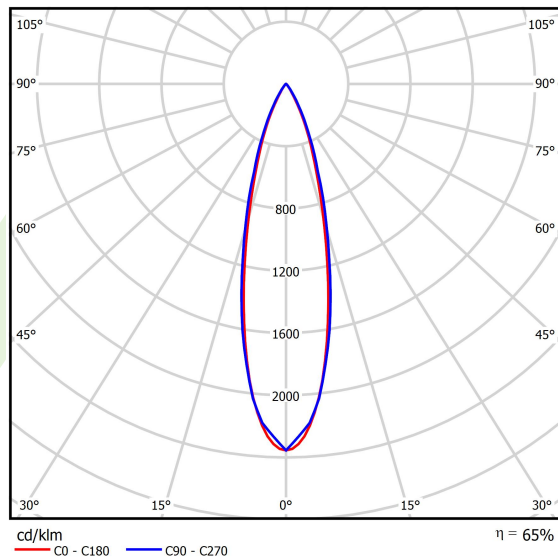

Dane mechaniczne

O
33
H

Montaż	na zwieszakach i naścienny
Materiał	aluminium
Kolor	RAL 9005 (czarny)
Przesłona	LOUVER (raster antyolśnieniowy)
Odporność mechaniczna	IK04
Wymiary [mm]	Ø33 x 1259

Fotometria