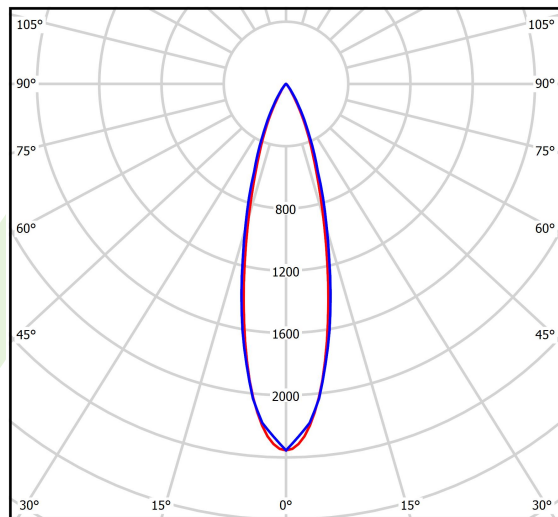

## Dane świetlne i elektryczne

Typ źródła	<b>LED</b>
Strumień LED [lm]	<b>3705</b>
Moc LED [W]	<b>24</b>
Strumień oprawy [lm]	<b>2408,9</b>
Moc oprawy [W]	<b>26</b>
Skuteczność świetlna oprawy [lm/W]	<b>92,7</b>
Temperatura barwowa [K]	<b>4000</b>
CRI	<b>&gt;90</b>
SDCM (źródła LED)	<b>3</b>
Kąt rozsyłu światła [°]	<b>(C0-C180) / (C90-C270) - 26° / 27,4°</b>
Klasa ryzyka fotobiologicznego (PN-EN 62471)	<b>RG0</b>
Klasa ochrony	<b>III</b>
Stopień szczelności	<b>IP20</b>
Zasilanie	<b>48 V DC</b>
Żywotność LED [h]	<b>36000</b>
Lx/By	<b>L80/B10</b>
Temperatura otoczenia [°C]	<b>5 ÷ 35</b>
Zasilacz elektroniczny	<b>standard (E)</b>

## Fotometria

cd/klm  
— C0 - C180 — C90 - C270 $\eta = 65\%$