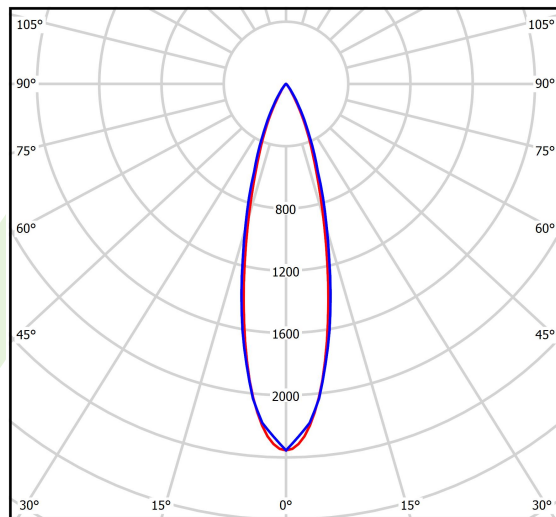

Dane mechaniczne

○
33
H

Montaż	na zwieszakach i naścienny
Materiał	aluminium
Kolor	RAL 9005 (czarny)
Przesłona	LOUVER (raster antyolśnieniowy)
Odporność mechaniczna	IK04
Wymiary [mm]	Ø33 x 1259

Fotometria

cd/kim
— C0 - C180 — C90 - C270

η = 65%