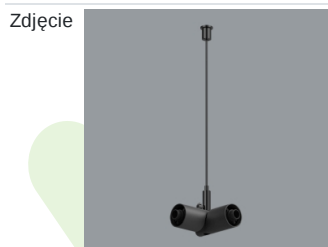

Indeks 19.4393.0007.04/
19.4393.0008.04

Nazwa S-LINE SLIM ACCESSORIES
CONNECTOR TYPE-L 04/ S-
LINE SLIM ACCESSORIES
CONNECTOR TYPE-L 04 NO DC