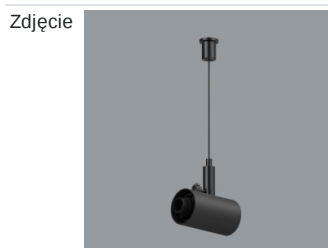

Indeks 19.4393.0010.04

Nazwa S-LINE SLIM ACCESSORIES
CONNECTOR TYPE-X 04

Indeks 19.4393.0011.04

Nazwa S-LINE SLIM ACCESSORIES
CONNECTOR TYPE-Y 04

Indeks 19.4393.0004.04/
19.4393.0005.04

Nazwa S-LINE SLIM ACCESSORIES
CONNECTOR TYPE-I 04/ S-LINE
SLIM ACCESSORIES
CONNECTOR TYPE-I 04 NO DC

Indeks 19.4393.0003.04

Nazwa S-LINE SLIM ACCESSORIES
CONNECTOR TYPE-I 04 WITH
CABLE

Indeks 19.4393.0020.04

Nazwa S-LINE SLIM ACCESSORIES
WALL MOUNTED FIXED 04

Indeks 19.4393.0019.04

Nazwa S-LINE SLIM ACCESSORIES
END CAP 04