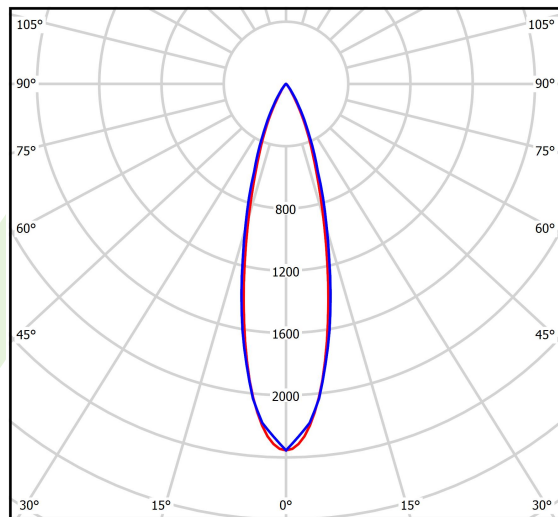

Dane mechaniczne

○
33
H

Montaż	na zwieszakach i naścienny
Materiał	aluminium
Kolor	RAL 9005 (czarny)
Przesłona	LOUVER (raster antyolśnieniowy)
Odporność mechaniczna	IK04
Wymiary [mm]	Ø33 x 859

Fotometria

cd/kim
— C0 - C180 — C90 - C270

$\eta = 65\%$