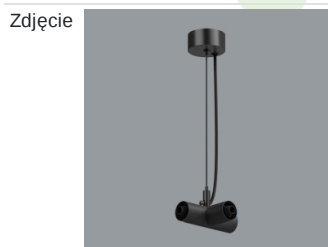

Produkt: S-LINE SLIM 2500 LOUVER 30° E-48V DC 04 927 / L-859MM**Indeks:** 19.4393.2171.04

Opis

S-LINE SLIM to innowacyjne rozwiązanie oświetleniowe z ultra-smukłym profilem aluminiowym (Ø30mm), co czyni je równie wszechstronnym, co stylowym. System ten nie tylko pozwala na wykorzystanie pojedynczych opraw oświetleniowych, ale także umożliwia tworzenie złożonych systemów oświetleniowych o różnych kształtach i konfiguracjach, łącząc różne rodzaje oświetlenia i liczne akcesoria. Dzięki S-LINE SLIM projektanci mają pełną swobodę w urzeczywistnianiu swoich kreatywnych wizji, również dzięki wykorzystaniu szybkiego i beznarzędziowego montażu typu „jack”. Każdy moduł oświetleniowy obraca się o pełne 360 stopni wokół własnej osi, oferując łatwą i szybką możliwość tworzenia oświetlenia z rozsyłem bezpośrednim, jak i pośrednim, poprzez odbicie światła od ścian lub sufitów. System S-LINE SLIM obejmuje trzy różne typy modułów świetlnych, aby sprostać każdej potrzebie projektowej: przesłone opalizowaną dla miękkiego, jednorodnego oświetlenia, rastry UGR<19 z optyką 30° lub 45° do kontroli oślnienia i regulowane reflektory do oświetlenia akcentującego z kątami wiązki 15°, 24° i 36°. Oprawa dostępna jest w dwóch długościach (859mm - 18W i 1259mm - 24W) i trzech temperaturach barwowych (2700K, 3000K i 4000K) z CRI>90. Akcesoria systemu otwierają niezliczone możliwości instalacji: montaż zwieszany lub natynkowy, elementy łączące w kształcie L, T lub X z kolei pozwalają dostosować system do różnych potrzeb architektonicznych, również dzięki 180° regulowanemu łącznikowi narożnemu, który umożliwia tworzenie kreatywnych i nieregularnych kształtów.

Indeks 19.4393.0017.04

Nazwa S-LINE SLIM ACCESSORIES
WALL MOUNTED CONNECTOR
TYPE-T 04

Indeks 19.4393.0018.04

Nazwa S-LINE SLIM ACCESSORIES
WALL MOUNTED CONNECTOR
TYPE-X 04

Indeks 19.4393.0006.04

Nazwa S-LINE SLIM ACCESSORIES
CONNECTOR TYPE-L 04 WITH
CABLE