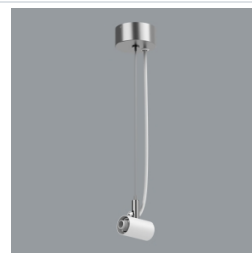

Indeks 19.4393.0010.34

Nazwa S-LINE SLIM ACCESSORIES
CONNECTOR TYPE-X 34

Indeks 19.4393.0011.34

Nazwa S-LINE SLIM ACCESSORIES
CONNECTOR TYPE-Y 34

Indeks 19.4393.0004.34/
19.4393.0005.34

Nazwa S-LINE SLIM ACCESSORIES
CONNECTOR TYPE-I 34/ S-LINE
SLIM ACCESSORIES
CONNECTOR TYPE-I 34 NO DC

Indeks 19.4393.0003.34

Nazwa S-LINE SLIM ACCESSORIES
CONNECTOR TYPE-I 34 WITH
CABLE

Indeks 19.4393.0020.34

Nazwa S-LINE SLIM ACCESSORIES
WALL MOUNTED FIXED 34

Indeks 19.4393.0019.34

Nazwa S-LINE SLIM ACCESSORIES
END CAP 34