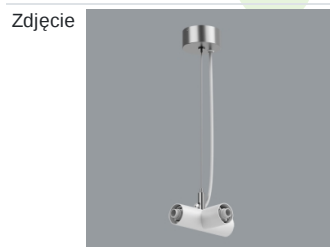

Produkt: S-LINE SLIM 2500 LOUVER 30° E-48V DC 34 940 / L-859MM**Indeks:** 19.4393.2141.34

Opis

S-LINE SLIM to innowacyjne rozwiązanie oświetleniowe z ultra-smukłym profilem aluminiowym (Ø30mm), co czyni je równie wszechstronnym, co stylowym. System ten nie tylko pozwala na wykorzystanie pojedynczych opraw oświetleniowych, ale także umożliwia tworzenie złożonych systemów oświetleniowych o różnych kształtach i konfiguracjach, łącząc różne rodzaje oświetlenia i liczne akcesoria. Dzięki S-LINE SLIM projektanci mają pełną swobodę w urzeczywistnianiu swoich kreatywnych wizji, również dzięki wykorzystaniu szybkiego i beznarzędziowego montażu typu „jack”. Każdy moduł oświetleniowy obraca się o pełne 360 stopni wokół własnej osi, oferując łatwą i szybką możliwość tworzenia oświetlenia z rozsyłem bezpośrednim, jak i pośrednim, poprzez odbicie światła od ścian lub sufitów. System S-LINE SLIM obejmuje trzy różne typy modułów świetlnych, aby sprostać każdej potrzebie projektowej: przesłone opalizowaną dla miękkiego, jednorodnego oświetlenia, rastry UGR<19 z optyką 30° lub 45° do kontroli oślnienia i regulowane reflektory do oświetlenia akcentującego z kątami wiązki 15°, 24° i 36°. Oprawa dostępna jest w dwóch długościach (859mm - 18W i 1259mm - 24W) i trzech temperaturach barwowych (2700K, 3000K i 4000K) z CRI>90. Akcesoria systemu otwierają niezliczone możliwości instalacji: montaż zwieszany lub natynkowy, elementy łączące w kształcie L, T lub X z kolei pozwalają dostosować system do różnych potrzeb architektonicznych, również dzięki 180° regulowanemu łącznikowi narożnemu, który umożliwia tworzenie kreatywnych i nieregularnych kształtów.

Indeks 19.4393.0017.34

Nazwa S-LINE SLIM ACCESSORIES
WALL MOUNTED CONNECTOR
TYPE-T 34

Indeks 19.4393.0018.34

Nazwa S-LINE SLIM ACCESSORIES
WALL MOUNTED CONNECTOR
TYPE-X 34

Indeks 19.4393.0006.34

Nazwa S-LINE SLIM ACCESSORIES
CONNECTOR TYPE-L 34 WITH
CABLE