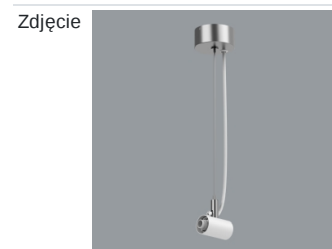

Indeks 19.4393.0010.34

Nazwa S-LINE SLIM ACCESSORIES
CONNECTOR TYPE-X 34

Indeks 19.4393.0011.34

Nazwa S-LINE SLIM ACCESSORIES
CONNECTOR TYPE-Y 34

Indeks 19.4393.0004.34/
19.4393.0005.34

Nazwa S-LINE SLIM ACCESSORIES
CONNECTOR TYPE-I 34/ S-LINE
SLIM ACCESSORIES
CONNECTOR TYPE-I 34 NO DC

Indeks 19.4393.0003.34

Nazwa S-LINE SLIM ACCESSORIES
CONNECTOR TYPE-I 34 WITH
CABLE

Indeks 19.4393.0020.34

Nazwa S-LINE SLIM ACCESSORIES
WALL MOUNTED FIXED 34

Indeks 19.4393.0019.34

Nazwa S-LINE SLIM ACCESSORIES
END CAP 34