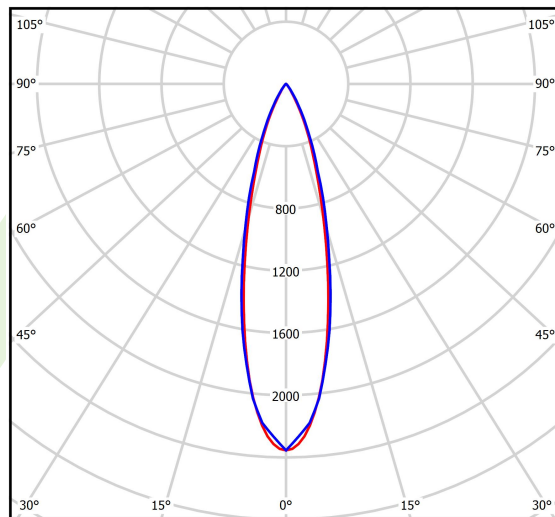

Dane mechaniczne

○
33
H

Montaż	na zwieszakach i naścienny
Materiał	aluminium
Kolor	RAL 9016 (biały)
Przesłona	LOUVER (raster antyolśnieniowy)
Odporność mechaniczna	IK04
Wymiary [mm]	Ø33 x 859

Fotometria

cd/klm
— C0 - C180 — C90 - C270

$\eta = 65\%$