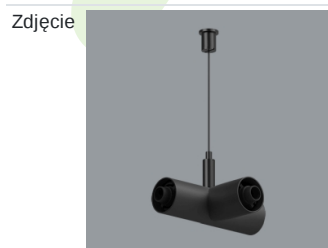

Indeks 19.4393.0011.04

Nazwa S-LINE SLIM ACCESSORIES
CONNECTOR TYPE-Y 04