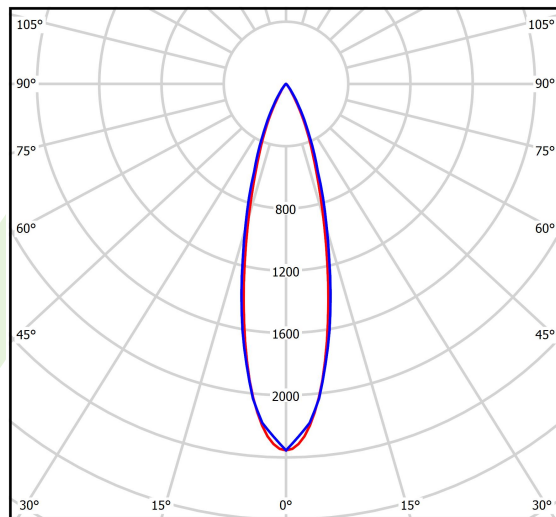

Dane mechaniczne

○
33
H

Montaż	na zwieszakach i naścienny
Materiał	aluminium
Kolor	RAL 9005 (czarny)
Przesłona	LOUVER (raster antyolśnieniowy)
Odporność mechaniczna	IK04
Wymiary [mm]	Ø33 x 859

Fotometria

cd/kim
— C0 - C180 — C90 - C270

η = 65%