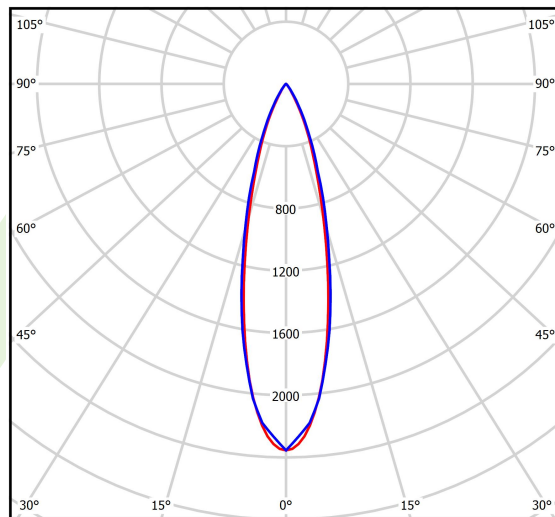

Dane mechaniczne

○
33
H

Montaż	na zwieszakach i naścienny
Materiał	aluminium
Kolor	RAL 9005 (czarny)
Przesłona	LOUVER (raster antyolśnieniowy)
Odporność mechaniczna	IK04
Wymiary [mm]	Ø33 x 859

Fotometria

cd/kim
— C0 - C180 — C90 - C270

$\eta = 65\%$