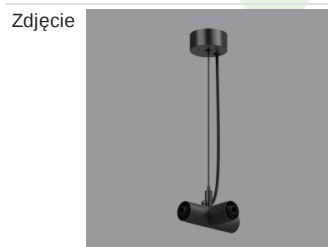

Produkt: S-LINE SLIM 2500 LOUVER 30° E-48V DC 04 940 / L-859MM**Indeks:** 19.4393.2141.04

Opis

S-LINE SLIM to innowacyjne rozwiązanie oświetleniowe z ultra-smukłym profilem aluminiowym (Ø30mm), co czyni je równie wszechstronnym, co stylowym. System ten nie tylko pozwala na wykorzystanie pojedynczych opraw oświetleniowych, ale także umożliwia tworzenie złożonych systemów oświetleniowych o różnych kształtach i konfiguracjach, łącząc różne rodzaje oświetlenia i liczne akcesoria. Dzięki S-LINE SLIM projektanci mają pełną swobodę w urzeczywistnianiu swoich kreatywnych wizji, również dzięki wykorzystaniu szybkiego i beznarzędziowego montażu typu „jack”. Każdy moduł oświetleniowy obraca się o pełne 360 stopni wokół własnej osi, oferując łatwą i szybką możliwość tworzenia oświetlenia z rozsyłem bezpośrednim, jak i pośrednim, poprzez odbicie światła od ścian lub sufitów. System S-LINE SLIM obejmuje trzy różne typy modułów świetlnych, aby sprostać każdej potrzebie projektowej: przesłone opalizowaną dla miękkiego, jednorodnego oświetlenia, rastry UGR<19 z optyką 30° lub 45° do kontroli oślnienia i regulowane reflektory do oświetlenia akcentującego z kątami wiązki 15°, 24° i 36°. Oprawa dostępna jest w dwóch długościach (859mm - 18W i 1259mm - 24W) i trzech temperaturach barwowych (2700K, 3000K i 4000K) z CRI>90. Akcesoria systemu otwierają niezliczone możliwości instalacji: montaż zwieszany lub natynkowy, elementy łączące w kształcie L, T lub X z kolei pozwalają dostosować system do różnych potrzeb architektonicznych, również dzięki 180° regulowanemu łącznikowi narożnemu, który umożliwia tworzenie kreatywnych i nieregularnych kształtów.

Indeks 19.4393.0017.04

Nazwa S-LINE SLIM ACCESSORIES
WALL MOUNTED CONNECTOR
TYPE-T 04

Indeks 19.4393.0018.04

Nazwa S-LINE SLIM ACCESSORIES
WALL MOUNTED CONNECTOR
TYPE-X 04

Indeks 19.4393.0006.04

Nazwa S-LINE SLIM ACCESSORIES
CONNECTOR TYPE-L 04 WITH
CABLE