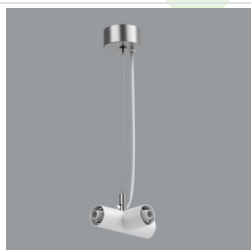

Produkt: S-LINE SLIM 2500 LOUVER 30° E-48V DC 34 930 / L-859MM**Indeks:** 19.4393.2131.34

Opis

S-LINE SLIM to innowacyjne rozwiązanie oświetleniowe z ultra-smukłym profilem aluminiowym (Ø30mm), co czyni je równie wszechstronnym, co stylowym. System ten nie tylko pozwala na wykorzystanie pojedynczych opraw oświetleniowych, ale także umożliwia tworzenie złożonych systemów oświetleniowych o różnych kształtach i konfiguracjach, łącząc różne rodzaje oświetlenia i liczne akcesoria. Dzięki S-LINE SLIM projektanci mają pełną swobodę w urzeczywistnianiu swoich kreatywnych wizji, również dzięki wykorzystaniu szybkiego i beznarzędziowego montażu typu „jack”. Każdy moduł oświetleniowy obraca się o pełne 360 stopni wokół własnej osi, oferując łatwą i szybką możliwość tworzenia oświetlenia z rozsyłem bezpośrednim, jak i pośrednim, poprzez odbicie światła od ścian lub sufitów. System S-LINE SLIM obejmuje trzy różne typy modułów świetlnych, aby sprostać każdej potrzebie projektowej: przesłone opalizowaną dla miękkiego, jednorodnego oświetlenia, rastry UGR<19 z optyką 30° lub 45° do kontroli oślnienia i regulowane reflektory do oświetlenia akcentującego z kątami wiązki 15°, 24° i 36°. Oprawa dostępna jest w dwóch długościach (859mm - 18W i 1259mm - 24W) i trzech temperaturach barwowych (2700K, 3000K i 4000K) z CRI>90. Akcesoria systemu otwierają niezliczone możliwości instalacji: montaż zwieszany lub natynkowy, elementy łączące w kształcie L, T lub X z kolei pozwalają dostosować system do różnych potrzeb architektonicznych, również dzięki 180° regulowanemu łącznikowi narożnemu, który umożliwia tworzenie kreatywnych i nieregularnych kształtów.

Indeks 19.4393.0017.34

Nazwa S-LINE SLIM ACCESSORIES
WALL MOUNTED CONNECTOR
TYPE-T 34

Indeks 19.4393.0018.34

Nazwa S-LINE SLIM ACCESSORIES
WALL MOUNTED CONNECTOR
TYPE-X 34

Indeks 19.4393.0006.34

Nazwa S-LINE SLIM ACCESSORIES
CONNECTOR TYPE-L 34 WITH
CABLE