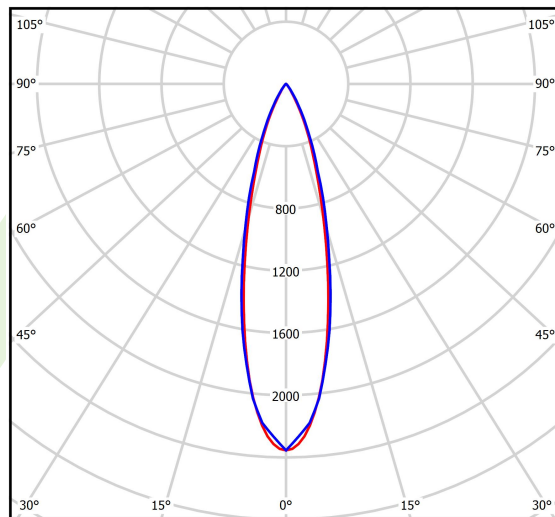

Dane mechaniczne

○
33
H

Montaż	na zwieszakach i naścienny
Materiał	aluminium
Kolor	RAL 9016 (biały)
Przesłona	LOUVER (raster antyolśnieniowy)
Odporność mechaniczna	IK04
Wymiary [mm]	Ø33 x 859

Fotometria

cd/kim
— C0 - C180 — C90 - C270

η = 65%