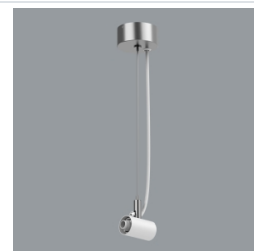

Indeks 19.4393.0010.34

Nazwa S-LINE SLIM ACCESSORIES
CONNECTOR TYPE-X 34

Indeks 19.4393.0011.34

Nazwa S-LINE SLIM ACCESSORIES
CONNECTOR TYPE-Y 34

Indeks 19.4393.0004.34/
19.4393.0005.34

Nazwa S-LINE SLIM ACCESSORIES
CONNECTOR TYPE-I 34/ S-LINE
SLIM ACCESSORIES
CONNECTOR TYPE-I 34 NO DC

Indeks 19.4393.0003.34

Nazwa S-LINE SLIM ACCESSORIES
CONNECTOR TYPE-I 34 WITH
CABLE

Indeks 19.4393.0020.34

Nazwa S-LINE SLIM ACCESSORIES
WALL MOUNTED FIXED 34

Indeks 19.4393.0019.34

Nazwa S-LINE SLIM ACCESSORIES
END CAP 34