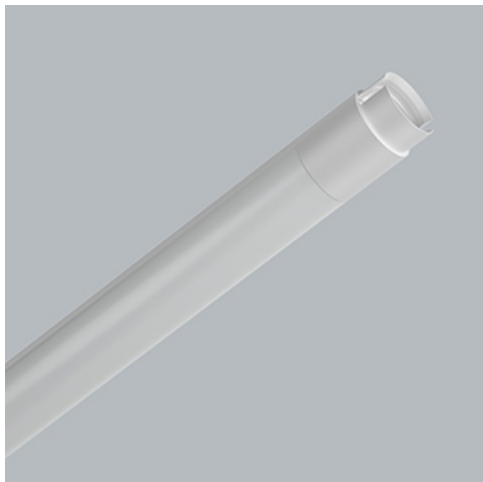

Produkt: S-LINE SLIM 3500 FLOOD E-48V DC 34 927 / L-1259MM**Indeks:** 19.4393.1271.34

Opis

S-LINE SLIM to innowacyjne rozwiązanie oświetleniowe z ultra-smukłym profilem aluminiowym (Ø30mm), co czyni je równie wszechstronnym, co stylowym. System ten nie tylko pozwala na wykorzystanie pojedynczych opraw oświetleniowych, ale także umożliwia tworzenie złożonych systemów oświetleniowych o różnych kształtach i konfiguracjach, łącząc różne rodzaje oświetlenia i liczne akcesoria. Dzięki S-LINE SLIM projektanci mają pełną swobodę w urzeczywistnianiu swoich kreatywnych wizji, również dzięki wykorzystaniu szybkiego i beznarzędziowego montażu typu „jack”. Każdy moduł oświetleniowy obraca się o pełne 360 stopni wokół własnej osi, oferując łatwą i szybką możliwość tworzenia oświetlenia z rozsyłem bezpośrednim, jak i pośrednim, poprzez odbicie światła od ścian lub sufitów. System S-LINE SLIM obejmuje trzy różne typy modułów świetlnych, aby sprostać każdej potrzebie projektowej: przesłone opalizowaną dla miękkiego, jednorodnego oświetlenia, rastry UGR<19 z optyką 30° lub 45° do kontroli oślnienia i regulowane reflektory do oświetlenia akcentującego z kątami wiązki 15°, 24° i 36°. Oprawa dostępna jest w dwóch długościach (859mm - 18W i 1259mm - 24W) i trzech temperaturach barwowych (2700K, 3000K i 4000K) z CRI>90. Akcesoria systemu otwierają niezliczone możliwości instalacji: montaż zwieszany lub natynkowy, elementy łączące w kształcie L, T lub X z kolei pozwalają dostosować system do różnych potrzeb architektonicznych, również dzięki 180° regulowanemu łącznikowi narożnemu, który umożliwia tworzenie kreatywnych i nieregularnych kształtów.