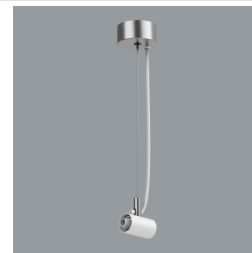

Indeks 19.4393.0011.34

Nazwa S-LINE SLIM ACCESSORIES
CONNECTOR TYPE-Y 34

Indeks 19.4393.0004.34/
19.4393.0005.34

Nazwa S-LINE SLIM ACCESSORIES
CONNECTOR TYPE-I 34/ S-LINE
SLIM ACCESSORIES
CONNECTOR TYPE-I 34 NO DC

Indeks 19.4393.0003.34

Nazwa S-LINE SLIM ACCESSORIES
CONNECTOR TYPE-I 34 WITH
CABLE

Indeks 19.4393.0020.34

Nazwa S-LINE SLIM ACCESSORIES
WALL MOUNTED FIXED 34

Indeks 19.4393.0019.34

Nazwa S-LINE SLIM ACCESSORIES
END CAP 34