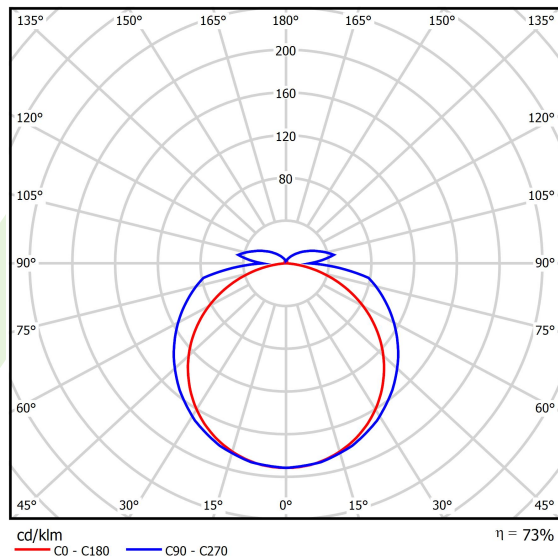

Informacje o produkcie

Kategoria	Oprawy nastropowe
Rodzina	S-LINE SLIM
Nazwa	S-LINE SLIM 3500 FLOOD E-48V DC 34 927 / L-1259MM
Indeks	19.4393.1271.34
EAN	5902107635602

Dane świetlne i elektryczne

Typ źródła	LED
Strumień LED [lm]	3380,3
Moc LED [W]	24,2
Strumień oprawy [lm]	2467,6
Moc oprawy [W]	26
Skuteczność świetlna oprawy [lm/W]	94,9
Temperatura barwowa [K]	2700
CRI	>90
SDCM (źródła LED)	3
Kąt rozsyłu światła [°]	(C0-C180) / (C90-C270) - 113,6° / 141,8°
Klasa ryzyka fotobiologicznego (PN-EN 62471)	RG0
Klasa ochrony	III
Stopień szczelności	IP20
Zasilanie	48 V DC
Żywotność LED [h]	36000
Lx/By	L80/B10
Temperatura otoczenia [°C]	5 ÷ 35
Zasilacz elektroniczny	standard (E)

Dane mechaniczne

O
33
H

Montaż	na zwieszakach i naścienny
Materiał	aluminium
Kolor	RAL 9016 (biały)
Przesłona	PLX (opalizowane PMMA)
Odporność mechaniczna	IK04
Wymiary [mm]	Ø33 x 1259

Fotometria

Akcesoria