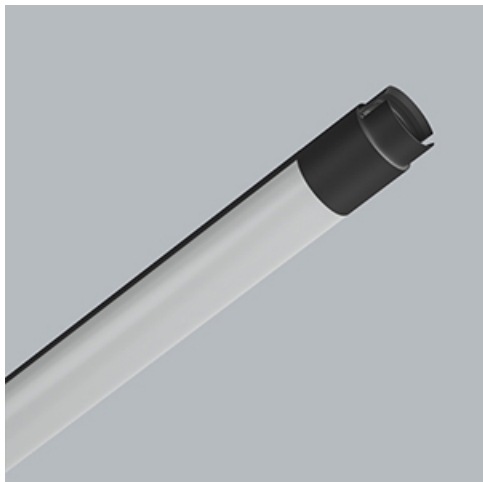

Produkt: S-LINE SLIM 3500 FLOOD E-48V DC 04 927 / L-1259MM**Indeks:** 19.4393.1271.04

Opis

S-LINE SLIM to innowacyjne rozwiązanie oświetleniowe z ultra-smukłym profilem aluminiowym (Ø30mm), co czyni je równie wszechstronnym, co stylowym. System ten nie tylko pozwala na wykorzystanie pojedynczych opraw oświetleniowych, ale także umożliwia tworzenie złożonych systemów oświetleniowych o różnych kształtach i konfiguracjach, łącząc różne rodzaje oświetlenia i liczne akcesoria. Dzięki S-LINE SLIM projektanci mają pełną swobodę w urzeczywistnianiu swoich kreatywnych wizji, również dzięki wykorzystaniu szybkiego i beznarzędziowego montażu typu „jack”. Każdy moduł oświetleniowy obraca się o pełne 360 stopni wokół własnej osi, oferując łatwą i szybką możliwość tworzenia oświetlenia z rozsyłem bezpośrednim, jak i pośrednim, poprzez odbicie światła od ścian lub sufitów. System S-LINE SLIM obejmuje trzy różne typy modułów świetlnych, aby sprostać każdej potrzebie projektowej: przesłone opalizowaną dla miękkiego, jednorodnego oświetlenia, rastry UGR<19 z optyką 30° lub 45° do kontroli oślnienia i regulowane reflektory do oświetlenia akcentującego z kątami wiązki 15°, 24° i 36°. Oprawa dostępna jest w dwóch długościach (859mm - 18W i 1259mm - 24W) i trzech temperaturach barwowych (2700K, 3000K i 4000K) z CRI>90. Akcesoria systemu otwierają niezliczone możliwości instalacji: montaż zwieszany lub natynkowy, elementy łączące w kształcie L, T lub X z kolei pozwalają dostosować system do różnych potrzeb architektonicznych, również dzięki 180° regulowanemu łącznikowi narożnemu, który umożliwia tworzenie kreatywnych i nieregularnych kształtów.