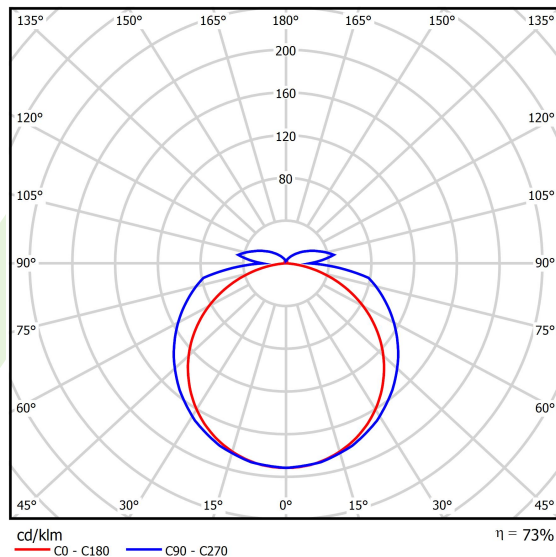

Informacje o produkcie

Kategoria	Oprawy nastropowe
Rodzina	S-LINE SLIM
Nazwa	S-LINE SLIM 3500 FLOOD E-48V DC 04 927 / L-1259MM
Indeks	19.4393.1271.04
EAN	5902107635244

Dane świetlne i elektryczne

Typ źródła	LED
Strumień LED [lm]	3380,3
Moc LED [W]	24,2
Strumień oprawy [lm]	2467,6
Moc oprawy [W]	26
Skuteczność świetlna oprawy [lm/W]	94,9
Temperatura barwowa [K]	2700
CRI	>90
SDCM (źródła LED)	3
Kąt rozsyłu światła [°]	(C0-C180) / (C90-C270) - 113,6° / 141,8°
Klasa ryzyka fotobiologicznego (PN-EN 62471)	RG0
Klasa ochrony	III
Stopień szczelności	IP20
Zasilanie	48 V DC
Żywotność LED [h]	36000
Lx/By	L80/B10
Temperatura otoczenia [°C]	5 ÷ 35
Zasilacz elektroniczny	standard (E)

Dane mechaniczne

○
33
H

Montaż	na zwieszakach i naścienny
Materiał	aluminium
Kolor	RAL 9005 (czarny)
Przesłona	PLX (opalizowane PMMA)
Odporność mechaniczna	IK04
Wymiary [mm]	Ø33 x 1259

Fotometria

Akcesoria