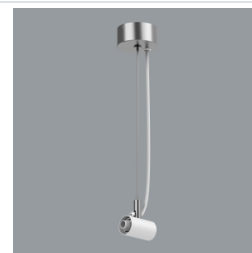

**Produkt:** S-LINE SLIM 3500 FLOOD E-48V DC 34 940 / L-1259MM

**Indeks:** 19.4393.1241.34

Indeks 19.4393.0007.34/  
19.4393.0008.34

Nazwa S-LINE SLIM ACCESSORIES  
CONNECTOR TYPE-L 34/ S-  
LINE SLIM ACCESSORIES  
CONNECTOR TYPE-L 34 NO DC

Indeks 19.4393.0009.34

Nazwa S-LINE SLIM ACCESSORIES  
CONNECTOR TYPE-T 34

Indeks 19.4393.0010.34

Nazwa S-LINE SLIM ACCESSORIES  
CONNECTOR TYPE-X 34

Indeks 19.4393.0011.34

Nazwa S-LINE SLIM ACCESSORIES  
CONNECTOR TYPE-Y 34

Indeks 19.4393.0004.34/  
19.4393.0005.34

Nazwa S-LINE SLIM ACCESSORIES  
CONNECTOR TYPE-I 34/ S-LINE  
SLIM ACCESSORIES  
CONNECTOR TYPE-I 34 NO DC

Indeks 19.4393.0003.34

Nazwa S-LINE SLIM ACCESSORIES  
CONNECTOR TYPE-I 34 WITH  
CABLE

Indeks 19.4393.0020.34

Nazwa S-LINE SLIM ACCESSORIES  
WALL MOUNTED FIXED 34

Indeks 19.4393.0019.34

Nazwa S-LINE SLIM ACCESSORIES  
END CAP 34