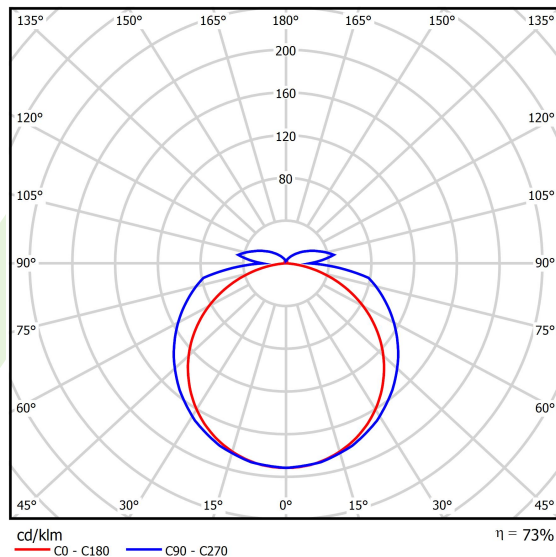

## Dane świetlne i elektryczne

Typ źródła	<b>LED</b>
Strumień LED [lm]	<b>3650,4</b>
Moc LED [W]	<b>24,2</b>
Strumień oprawy [lm]	<b>2664,8</b>
Moc oprawy [W]	<b>26</b>
Skuteczność świetlna oprawy [lm/W]	<b>102,5</b>
Temperatura barwowa [K]	<b>4000</b>
CRI	<b>&gt;90</b>
SDCM (źródła LED)	<b>3</b>
Kąt rozsyłu światła [°]	<b>(C0-C180) / (C90-C270) - 113,6° / 141,8°</b>
Klasa ryzyka fotobiologicznego (PN-EN 62471)	<b>RG0</b>
Klasa ochrony	<b>III</b>
Stopień szczelności	<b>IP20</b>
Zasilanie	<b>48 V DC</b>
Żywotność LED [h]	<b>36000</b>
Lx/By	<b>L80/B10</b>
Temperatura otoczenia [°C]	<b>5 ÷ 35</b>
Zasilacz elektroniczny	<b>standard (E)</b>

## Fotometria