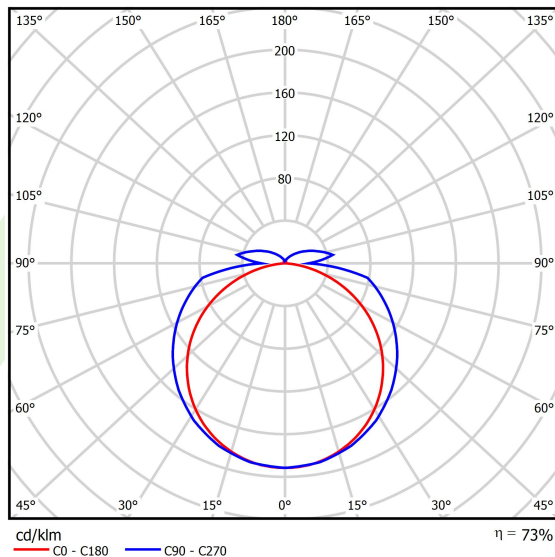

Dane mechaniczne

○
33
H

Montaż	na zwieszakach i naścienny
Materiał	aluminium
Kolor	RAL 9016 (biały)
Przesłona	PLX (opalizowane PMMA)
Odporność mechaniczna	IK04
Wymiary [mm]	Ø33 x 1259

Fotometria