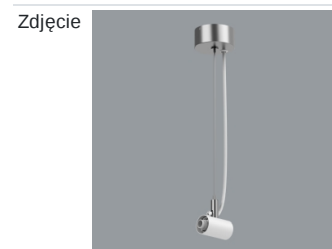

Indeks 19.4393.0007.34/  
19.4393.0008.34

Nazwa S-LINE SLIM ACCESSORIES  
CONNECTOR TYPE-L 34/ S-  
LINE SLIM ACCESSORIES  
CONNECTOR TYPE-L 34 NO DC

Indeks 19.4393.0009.34

Nazwa S-LINE SLIM ACCESSORIES  
CONNECTOR TYPE-T 34

Indeks 19.4393.0010.34

Nazwa S-LINE SLIM ACCESSORIES  
CONNECTOR TYPE-X 34

Indeks 19.4393.0011.34

Nazwa S-LINE SLIM ACCESSORIES  
CONNECTOR TYPE-Y 34

Indeks 19.4393.0004.34/  
19.4393.0005.34

Nazwa S-LINE SLIM ACCESSORIES  
CONNECTOR TYPE-I 34/ S-LINE  
SLIM ACCESSORIES  
CONNECTOR TYPE-I 34 NO DC

Indeks 19.4393.0003.34

Nazwa S-LINE SLIM ACCESSORIES  
CONNECTOR TYPE-I 34 WITH  
CABLE

Indeks 19.4393.0020.34

Nazwa S-LINE SLIM ACCESSORIES  
WALL MOUNTED FIXED 34

Indeks 19.4393.0019.34

Nazwa S-LINE SLIM ACCESSORIES  
END CAP 34