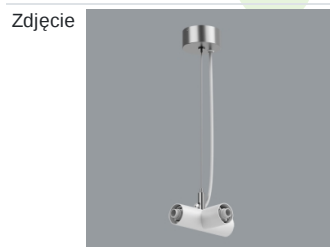

Indeks 19.4393.0006.34

Nazwa S-LINE SLIM ACCESSORIES
CONNECTOR TYPE-L 34 WITH
CABLE