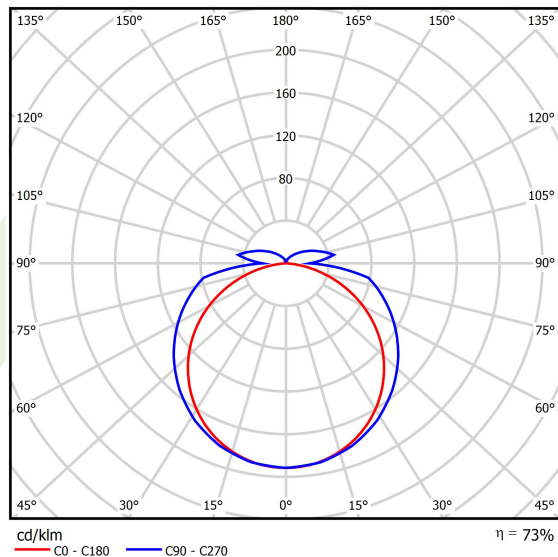

Informacje o produkcie

Kategoria	Oprawy nastropowe
Rodzina	S-LINE SLIM
Nazwa	S-LINE SLIM 3500 FLOOD E-48V DC 34 930 / L-1259MM
Indeks	19.4393.1231.34
EAN	5902107635480

Dane świetlne i elektryczne

Typ źródła	LED
Strumień LED [lm]	3442,7
Moc LED [W]	24,2
Strumień oprawy [lm]	2513,1
Moc oprawy [W]	26
Skuteczność świetlna oprawy [lm/W]	96,7
Temperatura barwowa [K]	3000
CRI	>90
SDCM (źródła LED)	3
Kąt rozsyłu światła [°]	(C0-C180) / (C90-C270) - 113,6° / 141,8°
Klasa ryzyka fotobiologicznego (PN-EN 62471)	RG0
Klasa ochrony	III
Stopień szczelności	IP20
Zasilanie	48 V DC
Żywotność LED [h]	36000
Lx/By	L80/B10
Temperatura otoczenia [°C]	5 ÷ 35
Zasilacz elektroniczny	standard (E)

Dane mechaniczne

○
33
H

Montaż	na zwieszakach i naścienny
Materiał	aluminium
Kolor	RAL 9016 (biały)
Przesłona	PLX (opalizowane PMMA)
Odporność mechaniczna	IK04
Wymiary [mm]	Ø33 x 1259

Fotometria

Akcesoria