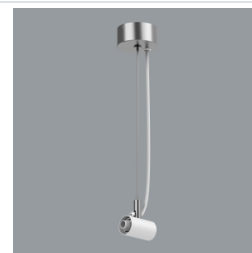

Indeks 19.4393.0011.34

Nazwa S-LINE SLIM ACCESSORIES
CONNECTOR TYPE-Y 34

Indeks 19.4393.0004.34/
19.4393.0005.34

Nazwa S-LINE SLIM ACCESSORIES
CONNECTOR TYPE-I 34/ S-LINE
SLIM ACCESSORIES
CONNECTOR TYPE-I 34 NO DC

Indeks 19.4393.0003.34

Nazwa S-LINE SLIM ACCESSORIES
CONNECTOR TYPE-I 34 WITH
CABLE

Indeks 19.4393.0020.34

Nazwa S-LINE SLIM ACCESSORIES
WALL MOUNTED FIXED 34

Indeks 19.4393.0019.34

Nazwa S-LINE SLIM ACCESSORIES
END CAP 34