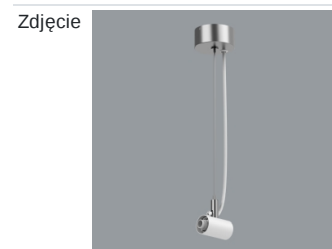

Nazwa S-LINE SLIM ACCESSORIES
CONNECTOR TYPE-L 34/ S-
LINE SLIM ACCESSORIES
CONNECTOR TYPE-L 34 NO DC

Indeks 19.4393.0009.34

Nazwa S-LINE SLIM ACCESSORIES
CONNECTOR TYPE-T 34

Indeks 19.4393.0010.34

Nazwa S-LINE SLIM ACCESSORIES
CONNECTOR TYPE-X 34

Indeks 19.4393.0011.34

Nazwa S-LINE SLIM ACCESSORIES
CONNECTOR TYPE-Y 34

Indeks 19.4393.0004.34/
19.4393.0005.34

Nazwa S-LINE SLIM ACCESSORIES
CONNECTOR TYPE-I 34/ S-LINE
SLIM ACCESSORIES
CONNECTOR TYPE-I 34 NO DC

Indeks 19.4393.0003.34

Nazwa S-LINE SLIM ACCESSORIES
CONNECTOR TYPE-I 34 WITH
CABLE

Indeks 19.4393.0020.34

Nazwa S-LINE SLIM ACCESSORIES
WALL MOUNTED FIXED 34

Indeks 19.4393.0019.34

Nazwa S-LINE SLIM ACCESSORIES
END CAP 34