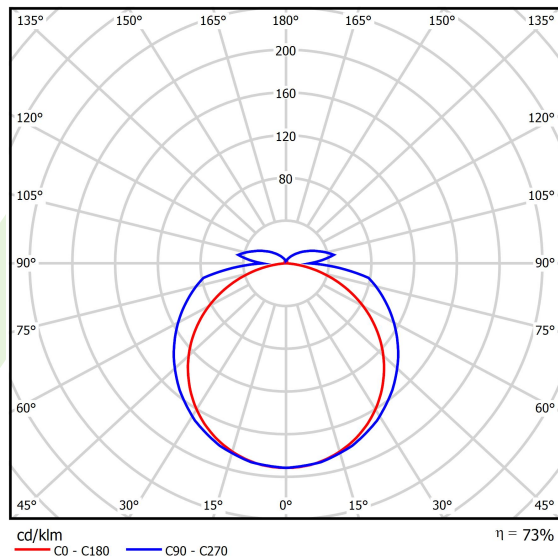

Informacje o produkcie

Kategoria	Oprawy nastropowe
Rodzina	S-LINE SLIM
Nazwa	S-LINE SLIM 3500 FLOOD E-48V DC 34 930 / L-1259MM
Indeks	19.4393.1231.34
EAN	5902107635480

Dane świetlne i elektryczne

Typ źródła	LED
Strumień LED [lm]	3442,7
Moc LED [W]	24,2
Strumień oprawy [lm]	2513,1
Moc oprawy [W]	26
Skuteczność świetlna oprawy [lm/W]	96,7
Temperatura barwowa [K]	3000
CRI	>90
SDCM (źródła LED)	3
Kąt rozsyłu światła [°]	(C0-C180) / (C90-C270) - 113,6° / 141,8°
Klasa ryzyka fotobiologicznego (PN-EN 62471)	RG0
Klasa ochrony	III
Stopień szczelności	IP20
Zasilanie	48 V DC
Żywotność LED [h]	36000
Lx/By	L80/B10
Temperatura otoczenia [°C]	5 ÷ 35
Zasilacz elektroniczny	standard (E)

Dane mechaniczne

O
33
H

Montaż	na zwieszakach i naścienny
Materiał	aluminium
Kolor	RAL 9016 (biały)
Przesłona	PLX (opalizowane PMMA)
Odporność mechaniczna	IK04
Wymiary [mm]	Ø33 x 1259

Fotometria

Akcesoria