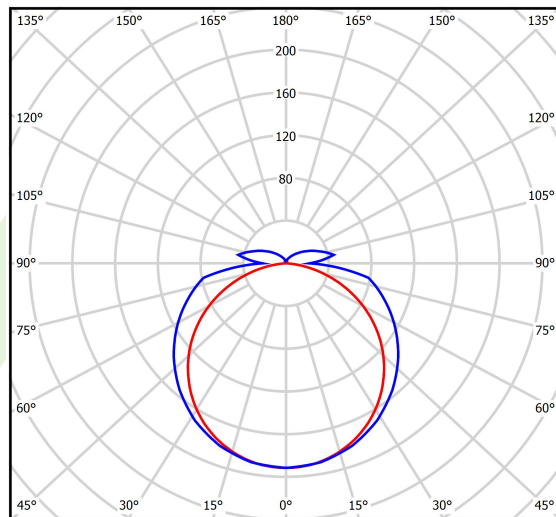

## Dane świetlne i elektryczne

Typ źródła	<b>LED</b>
Strumień LED [lm]	<b>3442,7</b>
Moc LED [W]	<b>24,2</b>
Strumień oprawy [lm]	<b>2513,1</b>
Moc oprawy [W]	<b>26</b>
Skuteczność świetlna oprawy [lm/W]	<b>96,7</b>
Temperatura barwowa [K]	<b>3000</b>
CRI	<b>&gt;90</b>
SDCM (źródła LED)	<b>3</b>
Kąt rozsyłu światła [°]	<b>(C0-C180) / (C90-C270) - 113,6° / 141,8°</b>
Klasa ryzyka fotobiologicznego (PN-EN 62471)	<b>RG0</b>
Klasa ochrony	<b>III</b>
Stopień szczelności	<b>IP20</b>
Zasilanie	<b>48 V DC</b>
Żywotność LED [h]	<b>36000</b>
Lx/By	<b>L80/B10</b>
Temperatura otoczenia [°C]	<b>5 ÷ 35</b>
Zasilacz elektroniczny	<b>standard (E)</b>

## Fotometria

cd/klm  
— C0 - C180 — C90 - C270

$\eta = 73\%$