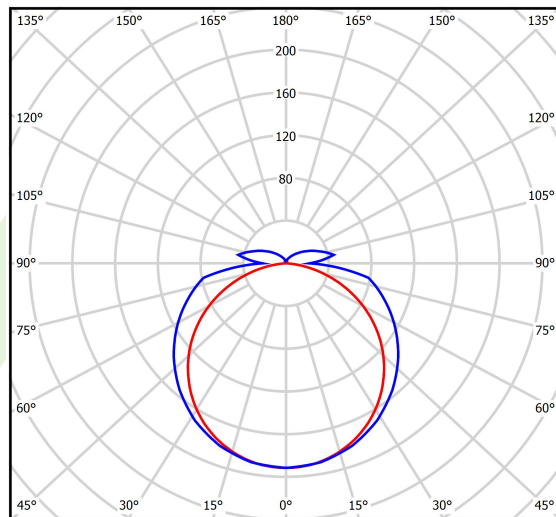

## Dane świetlne i elektryczne

Typ źródła	<b>LED</b>
Strumień LED [lm]	<b>3442,7</b>
Moc LED [W]	<b>24,2</b>
Strumień oprawy [lm]	<b>2513,1</b>
Moc oprawy [W]	<b>26</b>
Skuteczność świetlna oprawy [lm/W]	<b>96,7</b>
Temperatura barwowa [K]	<b>3000</b>
CRI	<b>&gt;90</b>
SDCM (źródła LED)	<b>3</b>
Kąt rozsyłu światła [°]	<b>(C0-C180) / (C90-C270) - 113,6° / 141,8°</b>
Klasa ryzyka fotobiologicznego (PN-EN 62471)	<b>RG0</b>
Klasa ochrony	<b>III</b>
Stopień szczelności	<b>IP20</b>
Zasilanie	<b>48 V DC</b>
Żywotność LED [h]	<b>36000</b>
Lx/By	<b>L80/B10</b>
Temperatura otoczenia [°C]	<b>5 ÷ 35</b>
Zasilacz elektroniczny	<b>standard (E)</b>

## Fotometria

cd/klm  
— C0 - C180 — C90 - C270

η = 73%