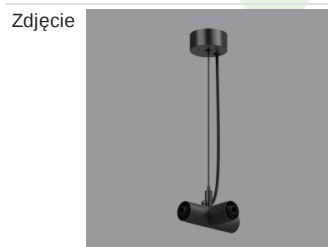

## Opis

S-LINE SLIM to innowacyjne rozwiązanie oświetleniowe z ultra-smukłym profilem aluminiowym (Ø30mm), co czyni je równie wszechstronnym, co stylowym. System ten nie tylko pozwala na wykorzystanie pojedynczych opraw oświetleniowych, ale także umożliwia tworzenie złożonych systemów oświetleniowych o różnych kształtach i konfiguracjach, łącząc różne rodzaje oświetlenia i liczne akcesoria. Dzięki S-LINE SLIM projektanci mają pełną swobodę w urzeczywistnianiu swoich kreatywnych wizji, również dzięki wykorzystaniu szybkiego i beznarzędziowego montażu typu „jack”. Każdy moduł oświetleniowy obraca się o pełne 360 stopni wokół własnej osi, oferując łatwą i szybką możliwość tworzenia oświetlenia z rozsyłem bezpośrednim, jak i pośrednim, poprzez odbicie światła od ścian lub sufitów. System S-LINE SLIM obejmuje trzy różne typy modułów świetlnych, aby sprostać każdej potrzebie projektowej: przesłone opalizowaną dla miękkiego, jednorodnego oświetlenia, rastry UGR<19 z optyką 30° lub 45° do kontroli oślnienia i regulowane reflektory do oświetlenia akcentującego z kątami wiązki 15°, 24° i 36°. Oprawa dostępna jest w dwóch długościach (859mm - 18W i 1259mm - 24W) i trzech temperaturach barwowych (2700K, 3000K i 4000K) z CRI>90. Akcesoria systemu otwierają niezliczone możliwości instalacji: montaż zwieszany lub natynkowy, elementy łączące w kształcie L, T lub X z kolei pozwalają dostosować system do różnych potrzeb architektonicznych, również dzięki 180° regulowanemu łącznikowi narożnemu, który umożliwia tworzenie kreatywnych i nieregularnych kształtów.

Indeks 19.4393.0017.04

Nazwa S-LINE SLIM ACCESSORIES  
WALL MOUNTED CONNECTOR  
TYPE-T 04

Indeks 19.4393.0018.04

Nazwa S-LINE SLIM ACCESSORIES  
WALL MOUNTED CONNECTOR  
TYPE-X 04

Indeks 19.4393.0006.04

Nazwa S-LINE SLIM ACCESSORIES  
CONNECTOR TYPE-L 04 WITH  
CABLE