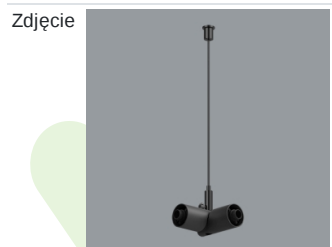

Indeks 19.4393.0007.04/
19.4393.0008.04

Nazwa S-LINE SLIM ACCESSORIES
CONNECTOR TYPE-L 04/ S-
LINE SLIM ACCESSORIES
CONNECTOR TYPE-L 04 NO DC