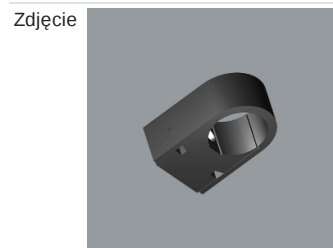

Indeks 19.4393.0010.04

Nazwa S-LINE SLIM ACCESSORIES  
CONNECTOR TYPE-X 04

Indeks 19.4393.0011.04

Nazwa S-LINE SLIM ACCESSORIES  
CONNECTOR TYPE-Y 04

Indeks 19.4393.0004.04/  
19.4393.0005.04

Nazwa S-LINE SLIM ACCESSORIES  
CONNECTOR TYPE-I 04/ S-LINE  
SLIM ACCESSORIES  
CONNECTOR TYPE-I 04 NO DC

Indeks 19.4393.0003.04

Nazwa S-LINE SLIM ACCESSORIES  
CONNECTOR TYPE-I 04 WITH  
CABLE

Indeks 19.4393.0020.04

Nazwa S-LINE SLIM ACCESSORIES  
WALL MOUNTED FIXED 04

Indeks 19.4393.0019.04

Nazwa S-LINE SLIM ACCESSORIES  
END CAP 04