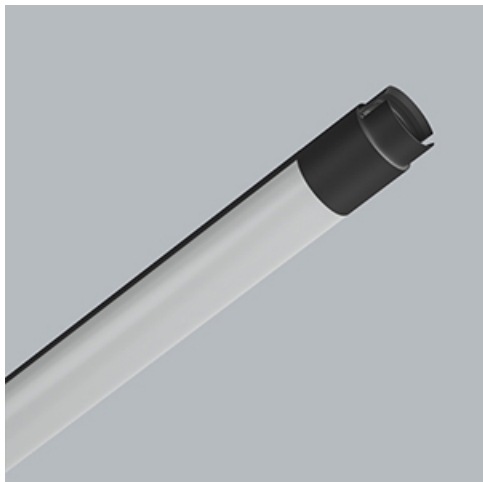

**Produkt:** S-LINE SLIM 3500 FLOOD E-48V DC 04 930 / L-1259MM**Indeks:** 19.4393.1231.04

## Opis

S-LINE SLIM to innowacyjne rozwiązanie oświetleniowe z ultra-smukłym profilem aluminiowym (Ø30mm), co czyni je równie wszechstronnym, co stylowym. System ten nie tylko pozwala na wykorzystanie pojedynczych opraw oświetleniowych, ale także umożliwia tworzenie złożonych systemów oświetleniowych o różnych kształtach i konfiguracjach, łącząc różne rodzaje oświetlenia i liczne akcesoria. Dzięki S-LINE SLIM projektanci mają pełną swobodę w urzeczywistnianiu swoich kreatywnych wizji, również dzięki wykorzystaniu szybkiego i beznarzędziowego montażu typu „jack”. Każdy moduł oświetleniowy obraca się o pełne 360 stopni wokół własnej osi, oferując łatwą i szybką możliwość tworzenia oświetlenia z rozsyłem bezpośrednim, jak i pośrednim, poprzez odbicie światła od ścian lub sufitów. System S-LINE SLIM obejmuje trzy różne typy modułów świetlnych, aby sprostać każdej potrzebie projektowej: przesłone opalizowaną dla miękkiego, jednorodnego oświetlenia, rastry UGR<19 z optyką 30° lub 45° do kontroli oślnienia i regulowane reflektory do oświetlenia akcentującego z kątami wiązki 15°, 24° i 36°. Oprawa dostępna jest w dwóch długościach (859mm - 18W i 1259mm - 24W) i trzech temperaturach barwowych (2700K, 3000K i 4000K) z CRI>90. Akcesoria systemu otwierają niezliczone możliwości instalacji: montaż zwieszany lub natynkowy, elementy łączące w kształcie L, T lub X z kolei pozwalają dostosować system do różnych potrzeb architektonicznych, również dzięki 180° regulowanemu łącznikowi narożnemu, który umożliwia tworzenie kreatywnych i nieregularnych kształtów.

## Informacje o produkcie

Kategoria	<b>Oprawy nastropowe</b>
Rodzina	<b>S-LINE SLIM</b>
Nazwa	<b>S-LINE SLIM 3500 FLOOD E-48V DC 04 930 / L-1259MM</b>
Indeks	<b>19.4393.1231.04</b>
EAN	<b>5902107635121</b>