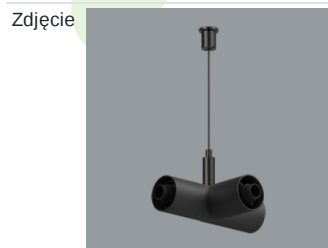

Indeks 19.4393.0017.04

Nazwa S-LINE SLIM ACCESSORIES  
WALL MOUNTED CONNECTOR  
TYPE-T 04

Indeks 19.4393.0018.04

Nazwa S-LINE SLIM ACCESSORIES  
WALL MOUNTED CONNECTOR  
TYPE-X 04

Indeks 19.4393.0006.04

Nazwa S-LINE SLIM ACCESSORIES  
CONNECTOR TYPE-L 04 WITH  
CABLE

Indeks 19.4393.0007.04/  
19.4393.0008.04

Nazwa S-LINE SLIM ACCESSORIES  
CONNECTOR TYPE-L 04/ S-  
LINE SLIM ACCESSORIES  
CONNECTOR TYPE-L 04 NO DC

Indeks 19.4393.0009.04

Nazwa S-LINE SLIM ACCESSORIES  
CONNECTOR TYPE-T 04

Indeks 19.4393.0010.04

Nazwa S-LINE SLIM ACCESSORIES  
CONNECTOR TYPE-X 04

Indeks 19.4393.0011.04

Nazwa S-LINE SLIM ACCESSORIES  
CONNECTOR TYPE-Y 04

Indeks 19.4393.0004.04/  
19.4393.0005.04

Nazwa S-LINE SLIM ACCESSORIES  
CONNECTOR TYPE-I 04/ S-LINE  
SLIM ACCESSORIES  
CONNECTOR TYPE-I 04 NO DC