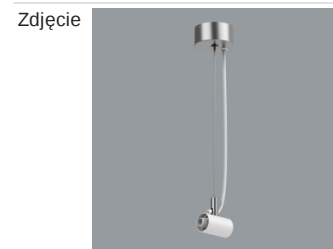

Indeks 19.4393.0007.34/  
19.4393.0008.34

Nazwa S-LINE SLIM ACCESSORIES  
CONNECTOR TYPE-L 34/ S-  
LINE SLIM ACCESSORIES  
CONNECTOR TYPE-L 34 NO DC

Indeks 19.4393.0009.34

Nazwa S-LINE SLIM ACCESSORIES  
CONNECTOR TYPE-T 34

Indeks 19.4393.0010.34

Nazwa S-LINE SLIM ACCESSORIES  
CONNECTOR TYPE-X 34

Indeks 19.4393.0011.34

Nazwa S-LINE SLIM ACCESSORIES  
CONNECTOR TYPE-Y 34

Indeks 19.4393.0004.34/  
19.4393.0005.34

Nazwa S-LINE SLIM ACCESSORIES  
CONNECTOR TYPE-I 34/ S-LINE  
SLIM ACCESSORIES  
CONNECTOR TYPE-I 34 NO DC

Indeks 19.4393.0003.34

Nazwa S-LINE SLIM ACCESSORIES  
CONNECTOR TYPE-I 34 WITH  
CABLE

Indeks 19.4393.0020.34

Nazwa S-LINE SLIM ACCESSORIES  
WALL MOUNTED FIXED 34

Indeks 19.4393.0019.34

Nazwa S-LINE SLIM ACCESSORIES  
END CAP 34