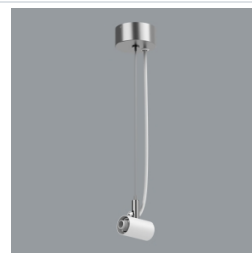

Indeks 19.4393.0011.34

Nazwa S-LINE SLIM ACCESSORIES
CONNECTOR TYPE-Y 34

Indeks 19.4393.0004.34/
19.4393.0005.34

Nazwa S-LINE SLIM ACCESSORIES
CONNECTOR TYPE-I 34/ S-LINE
SLIM ACCESSORIES
CONNECTOR TYPE-I 34 NO DC

Indeks 19.4393.0003.34

Nazwa S-LINE SLIM ACCESSORIES
CONNECTOR TYPE-I 34 WITH
CABLE

Indeks 19.4393.0020.34

Nazwa S-LINE SLIM ACCESSORIES
WALL MOUNTED FIXED 34

Indeks 19.4393.0019.34

Nazwa S-LINE SLIM ACCESSORIES
END CAP 34