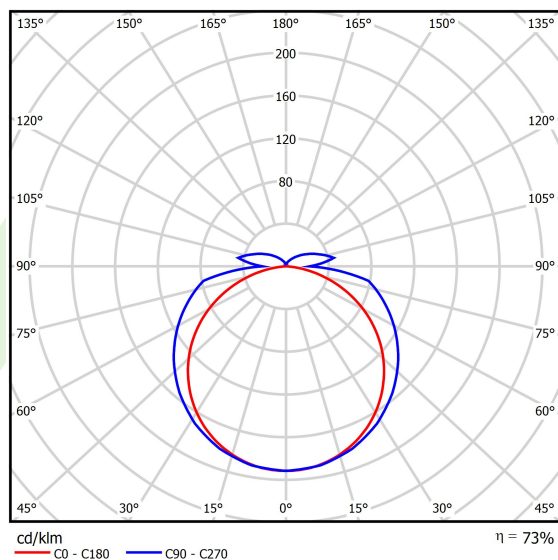

Informacje o produkcie

Kategoria	Oprawy nastropowe
Rodzina	S-LINE SLIM
Nazwa	S-LINE SLIM 2500 FLOOD E-48V DC 34 927 / L-859MM
Indeks	19.4393.1171.34
EAN	5902107635596

Dane świetlne i elektryczne

Typ źródła	LED
Strumień LED [lm]	2259,9
Moc LED [W]	16,8
Strumień oprawy [lm]	1649,7
Moc oprawy [W]	18
Skuteczność świetlna oprawy [lm/W]	91,7
Temperatura barwowa [K]	2700
CRI	>90
SDCM (źródła LED)	3
Kąt rozsyłu światła [°]	(C0-C180) / (C90-C270) - 113,6° / 141,8°
Klasa ryzyka fotobiologicznego (PN-EN 62471)	RG0
Klasa ochrony	III
Stopień szczelności	IP20
Zasilanie	48 V DC
Żywotność LED [h]	36000
Lx/By	L80/B10
Temperatura otoczenia [°C]	5 ÷ 35
Zasilacz elektroniczny	standard (E)

Dane mechaniczne

○
33
H

Montaż	na zwieszakach i naścienny
Materiał	aluminium
Kolor	RAL 9016 (biały)
Przesłona	PLX (opalizowane PMMA)
Odporność mechaniczna	IK04
Wymiary [mm]	Ø33 x 859

Fotometria

Akcesoria

Indeks 19.4393.0012.34/
19.4393.0013.34