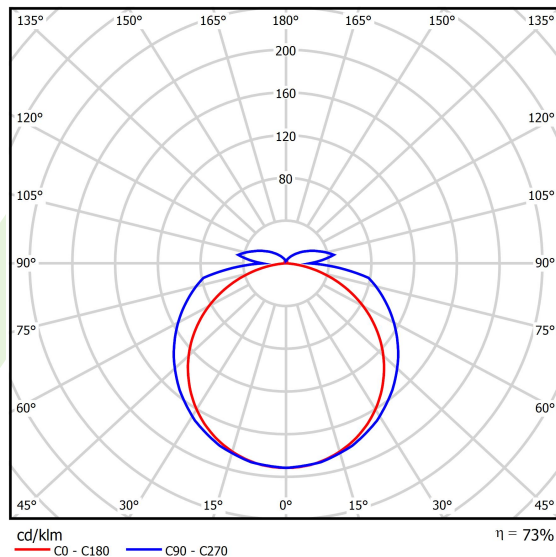

## Dane świetlne i elektryczne

Typ źródła	<b>LED</b>
Strumień LED [lm]	<b>2259,9</b>
Moc LED [W]	<b>16,8</b>
Strumień oprawy [lm]	<b>1649,7</b>
Moc oprawy [W]	<b>18</b>
Skuteczność świetlna oprawy [lm/W]	<b>91,7</b>
Temperatura barwowa [K]	<b>2700</b>
CRI	<b>&gt;90</b>
SDCM (źródła LED)	<b>3</b>
Kąt rozsyłu światła [°]	<b>(C0-C180) / (C90-C270) - 113,6° / 141,8°</b>
Klasa ryzyka fotobiologicznego (PN-EN 62471)	<b>RG0</b>
Klasa ochrony	<b>III</b>
Stopień szczelności	<b>IP20</b>
Zasilanie	<b>48 V DC</b>
Żywotność LED [h]	<b>36000</b>
Lx/By	<b>L80/B10</b>
Temperatura otoczenia [°C]	<b>5 ÷ 35</b>
Zasilacz elektroniczny	<b>standard (E)</b>

## Fotometria