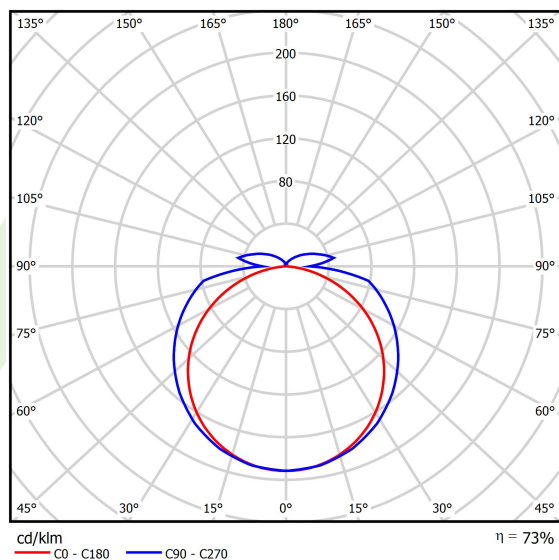

## Dane świetlne i elektryczne

Typ źródła	<b>LED</b>
Strumień LED [lm]	<b>2259,9</b>
Moc LED [W]	<b>16,8</b>
Strumień oprawy [lm]	<b>1649,7</b>
Moc oprawy [W]	<b>18</b>
Skuteczność świetlna oprawy [lm/W]	<b>91,7</b>
Temperatura barwowa [K]	<b>2700</b>
CRI	<b>&gt;90</b>
SDCM (źródła LED)	<b>3</b>
Kąt rozsyłu światła [°]	<b>(C0-C180) / (C90-C270) - 113,6° / 141,8°</b>
Klasa ryzyka fotobiologicznego (PN-EN 62471)	<b>RG0</b>
Klasa ochrony	<b>III</b>
Stopień szczelności	<b>IP20</b>
Zasilanie	<b>48 V DC</b>
Żywotność LED [h]	<b>36000</b>
Lx/By	<b>L80/B10</b>
Temperatura otoczenia [°C]	<b>5 ÷ 35</b>
Zasilacz elektroniczny	<b>standard (E)</b>

## Fotometria