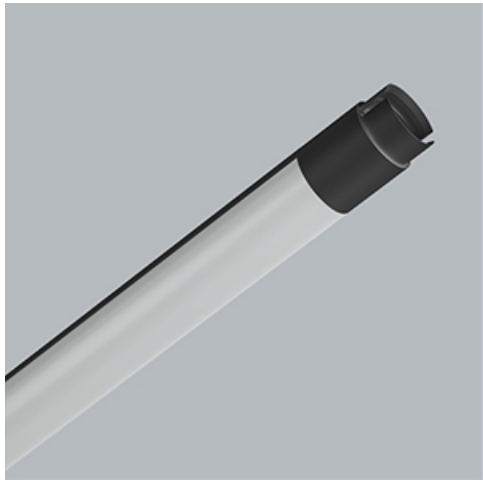

**Produkt:** S-LINE SLIM 2500 FLOOD E-48V DC 04 927 / L-859MM**Indeks:** 19.4393.1171.04

## Opis

S-LINE SLIM to innowacyjne rozwiązanie oświetleniowe z ultra-smukłym profilem aluminiowym (Ø30mm), co czyni je równie wszechstronnym, co stylowym. System ten nie tylko pozwala na wykorzystanie pojedynczych opraw oświetleniowych, ale także umożliwia tworzenie złożonych systemów oświetleniowych o różnych kształtach i konfiguracjach, łącząc różne rodzaje oświetlenia i liczne akcesoria. Dzięki S-LINE SLIM projektanci mają pełną swobodę w urzeczywistnianiu swoich kreatywnych wizji, również dzięki wykorzystaniu szybkiego i beznarzędziowego montażu typu „jack”. Każdy moduł oświetleniowy obraca się o pełne 360 stopni wokół własnej osi, oferując łatwą i szybką możliwość tworzenia oświetlenia z rozsyłem bezpośrednim, jak i pośrednim, poprzez odbicie światła od ścian lub sufitów. System S-LINE SLIM obejmuje trzy różne typy modułów świetlnych, aby sprostać każdej potrzebie projektowej: przesłone opalizowaną dla miękkiego, jednorodnego oświetlenia, rastry UGR<19 z optyką 30° lub 45° do kontroli oślnienia i regulowane reflektory do oświetlenia akcentującego z kątami wiązki 15°, 24° i 36°. Oprawa dostępna jest w dwóch długościach (859mm - 18W i 1259mm - 24W) i trzech temperaturach barwowych (2700K, 3000K i 4000K) z CRI>90. Akcesoria systemu otwierają niezliczone możliwości instalacji: montaż zwieszany lub natynkowy, elementy łączące w kształcie L, T lub X z kolei pozwalają dostosować system do różnych potrzeb architektonicznych, również dzięki 180° regulowanemu łącznikowi narożnemu, który umożliwia tworzenie kreatywnych i nieregularnych kształtów.

## Informacje o produkcie

Kategoria	<b>Oprawy nastropowe</b>
Rodzina	<b>S-LINE SLIM</b>
Nazwa	<b>S-LINE SLIM 2500 FLOOD E-48V DC 04 927 / L-859MM</b>
Indeks	<b>19.4393.1171.04</b>
EAN	<b>5902107635237</b>