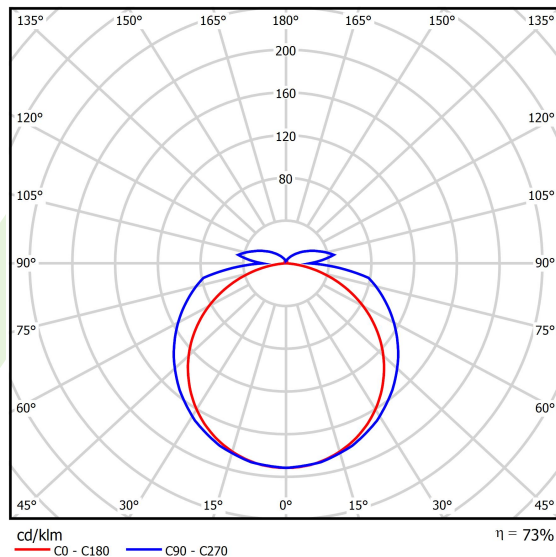

Informacje o produkcie

Kategoria	Oprawy nastropowe
Rodzina	S-LINE SLIM
Nazwa	S-LINE SLIM 2500 FLOOD E-48V DC 34 940 / L-859MM
Indeks	19.4393.1141.34
EAN	5902107635350

Dane świetlne i elektryczne

Typ źródła	LED
Strumień LED [lm]	2449,4
Moc LED [W]	16,8
Strumień oprawy [lm]	1788
Moc oprawy [W]	18
Skuteczność świetlna oprawy [lm/W]	99,3
Temperatura barwowa [K]	4000
CRI	>90
SDCM (źródła LED)	3
Kąt rozsyłu światła [°]	(C0-C180) / (C90-C270) - 113,6° / 141,8°
Klasa ryzyka fotobiologicznego (PN-EN 62471)	RG0
Klasa ochrony	III
Stopień szczelności	IP20
Zasilanie	48 V DC
Żywotność LED [h]	36000
Lx/By	L80/B10
Temperatura otoczenia [°C]	5 ÷ 35
Zasilacz elektroniczny	standard (E)

Dane mechaniczne

○
33
H

Montaż	na zwieszakach i naścienny
Materiał	aluminium
Kolor	RAL 9016 (biały)
Przesłona	PLX (opalizowane PMMA)
Odporność mechaniczna	IK04
Wymiary [mm]	Ø33 x 859

Fotometria

Akcesoria

Indeks 19.4393.0012.34/
19.4393.0013.34