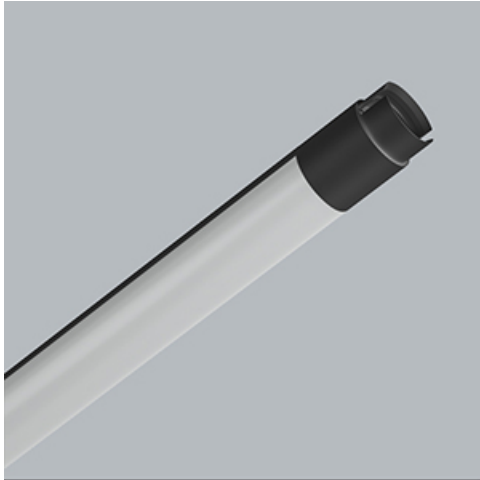

**Produkt:** S-LINE SLIM 2500 FLOOD E-48V DC 04 940 / L-859MM**Indeks:** 19.4393.1141.04

## Opis

S-LINE SLIM to innowacyjne rozwiązanie oświetleniowe z ultra-smukłym profilem aluminiowym (Ø30mm), co czyni je równie wszechstronnym, co stylowym. System ten nie tylko pozwala na wykorzystanie pojedynczych opraw oświetleniowych, ale także umożliwia tworzenie złożonych systemów oświetleniowych o różnych kształtach i konfiguracjach, łącząc różne rodzaje oświetlenia i liczne akcesoria. Dzięki S-LINE SLIM projektanci mają pełną swobodę w urzeczywistnianiu swoich kreatywnych wizji, również dzięki wykorzystaniu szybkiego i beznarzędziowego montażu typu „jack”. Każdy moduł oświetleniowy obraca się o pełne 360 stopni wokół własnej osi, oferując łatwą i szybką możliwość tworzenia oświetlenia z rozsyłem bezpośrednim, jak i pośrednim, poprzez odbicie światła od ścian lub sufitów. System S-LINE SLIM obejmuje trzy różne typy modułów świetlnych, aby sprostać każdej potrzebie projektowej: przesłone opalizowaną dla miękkiego, jednorodnego oświetlenia, rastry UGR<19 z optyką 30° lub 45° do kontroli oślnienia i regulowane reflektory do oświetlenia akcentującego z kątami wiązki 15°, 24° i 36°. Oprawa dostępna jest w dwóch długościach (859mm - 18W i 1259mm - 24W) i trzech temperaturach barwowych (2700K, 3000K i 4000K) z CRI>90. Akcesoria systemu otwierają niezliczone możliwości instalacji: montaż zwieszany lub natynkowy, elementy łączące w kształcie L, T lub X z kolei pozwalają dostosować system do różnych potrzeb architektonicznych, również dzięki 180° regulowanemu łącznikowi narożnemu, który umożliwia tworzenie kreatywnych i nieregularnych kształtów.

## Informacje o produkcie

Kategoria	<b>Oprawy nastropowe</b>
Rodzina	<b>S-LINE SLIM</b>
Nazwa	<b>S-LINE SLIM 2500 FLOOD E-48V DC 04 940 / L-859MM</b>
Indeks	<b>19.4393.1141.04</b>
EAN	<b>5902107634995</b>