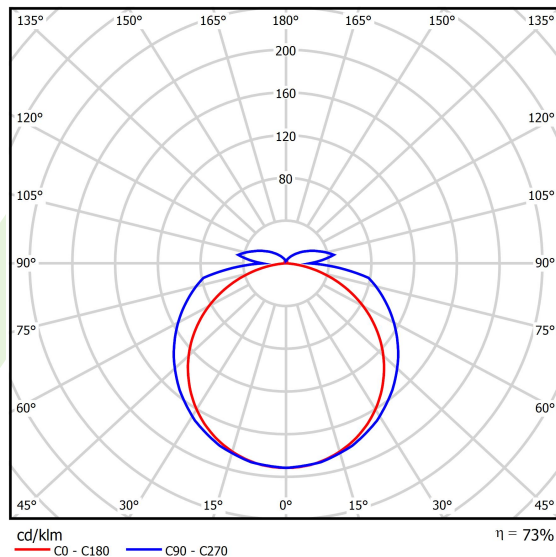

Dane mechaniczne

○
33
H

Montaż	na zwieszakach i naścienny
Materiał	aluminium
Kolor	RAL 9005 (czarny)
Przesłona	PLX (opalizowane PMMA)
Odporność mechaniczna	IK04
Wymiary [mm]	Ø33 x 859

Fotometria