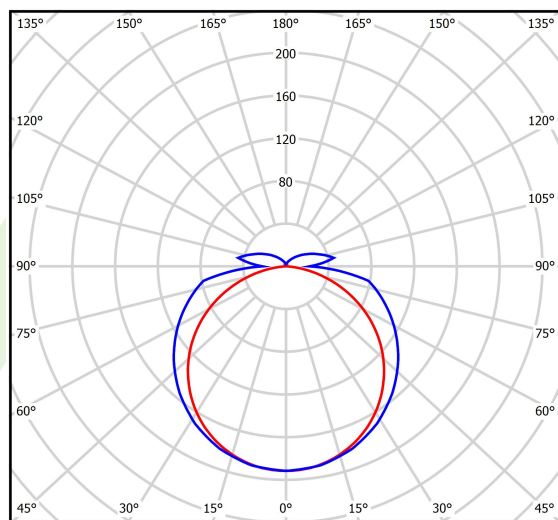

Informacje o produkcie

Kategoria	Oprawy nastropowe
Rodzina	S-LINE SLIM
Nazwa	S-LINE SLIM 2500 FLOOD E-48V DC 04 940 / L-859MM
Indeks	19.4393.1141.04
EAN	5902107634995

Dane świetlne i elektryczne

Typ źródła	LED
Strumień LED [lm]	2449,4
Moc LED [W]	16,8
Strumień oprawy [lm]	1788
Moc oprawy [W]	18
Skuteczność świetlna oprawy [lm/W]	99,3
Temperatura barwowa [K]	4000
CRI	>90
SDCM (źródła LED)	3
Kąt rozsyłu światła [°]	(C0-C180) / (C90-C270) - 113,6° / 141,8°
Klasa ryzyka fotobiologicznego (PN-EN 62471)	RG0
Klasa ochrony	III
Stopień szczelności	IP20
Zasilanie	48 V DC
Żywotność LED [h]	36000
Lx/By	L80/B10
Temperatura otoczenia [°C]	5 ÷ 35
Zasilacz elektroniczny	standard (E)

Dane mechaniczne

○
33
H

Montaż	na zwieszakach i naścienny
Materiał	aluminium
Kolor	RAL 9005 (czarny)
Przesłona	PLX (opalizowane PMMA)
Odporność mechaniczna	IK04
Wymiary [mm]	Ø33 x 859

Fotometria

cd/klm
— C0 - C180 — C90 - C270