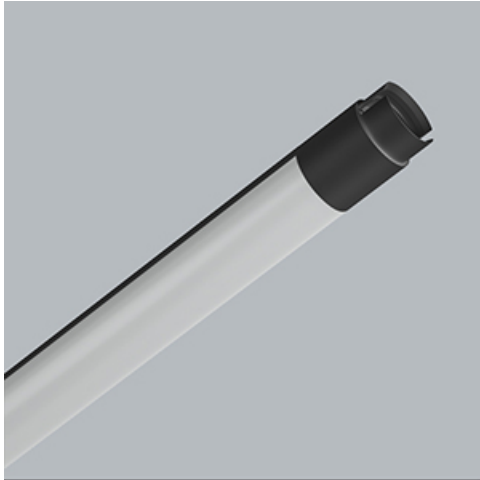

Produkt: S-LINE SLIM 2500 FLOOD E-48V DC 04 940 / L-859MM**Indeks:** 19.4393.1141.04

Opis

S-LINE SLIM to innowacyjne rozwiązanie oświetleniowe z ultra-smukłym profilem aluminiowym (Ø30mm), co czyni je równie wszechstronnym, co stylowym. System ten nie tylko pozwala na wykorzystanie pojedynczych opraw oświetleniowych, ale także umożliwia tworzenie złożonych systemów oświetleniowych o różnych kształtach i konfiguracjach, łącząc różne rodzaje oświetlenia i liczne akcesoria. Dzięki S-LINE SLIM projektanci mają pełną swobodę w urzeczywistnianiu swoich kreatywnych wizji, również dzięki wykorzystaniu szybkiego i beznarzędziowego montażu typu „jack”. Każdy moduł oświetleniowy obraca się o pełne 360 stopni wokół własnej osi, oferując łatwą i szybką możliwość tworzenia oświetlenia z rozsyłem bezpośrednim, jak i pośrednim, poprzez odbicie światła od ścian lub sufitów. System S-LINE SLIM obejmuje trzy różne typy modułów świetlnych, aby sprostać każdej potrzebie projektowej: przesłone opalizowaną dla miękkiego, jednorodnego oświetlenia, rastry UGR<19 z optyką 30° lub 45° do kontroli oślnienia i regulowane reflektory do oświetlenia akcentującego z kątami wiązki 15°, 24° i 36°. Oprawa dostępna jest w dwóch długościach (859mm - 18W i 1259mm - 24W) i trzech temperaturach barwowych (2700K, 3000K i 4000K) z CRI>90. Akcesoria systemu otwierają niezliczone możliwości instalacji: montaż zwieszany lub natynkowy, elementy łączące w kształcie L, T lub X z kolei pozwalają dostosować system do różnych potrzeb architektonicznych, również dzięki 180° regulowanemu łącznikowi narożnemu, który umożliwia tworzenie kreatywnych i nieregularnych kształtów.