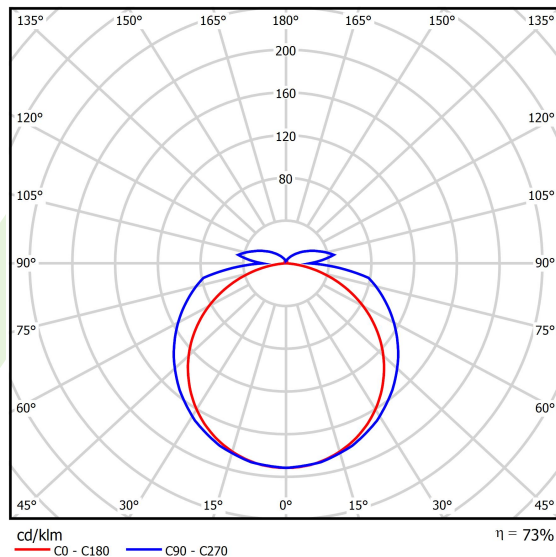

Informacje o produkcie

Kategoria	Oprawy nastropowe
Rodzina	S-LINE SLIM
Nazwa	S-LINE SLIM 2500 FLOOD E-48V DC 34 930 / L-859MM
Indeks	19.4393.1131.34
EAN	5902107635473

Dane świetlne i elektryczne

Typ źródła	LED
Strumień LED [lm]	2287,3
Moc LED [W]	16,8
Strumień oprawy [lm]	1660,5
Moc oprawy [W]	18
Skuteczność świetlna oprawy [lm/W]	92,3
Temperatura barwowa [K]	3000
CRI	>90
SDCM (źródła LED)	3
Kąt rozsyłu światła [°]	(C0-C180) / (C90-C270) - 113,6° / 141,8°
Klasa ryzyka fotobiologicznego (PN-EN 62471)	RG0
Klasa ochrony	III
Stopień szczelności	IP20
Zasilanie	48 V DC
Żywotność LED [h]	36000
Lx/By	L80/B10
Temperatura otoczenia [°C]	5 ÷ 35
Zasilacz elektroniczny	standard (E)

Dane mechaniczne

○
33
H

Montaż	na zwieszakach i naścienny
Materiał	aluminium
Kolor	RAL 9016 (biały)
Przesłona	PLX (opalizowane PMMA)
Odporność mechaniczna	IK04
Wymiary [mm]	Ø33 x 859

Fotometria

Akcesoria

Indeks 19.4393.0012.34/
19.4393.0013.34