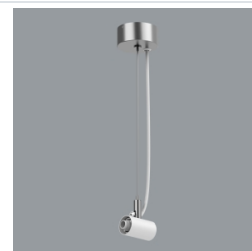

Indeks 19.4393.0007.34/  
19.4393.0008.34

Nazwa S-LINE SLIM ACCESSORIES  
CONNECTOR TYPE-L 34/ S-  
LINE SLIM ACCESSORIES  
CONNECTOR TYPE-L 34 NO DC

Indeks 19.4393.0009.34

Nazwa S-LINE SLIM ACCESSORIES  
CONNECTOR TYPE-T 34

Indeks 19.4393.0010.34

Nazwa S-LINE SLIM ACCESSORIES  
CONNECTOR TYPE-X 34

Indeks 19.4393.0011.34

Nazwa S-LINE SLIM ACCESSORIES  
CONNECTOR TYPE-Y 34

Indeks 19.4393.0004.34/  
19.4393.0005.34

Nazwa S-LINE SLIM ACCESSORIES  
CONNECTOR TYPE-I 34/ S-LINE  
SLIM ACCESSORIES  
CONNECTOR TYPE-I 34 NO DC

Indeks 19.4393.0003.34

Nazwa S-LINE SLIM ACCESSORIES  
CONNECTOR TYPE-I 34 WITH  
CABLE

Indeks 19.4393.0020.34

Nazwa S-LINE SLIM ACCESSORIES  
WALL MOUNTED FIXED 34

Indeks 19.4393.0019.34

Nazwa S-LINE SLIM ACCESSORIES  
END CAP 34