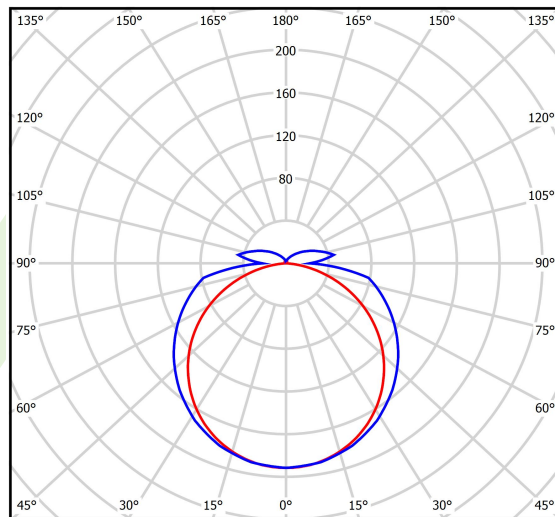

## Dane świetlne i elektryczne

Typ źródła	<b>LED</b>
Strumień LED [lm]	<b>2287,3</b>
Moc LED [W]	<b>16,8</b>
Strumień oprawy [lm]	<b>1660,5</b>
Moc oprawy [W]	<b>18</b>
Skuteczność świetlna oprawy [lm/W]	<b>92,3</b>
Temperatura barwowa [K]	<b>3000</b>
CRI	<b>&gt;90</b>
SDCM (źródła LED)	<b>3</b>
Kąt rozsyłu światła [°]	<b>(C0-C180) / (C90-C270) - 113,6° / 141,8°</b>
Klasa ryzyka fotobiologicznego (PN-EN 62471)	<b>RG0</b>
Klasa ochrony	<b>III</b>
Stopień szczelności	<b>IP20</b>
Zasilanie	<b>48 V DC</b>
Żywotność LED [h]	<b>36000</b>
Lx/By	<b>L80/B10</b>
Temperatura otoczenia [°C]	<b>5 ÷ 35</b>
Zasilacz elektroniczny	<b>standard (E)</b>

**Dane mechaniczne**

○  
33  
H

Montaż	na zwieszakach i naścienny
Materiał	aluminium
Kolor	RAL 9016 (biały)
Przesłona	PLX (opalizowane PMMA)
Odporność mechaniczna	IK04
Wymiary [mm]	Ø33 x 859

**Fotometria**