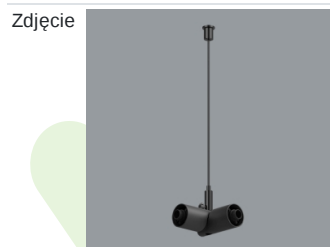

Indeks 19.4393.0007.04/
19.4393.0008.04

Nazwa S-LINE SLIM ACCESSORIES
CONNECTOR TYPE-L 04/ S-
LINE SLIM ACCESSORIES
CONNECTOR TYPE-L 04 NO DC