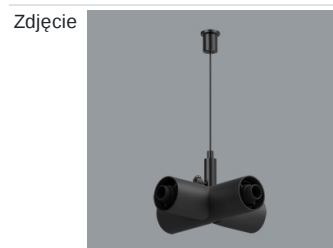

Produkt: S-LINE SLIM 2500 FLOOD E-48V DC 04 930 / L-859MM**Indeks:** 19.4393.1131.04

Opis

S-LINE SLIM to innowacyjne rozwiązanie oświetleniowe z ultra-smukłym profilem aluminiowym (Ø30mm), co czyni je równie wszechstronnym, co stylowym. System ten nie tylko pozwala na wykorzystanie pojedynczych opraw oświetleniowych, ale także umożliwia tworzenie złożonych systemów oświetleniowych o różnych kształtach i konfiguracjach, łącząc różne rodzaje oświetlenia i liczne akcesoria. Dzięki S-LINE SLIM projektanci mają pełną swobodę w urzeczywistnianiu swoich kreatywnych wizji, również dzięki wykorzystaniu szybkiego i beznarzędziowego montażu typu „jack”. Każdy moduł oświetleniowy obraca się o pełne 360 stopni wokół własnej osi, oferując łatwą i szybką możliwość tworzenia oświetlenia z rozsyłem bezpośrednim, jak i pośrednim, poprzez odbicie światła od ścian lub sufitów. System S-LINE SLIM obejmuje trzy różne typy modułów świetlnych, aby sprostać każdej potrzebie projektowej: przesłone opalizowaną dla miękkiego, jednorodnego oświetlenia, rastry UGR<19 z optyką 30° lub 45° do kontroli oślnienia i regulowane reflektory do oświetlenia akcentującego z kątami wiązki 15°, 24° i 36°. Oprawa dostępna jest w dwóch długościach (859mm - 18W i 1259mm - 24W) i trzech temperaturach barwowych (2700K, 3000K i 4000K) z CRI>90. Akcesoria systemu otwierają niezliczone możliwości instalacji: montaż zwieszany lub natynkowy, elementy łączące w kształcie L, T lub X z kolei pozwalają dostosować system do różnych potrzeb architektonicznych, również dzięki 180° regulowanemu łącznikowi narożnemu, który umożliwia tworzenie kreatywnych i nieregularnych kształtów.

Nazwa S-LINE SLIM ACCESSORIES
CONNECTOR TYPE-L 04/ S-
LINE SLIM ACCESSORIES
CONNECTOR TYPE-L 04 NO DC

Indeks 19.4393.0009.04

Nazwa S-LINE SLIM ACCESSORIES
CONNECTOR TYPE-T 04

Indeks 19.4393.0010.04

Nazwa S-LINE SLIM ACCESSORIES
CONNECTOR TYPE-X 04