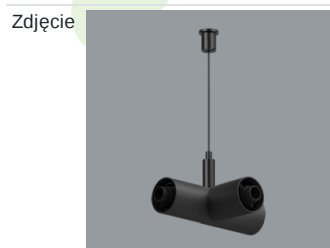

## Informacje o produkcie

Kategoria	Oprawy nastropowe
Rodzina	S-LINE SLIM
Nazwa	S-LINE SLIM 2500 FLOOD E-48V DC 04 930 / L-859MM
Indeks	19.4393.1131.04

Indeks 19.4393.0017.04

Nazwa S-LINE SLIM ACCESSORIES  
WALL MOUNTED CONNECTOR  
TYPE-T 04

Indeks 19.4393.0018.04

Nazwa S-LINE SLIM ACCESSORIES  
WALL MOUNTED CONNECTOR  
TYPE-X 04

Indeks 19.4393.0006.04

Nazwa S-LINE SLIM ACCESSORIES  
CONNECTOR TYPE-L 04 WITH  
CABLE

Indeks 19.4393.0007.04/  
19.4393.0008.04

Nazwa S-LINE SLIM ACCESSORIES  
CONNECTOR TYPE-L 04/ S-  
LINE SLIM ACCESSORIES  
CONNECTOR TYPE-L 04 NO DC

Indeks 19.4393.0009.04

Nazwa S-LINE SLIM ACCESSORIES  
CONNECTOR TYPE-T 04

Indeks 19.4393.0010.04

Nazwa S-LINE SLIM ACCESSORIES  
CONNECTOR TYPE-X 04

Indeks 19.4393.0011.04

Nazwa S-LINE SLIM ACCESSORIES  
CONNECTOR TYPE-Y 04

Indeks 19.4393.0004.04/  
19.4393.0005.04

Nazwa S-LINE SLIM ACCESSORIES  
CONNECTOR TYPE-I 04/ S-LINE  
SLIM ACCESSORIES  
CONNECTOR TYPE-I 04 NO DC