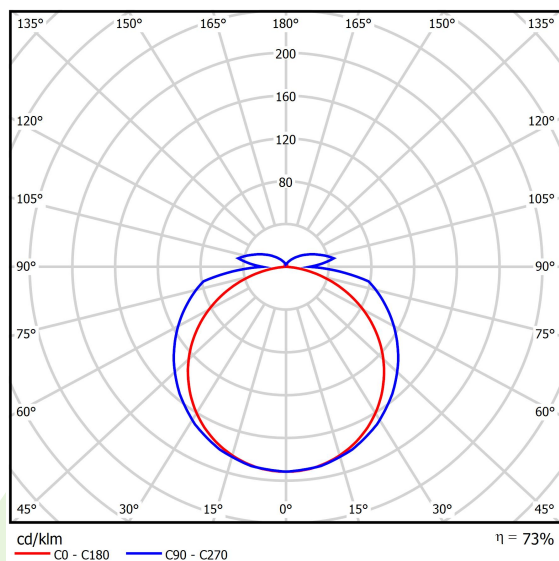

Fotometria