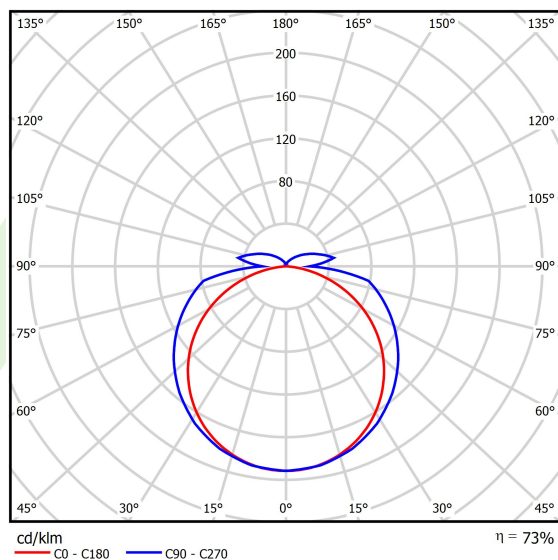

Dane mechaniczne

○
33
H

Montaż	na zwieszakach i naścienny
Materiał	aluminium
Kolor	RAL 9005 (czarny)
Przesłona	PLX (opalizowane PMMA)
Odporność mechaniczna	IK04
Wymiary [mm]	Ø33 x 859

Fotometria