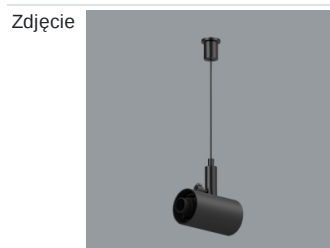

## Informacje o produkcie

Kategoria	Oprawy nastropowe
Rodzina	S-LINE SLIM
Nazwa	S-LINE SLIM 2500 FLOOD E-48V DC 04 930 / L-859MM
Indeks	19.4393.1131.04

Indeks 19.4393.0010.04

Nazwa S-LINE SLIM ACCESSORIES  
CONNECTOR TYPE-X 04

Indeks 19.4393.0011.04

Nazwa S-LINE SLIM ACCESSORIES  
CONNECTOR TYPE-Y 04

Indeks 19.4393.0004.04/  
19.4393.0005.04

Nazwa S-LINE SLIM ACCESSORIES  
CONNECTOR TYPE-I 04/ S-LINE  
SLIM ACCESSORIES  
CONNECTOR TYPE-I 04 NO DC

Indeks 19.4393.0003.04

Nazwa S-LINE SLIM ACCESSORIES  
CONNECTOR TYPE-I 04 WITH  
CABLE

Indeks 19.4393.0020.04

Nazwa S-LINE SLIM ACCESSORIES  
WALL MOUNTED FIXED 04

Indeks 19.4393.0019.04

Nazwa S-LINE SLIM ACCESSORIES  
END CAP 04