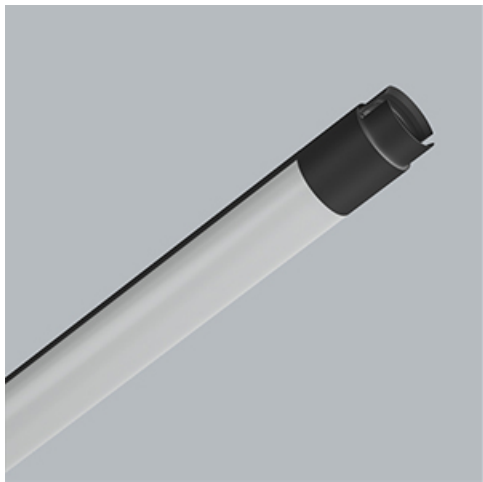

Produkt: S-LINE SLIM 2500 FLOOD E-48V DC 04 930 / L-859MM**Indeks:** 19.4393.1131.04

Opis

S-LINE SLIM to innowacyjne rozwiązanie oświetleniowe z ultra-smukłym profilem aluminiowym (Ø30mm), co czyni je równie wszechstronnym, co stylowym. System ten nie tylko pozwala na wykorzystanie pojedynczych opraw oświetleniowych, ale także umożliwia tworzenie złożonych systemów oświetleniowych o różnych kształtach i konfiguracjach, łącząc różne rodzaje oświetlenia i liczne akcesoria. Dzięki S-LINE SLIM projektanci mają pełną swobodę w urzeczywistnianiu swoich kreatywnych wizji, również dzięki wykorzystaniu szybkiego i beznarzędziowego montażu typu „jack”. Każdy moduł oświetleniowy obraca się o pełne 360 stopni wokół własnej osi, oferując łatwą i szybką możliwość tworzenia oświetlenia z rozsyłem bezpośrednim, jak i pośrednim, poprzez odbicie światła od ścian lub sufitów. System S-LINE SLIM obejmuje trzy różne typy modułów świetlnych, aby sprostać każdej potrzebie projektowej: przesłone opalizowaną dla miękkiego, jednorodnego oświetlenia, rastry UGR<19 z optyką 30° lub 45° do kontroli oślnienia i regulowane reflektory do oświetlenia akcentującego z kątami wiązki 15°, 24° i 36°. Oprawa dostępna jest w dwóch długościach (859mm - 18W i 1259mm - 24W) i trzech temperaturach barwowych (2700K, 3000K i 4000K) z CRI>90. Akcesoria systemu otwierają niezliczone możliwości instalacji: montaż zwieszany lub natynkowy, elementy łączące w kształcie L, T lub X z kolei pozwalają dostosować system do różnych potrzeb architektonicznych, również dzięki 180° regulowanemu łącznikowi narożnemu, który umożliwia tworzenie kreatywnych i nieregularnych kształtów.