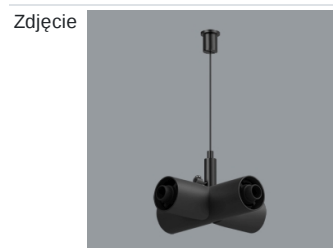

Indeks 19.4393.0010.04

Nazwa S-LINE SLIM ACCESSORIES
CONNECTOR TYPE-X 04