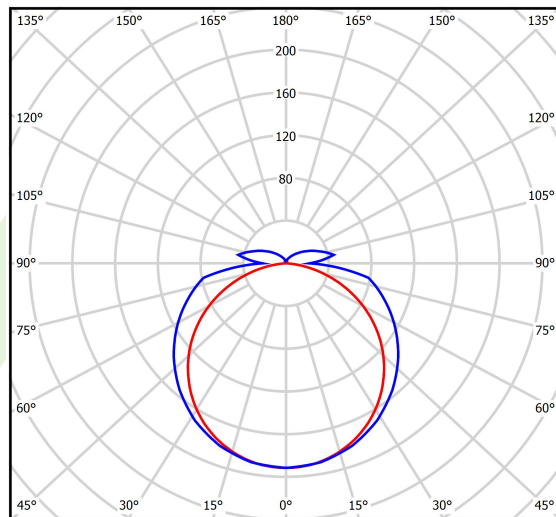

Informacje o produkcie

Kategoria	Oprawy nastropowe
Rodzina	S-LINE SLIM
Nazwa	S-LINE SLIM 2500 FLOOD E-48V DC 04 930 / L-859MM
Indeks	19.4393.1131.04
EAN	5902107635114

Dane świetlne i elektryczne

Typ źródła	LED
Strumień LED [lm]	2287,3
Moc LED [W]	16,8
Strumień oprawy [lm]	1660,5
Moc oprawy [W]	18
Skuteczność świetlna oprawy [lm/W]	92,3
Temperatura barwowa [K]	3000
CRI	>90
SDCM (źródła LED)	3
Kąt rozsyłu światła [°]	(C0-C180) / (C90-C270) - 113,6° / 141,8°
Klasa ryzyka fotobiologicznego (PN-EN 62471)	RG0
Klasa ochrony	III
Stopień szczelności	IP20
Zasilanie	48 V DC
Żywotność LED [h]	36000
Lx/By	L80/B10
Temperatura otoczenia [°C]	5 ÷ 35
Zasilacz elektroniczny	standard (E)

Dane mechaniczne

○
33
H

Montaż	na zwieszakach i naścienny
Materiał	aluminium
Kolor	RAL 9005 (czarny)
Przesłona	PLX (opalizowane PMMA)
Odporność mechaniczna	IK04
Wymiary [mm]	Ø33 x 859

Fotometria

cd/klm
— C0 - C180 — C90 - C270