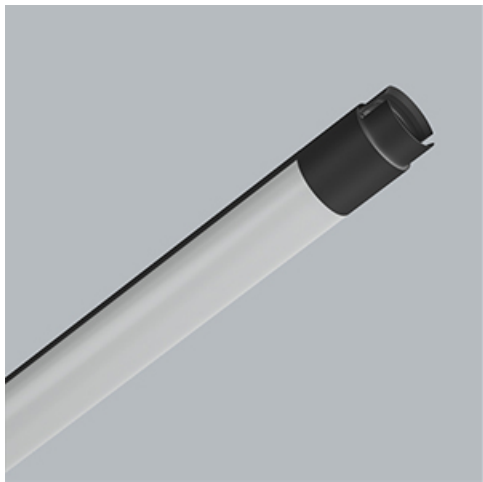

Produkt: S-LINE SLIM 2500 FLOOD E-48V DC 04 930 / L-859MM

Indeks: 19.4393.1131.04

## Opis

S-LINE SLIM to innowacyjne rozwiązanie oświetleniowe z ultra-smukłym profilem aluminiowym (Ø30mm), co czyni je równie wszechstronnym, co stylowym. System ten nie tylko pozwala na wykorzystanie pojedynczych opraw oświetleniowych, ale także umożliwia tworzenie złożonych systemów oświetleniowych o różnych kształtach i konfiguracjach, łącząc różne rodzaje oświetlenia i liczne akcesoria. Dzięki S-LINE SLIM projektanci mają pełną swobodę w urzeczywistnianiu swoich kreatywnych wizji, również dzięki wykorzystaniu szybkiego i beznarzędziowego montażu typu „jack”. Każdy moduł oświetleniowy obraca się o pełne 360 stopni wokół własnej osi, oferując łatwą i szybką możliwość tworzenia oświetlenia z rozsyłem bezpośrednim, jak i pośrednim, poprzez odbicie światła od ścian lub sufitów. System S-LINE SLIM obejmuje trzy różne typy modułów świetlnych, aby sprostać każdej potrzebie projektowej: przesłone opalizowaną dla miękkiego, jednorodnego oświetlenia, rastry UGR<19 z optyką 30° lub 45° do kontroli oślnienia i regulowane reflektory do oświetlenia akcentującego z kątami wiązki 15°, 24° i 36°. Oprawa dostępna jest w dwóch długościach (859mm - 18W i 1259mm - 24W) i trzech temperaturach barwowych (2700K, 3000K i 4000K) z CRI>90. Akcesoria systemu otwierają niezliczone możliwości instalacji: montaż zwieszany lub natynkowy, elementy łączące w kształcie L, T lub X z kolei pozwalają dostosować system do różnych potrzeb architektonicznych, również dzięki 180° regulowanemu łącznikowi narożnemu, który umożliwia tworzenie kreatywnych i nieregularnych kształtów.

## Informacje o produkcie

Kategoria	Oprawy nastropowe
Rodzina	S-LINE SLIM
Nazwa	S-LINE SLIM 2500 FLOOD E-48V DC 04 930 / L-859MM
Indeks	19.4393.1131.04