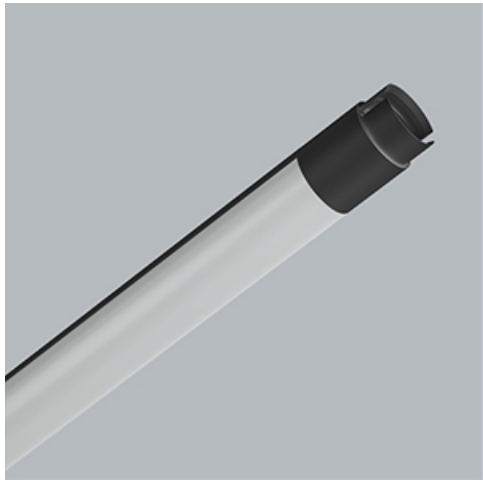

Produkt: S-LINE SLIM 2500 FLOOD E-48V DC 04 930 / L-859MM**Indeks:** 19.4393.1131.04

Opis

S-LINE SLIM to innowacyjne rozwiązanie oświetleniowe z ultra-smukłym profilem aluminiowym (Ø30mm), co czyni je równie wszechstronnym, co stylowym. System ten nie tylko pozwala na wykorzystanie pojedynczych opraw oświetleniowych, ale także umożliwia tworzenie złożonych systemów oświetleniowych o różnych kształtach i konfiguracjach, łącząc różne rodzaje oświetlenia i liczne akcesoria. Dzięki S-LINE SLIM projektanci mają pełną swobodę w urzeczywistnianiu swoich kreatywnych wizji, również dzięki wykorzystaniu szybkiego i beznarzędziowego montażu typu „jack”. Każdy moduł oświetleniowy obraca się o pełne 360 stopni wokół własnej osi, oferując łatwą i szybką możliwość tworzenia oświetlenia z rozsyłem bezpośrednim, jak i pośrednim, poprzez odbicie światła od ścian lub sufitów. System S-LINE SLIM obejmuje trzy różne typy modułów świetlnych, aby sprostać każdej potrzebie projektowej: przesłone opalizowaną dla miękkiego, jednorodnego oświetlenia, rastry UGR<19 z optyką 30° lub 45° do kontroli oślnienia i regulowane reflektory do oświetlenia akcentującego z kątami wiązki 15°, 24° i 36°. Oprawa dostępna jest w dwóch długościach (859mm - 18W i 1259mm - 24W) i trzech temperaturach barwowych (2700K, 3000K i 4000K) z CRI>90. Akcesoria systemu otwierają niezliczone możliwości instalacji: montaż zwieszany lub natynkowy, elementy łączące w kształcie L, T lub X z kolei pozwalają dostosować system do różnych potrzeb architektonicznych, również dzięki 180° regulowanemu łącznikowi narożnemu, który umożliwia tworzenie kreatywnych i nieregularnych kształtów.