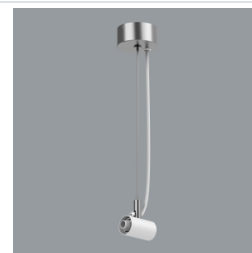

Nazwa S-LINE SLIM ACCESSORIES
CONNECTOR TYPE-L 34/ S-
LINE SLIM ACCESSORIES
CONNECTOR TYPE-L 34 NO DC

Indeks 19.4393.0009.34

Nazwa S-LINE SLIM ACCESSORIES
CONNECTOR TYPE-T 34

Indeks 19.4393.0010.34

Nazwa S-LINE SLIM ACCESSORIES
CONNECTOR TYPE-X 34

Indeks 19.4393.0011.34

Nazwa S-LINE SLIM ACCESSORIES
CONNECTOR TYPE-Y 34

Indeks 19.4393.0004.34/
19.4393.0005.34

Nazwa S-LINE SLIM ACCESSORIES
CONNECTOR TYPE-I 34/ S-LINE
SLIM ACCESSORIES
CONNECTOR TYPE-I 34 NO DC

Indeks 19.4393.0003.34

Nazwa S-LINE SLIM ACCESSORIES
CONNECTOR TYPE-I 34 WITH
CABLE

Indeks 19.4393.0020.34

Nazwa S-LINE SLIM ACCESSORIES
WALL MOUNTED FIXED 34

Indeks 19.4393.0019.34

Nazwa S-LINE SLIM ACCESSORIES
END CAP 34