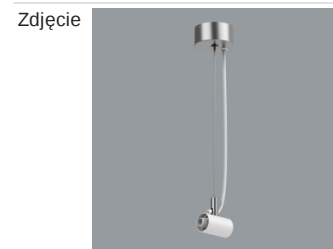

Nazwa S-LINE SLIM ACCESSORIES
CONNECTOR TYPE-L 34/ S-
LINE SLIM ACCESSORIES
CONNECTOR TYPE-L 34 NO DC

Indeks 19.4393.0009.34

Nazwa S-LINE SLIM ACCESSORIES
CONNECTOR TYPE-T 34

Indeks 19.4393.0010.34

Nazwa S-LINE SLIM ACCESSORIES
CONNECTOR TYPE-X 34

Indeks 19.4393.0011.34

Nazwa S-LINE SLIM ACCESSORIES
CONNECTOR TYPE-Y 34

Indeks 19.4393.0004.34/
19.4393.0005.34

Nazwa S-LINE SLIM ACCESSORIES
CONNECTOR TYPE-I 34/ S-LINE
SLIM ACCESSORIES
CONNECTOR TYPE-I 34 NO DC

Indeks 19.4393.0003.34

Nazwa S-LINE SLIM ACCESSORIES
CONNECTOR TYPE-I 34 WITH
CABLE

Indeks 19.4393.0020.34

Nazwa S-LINE SLIM ACCESSORIES
WALL MOUNTED FIXED 34

Indeks 19.4393.0019.34

Nazwa S-LINE SLIM ACCESSORIES
END CAP 34