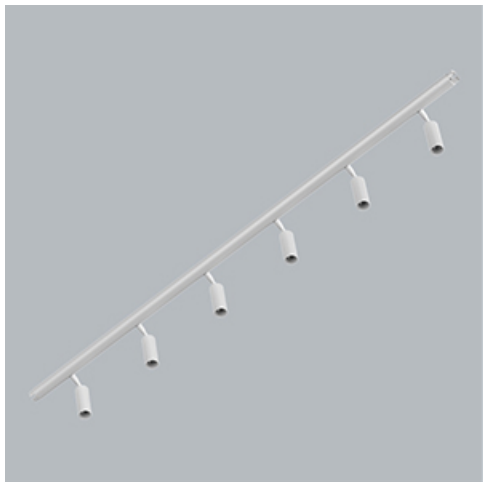

Produkt: S-LINE SLIM 6x500 SPOT 36° E-48V DC 34 927 / L-1259MM**Indeks:** 19.4393.6471.34

Opis

S-LINE SLIM to innowacyjne rozwiązanie oświetleniowe z ultra-smukłym profilem aluminiowym (Ø30mm), co czyni je równie wszechstronnym, co stylowym. System ten nie tylko pozwala na wykorzystanie pojedynczych opraw oświetleniowych, ale także umożliwia tworzenie złożonych systemów oświetleniowych o różnych kształtach i konfiguracjach, łącząc różne rodzaje oświetlenia i liczne akcesoria. Dzięki S-LINE SLIM projektanci mają pełną swobodę w urzeczywistnianiu swoich kreatywnych wizji, również dzięki wykorzystaniu szybkiego i beznarzędziowego montażu typu „jack”. Każdy moduł oświetleniowy obraca się o pełne 360 stopni wokół własnej osi, oferując łatwą i szybką możliwość tworzenia oświetlenia z rozsyłem bezpośrednim, jak i pośrednim, poprzez odbicie światła od ścian lub sufitów. System S-LINE SLIM obejmuje trzy różne typy modułów świetlnych, aby sprostać każdej potrzebie projektowej: przesłone opalizowaną dla miękkiego, jednorodnego oświetlenia, rastry UGR<19 z optyką 30° lub 45° do kontroli oślnienia i regulowane reflektory do oświetlenia akcentującego z kątami wiązki 15°, 24° i 36°. Oprawa dostępna jest w dwóch długościach (859mm - 18W i 1259mm - 24W) i trzech temperaturach barwowych (2700K, 3000K i 4000K) z CRI>90. Akcesoria systemu otwierają niezliczone możliwości instalacji: montaż zwieszany lub natynkowy, elementy łączące w kształcie L, T lub X z kolei pozwalają dostosować system do różnych potrzeb architektonicznych, również dzięki 180° regulowanemu łącznikowi narożnemu, który umożliwia tworzenie kreatywnych i nieregularnych kształtów.