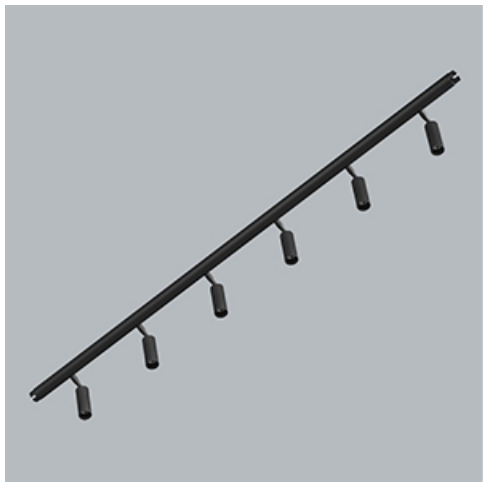

Produkt: S-LINE SLIM 6x500 SPOT 36° E-48V DC 04 927 / L-1259MM**Indeks:** 19.4393.6471.04

Opis

S-LINE SLIM to innowacyjne rozwiązanie oświetleniowe z ultra-smukłym profilem aluminiowym (Ø30mm), co czyni je równie wszechstronnym, co stylowym. System ten nie tylko pozwala na wykorzystanie pojedynczych opraw oświetleniowych, ale także umożliwia tworzenie złożonych systemów oświetleniowych o różnych kształtach i konfiguracjach, łącząc różne rodzaje oświetlenia i liczne akcesoria. Dzięki S-LINE SLIM projektanci mają pełną swobodę w urzeczywistnianiu swoich kreatywnych wizji, również dzięki wykorzystaniu szybkiego i beznarzędziowego montażu typu „jack”. Każdy moduł oświetleniowy obraca się o pełne 360 stopni wokół własnej osi, oferując łatwą i szybką możliwość tworzenia oświetlenia z rozsyłem bezpośrednim, jak i pośrednim, poprzez odbicie światła od ścian lub sufitów. System S-LINE SLIM obejmuje trzy różne typy modułów świetlnych, aby sprostać każdej potrzebie projektowej: przesłone opalizowaną dla miękkiego, jednorodnego oświetlenia, rastry UGR<19 z optyką 30° lub 45° do kontroli oślnienia i regulowane reflektory do oświetlenia akcentującego z kątami wiązki 15°, 24° i 36°. Oprawa dostępna jest w dwóch długościach (859mm - 18W i 1259mm - 24W) i trzech temperaturach barwowych (2700K, 3000K i 4000K) z CRI>90. Akcesoria systemu otwierają niezliczone możliwości instalacji: montaż zwieszany lub natynkowy, elementy łączące w kształcie L, T lub X z kolei pozwalają dostosować system do różnych potrzeb architektonicznych, również dzięki 180° regulowanemu łącznikowi narożnemu, który umożliwia tworzenie kreatywnych i nieregularnych kształtów.