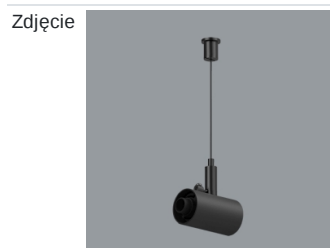

Indeks 19.4393.0010.04

Nazwa S-LINE SLIM ACCESSORIES
CONNECTOR TYPE-X 04

Indeks 19.4393.0011.04

Nazwa S-LINE SLIM ACCESSORIES
CONNECTOR TYPE-Y 04

Indeks 19.4393.0004.04/
19.4393.0005.04

Nazwa S-LINE SLIM ACCESSORIES
CONNECTOR TYPE-I 04/ S-LINE
SLIM ACCESSORIES
CONNECTOR TYPE-I 04 NO DC

Indeks 19.4393.0003.04

Nazwa S-LINE SLIM ACCESSORIES
CONNECTOR TYPE-I 04 WITH
CABLE

Indeks 19.4393.0020.04

Nazwa S-LINE SLIM ACCESSORIES
WALL MOUNTED FIXED 04

Indeks 19.4393.0019.04

Nazwa S-LINE SLIM ACCESSORIES
END CAP 04