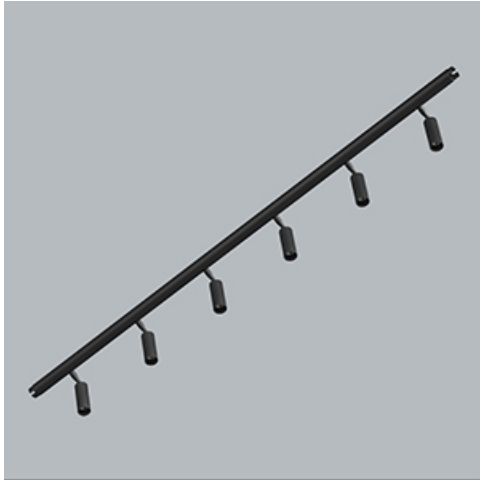

Produkt: S-LINE SLIM 6x500 SPOT 36° E-48V DC 04 927 / L-1259MM**Indeks:** 19.4393.6471.04

Opis

S-LINE SLIM to innowacyjne rozwiązanie oświetleniowe z ultra-smukłym profilem aluminiowym (Ø30mm), co czyni je równie wszechstronnym, co stylowym. System ten nie tylko pozwala na wykorzystanie pojedynczych opraw oświetleniowych, ale także umożliwia tworzenie złożonych systemów oświetleniowych o różnych kształtach i konfiguracjach, łącząc różne rodzaje oświetlenia i liczne akcesoria. Dzięki S-LINE SLIM projektanci mają pełną swobodę w urzeczywistnianiu swoich kreatywnych wizji, również dzięki wykorzystaniu szybkiego i beznarzędziowego montażu typu „jack”. Każdy moduł oświetleniowy obraca się o pełne 360 stopni wokół własnej osi, oferując łatwą i szybką możliwość tworzenia oświetlenia z rozsyłem bezpośrednim, jak i pośrednim, poprzez odbicie światła od ścian lub sufitów. System S-LINE SLIM obejmuje trzy różne typy modułów świetlnych, aby sprostać każdej potrzebie projektowej: przesłone opalizowaną dla miękkiego, jednorodnego oświetlenia, rastry UGR<19 z optyką 30° lub 45° do kontroli oślnienia i regulowane reflektory do oświetlenia akcentującego z kątami wiązki 15°, 24° i 36°. Oprawa dostępna jest w dwóch długościach (859mm - 18W i 1259mm - 24W) i trzech temperaturach barwowych (2700K, 3000K i 4000K) z CRI>90. Akcesoria systemu otwierają niezliczone możliwości instalacji: montaż zwieszany lub natynkowy, elementy łączące w kształcie L, T lub X z kolei pozwalają dostosować system do różnych potrzeb architektonicznych, również dzięki 180° regulowanemu łącznikowi narożnemu, który umożliwia tworzenie kreatywnych i nieregularnych kształtów.