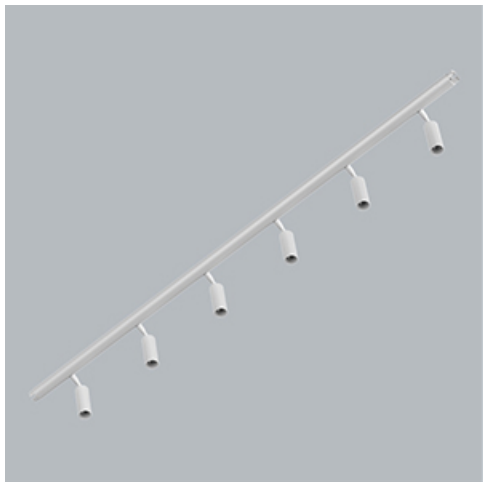

Produkt: S-LINE SLIM 6x500 SPOT 36° E-48V DC 34 940 / L-1259MM**Indeks:** 19.4393.6441.34

Opis

S-LINE SLIM to innowacyjne rozwiązanie oświetleniowe z ultra-smukłym profilem aluminiowym (Ø30mm), co czyni je równie wszechstronnym, co stylowym. System ten nie tylko pozwala na wykorzystanie pojedynczych opraw oświetleniowych, ale także umożliwia tworzenie złożonych systemów oświetleniowych o różnych kształtach i konfiguracjach, łącząc różne rodzaje oświetlenia i liczne akcesoria. Dzięki S-LINE SLIM projektanci mają pełną swobodę w urzeczywistnianiu swoich kreatywnych wizji, również dzięki wykorzystaniu szybkiego i beznarzędziowego montażu typu „jack”. Każdy moduł oświetleniowy obraca się o pełne 360 stopni wokół własnej osi, oferując łatwą i szybką możliwość tworzenia oświetlenia z rozsyłem bezpośrednim, jak i pośrednim, poprzez odbicie światła od ścian lub sufitów. System S-LINE SLIM obejmuje trzy różne typy modułów świetlnych, aby sprostać każdej potrzebie projektowej: przesłone opalizowaną dla miękkiego, jednorodnego oświetlenia, rastry UGR<19 z optyką 30° lub 45° do kontroli oślnienia i regulowane reflektory do oświetlenia akcentującego z kątami wiązki 15°, 24° i 36°. Oprawa dostępna jest w dwóch długościach (859mm - 18W i 1259mm - 24W) i trzech temperaturach barwowych (2700K, 3000K i 4000K) z CRI>90. Akcesoria systemu otwierają niezliczone możliwości instalacji: montaż zwieszany lub natynkowy, elementy łączące w kształcie L, T lub X z kolei pozwalają dostosować system do różnych potrzeb architektonicznych, również dzięki 180° regulowanemu łącznikowi narożnemu, który umożliwia tworzenie kreatywnych i nieregularnych kształtów.