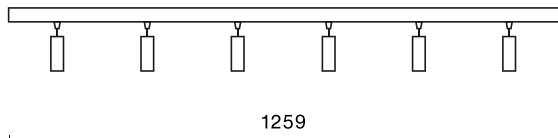

Dane mechaniczne

○
33
┌

Montaż	na zwieszakach i naścienny
Materiał	aluminium
Kolor	RAL 9016 (biały)
Przesłona	układ optyczny oparty na soczewkach PMMA
Odporność mechaniczna	IK04
Wymiary [mm]	Ø33 x 1259

Fotometria