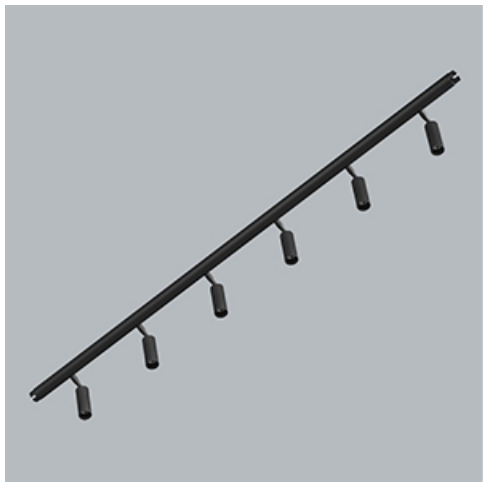

Produkt: S-LINE SLIM 6x500 SPOT 36° E-48V DC 04 940 / L-1259MM**Indeks:** 19.4393.6441.04

Opis

S-LINE SLIM to innowacyjne rozwiązanie oświetleniowe z ultra-smukłym profilem aluminiowym (Ø30mm), co czyni je równie wszechstronnym, co stylowym. System ten nie tylko pozwala na wykorzystanie pojedynczych opraw oświetleniowych, ale także umożliwia tworzenie złożonych systemów oświetleniowych o różnych kształtach i konfiguracjach, łącząc różne rodzaje oświetlenia i liczne akcesoria. Dzięki S-LINE SLIM projektanci mają pełną swobodę w urzeczywistnianiu swoich kreatywnych wizji, również dzięki wykorzystaniu szybkiego i beznarzędziowego montażu typu „jack”. Każdy moduł oświetleniowy obraca się o pełne 360 stopni wokół własnej osi, oferując łatwą i szybką możliwość tworzenia oświetlenia z rozsyłem bezpośrednim, jak i pośrednim, poprzez odbicie światła od ścian lub sufitów. System S-LINE SLIM obejmuje trzy różne typy modułów świetlnych, aby sprostać każdej potrzebie projektowej: przesłone opalizowaną dla miękkiego, jednorodnego oświetlenia, rastry UGR<19 z optyką 30° lub 45° do kontroli olśnienia i regulowane reflektory do oświetlenia akcentującego z kątami wiązki 15°, 24° i 36°. Oprawa dostępna jest w dwóch długościach (859mm - 18W i 1259mm - 24W) i trzech temperaturach barwowych (2700K, 3000K i 4000K) z CRI>90. Akcesoria systemu otwierają niezliczone możliwości instalacji: montaż zwieszany lub natynkowy, elementy łączące w kształcie L, T lub X z kolei pozwalają dostosować system do różnych potrzeb architektonicznych, również dzięki 180° regulowanemu łącznikowi narożnemu, który umożliwia tworzenie kreatywnych i nieregularnych kształtów.