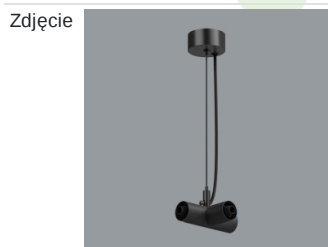

Produkt: S-LINE SLIM 6x500 SPOT 36° E-48V DC 04 940 / L-1259MM**Indeks:** 19.4393.6441.04

Opis

S-LINE SLIM to innowacyjne rozwiązanie oświetleniowe z ultra-smukłym profilem aluminiowym (Ø30mm), co czyni je równie wszechstronnym, co stylowym. System ten nie tylko pozwala na wykorzystanie pojedynczych opraw oświetleniowych, ale także umożliwia tworzenie złożonych systemów oświetleniowych o różnych kształtach i konfiguracjach, łącząc różne rodzaje oświetlenia i liczne akcesoria. Dzięki S-LINE SLIM projektanci mają pełną swobodę w urzeczywistnianiu swoich kreatywnych wizji, również dzięki wykorzystaniu szybkiego i beznarzędziowego montażu typu „jack”. Każdy moduł oświetleniowy obraca się o pełne 360 stopni wokół własnej osi, oferując łatwą i szybką możliwość tworzenia oświetlenia z rozsyłem bezpośrednim, jak i pośrednim, poprzez odbicie światła od ścian lub sufitów. System S-LINE SLIM obejmuje trzy różne typy modułów świetlnych, aby sprostać każdej potrzebie projektowej: przesłone opalizowaną dla miękkiego, jednorodnego oświetlenia, rastry UGR<19 z optyką 30° lub 45° do kontroli olśnienia i regulowane reflektory do oświetlenia akcentującego z kątami wiązki 15°, 24° i 36°. Oprawa dostępna jest w dwóch długościach (859mm - 18W i 1259mm - 24W) i trzech temperaturach barwowych (2700K, 3000K i 4000K) z CRI>90. Akcesoria systemu otwierają niezliczone możliwości instalacji: montaż zwieszany lub natynkowy, elementy łączące w kształcie L, T lub X z kolei pozwalają dostosować system do różnych potrzeb architektonicznych, również dzięki 180° regulowanemu łącznikowi narożnemu, który umożliwia tworzenie kreatywnych i nieregularnych kształtów.

Indeks 19.4393.0017.04

Nazwa S-LINE SLIM ACCESSORIES
WALL MOUNTED CONNECTOR
TYPE-T 04

Indeks 19.4393.0018.04

Nazwa S-LINE SLIM ACCESSORIES
WALL MOUNTED CONNECTOR
TYPE-X 04

Indeks 19.4393.0006.04

Nazwa S-LINE SLIM ACCESSORIES
CONNECTOR TYPE-L 04 WITH
CABLE