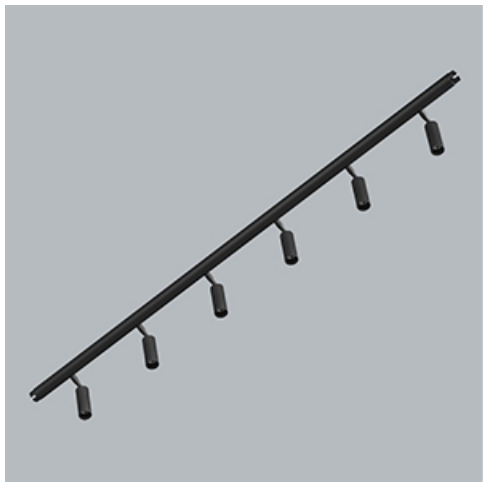

**Produkt:** S-LINE SLIM 6x500 SPOT 36° E-48V DC 04 940 / L-1259MM**Indeks:** 19.4393.6441.04

## Opis

S-LINE SLIM to innowacyjne rozwiązanie oświetleniowe z ultra-smukłym profilem aluminiowym (Ø30mm), co czyni je równie wszechstronnym, co stylowym. System ten nie tylko pozwala na wykorzystanie pojedynczych opraw oświetleniowych, ale także umożliwia tworzenie złożonych systemów oświetleniowych o różnych kształtach i konfiguracjach, łącząc różne rodzaje oświetlenia i liczne akcesoria. Dzięki S-LINE SLIM projektanci mają pełną swobodę w urzeczywistnianiu swoich kreatywnych wizji, również dzięki wykorzystaniu szybkiego i beznarzędziowego montażu typu „jack”. Każdy moduł oświetleniowy obraca się o pełne 360 stopni wokół własnej osi, oferując łatwą i szybką możliwość tworzenia oświetlenia z rozsyłem bezpośrednim, jak i pośrednim, poprzez odbicie światła od ścian lub sufitów. System S-LINE SLIM obejmuje trzy różne typy modułów świetlnych, aby sprostać każdej potrzebie projektowej: przesłone opalizowaną dla miękkiego, jednorodnego oświetlenia, rastry UGR<19 z optyką 30° lub 45° do kontroli olśnienia i regulowane reflektory do oświetlenia akcentującego z kątami wiązki 15°, 24° i 36°. Oprawa dostępna jest w dwóch długościach (859mm - 18W i 1259mm - 24W) i trzech temperaturach barwowych (2700K, 3000K i 4000K) z CRI>90. Akcesoria systemu otwierają niezliczone możliwości instalacji: montaż zwieszany lub natynkowy, elementy łączące w kształcie L, T lub X z kolei pozwalają dostosować system do różnych potrzeb architektonicznych, również dzięki 180° regulowanemu łącznikowi narożnemu, który umożliwia tworzenie kreatywnych i nieregularnych kształtów.

## Informacje o produkcie

Kategoria	Oprawy nastropowe
Rodzina	S-LINE SLIM
Nazwa	S-LINE SLIM 6x500 SPOT 36° E-48V DC 04 940 / L-1259MM
Indeks	19.4393.6441.04
EAN	5902107634988