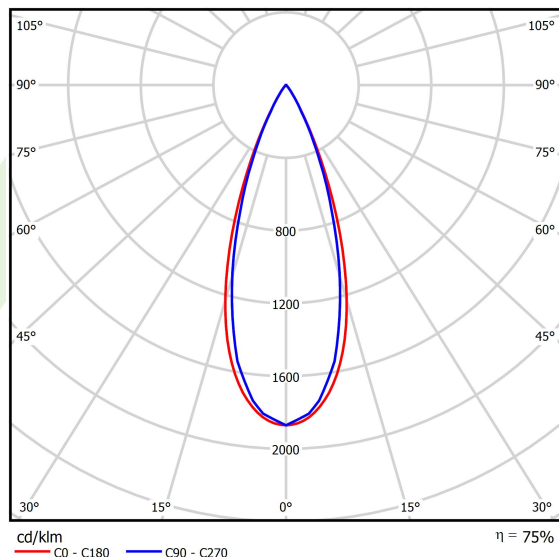

## Dane świetlne i elektryczne

Typ źródła	LED
Strumień LED [lm]	3066
Moc LED [W]	24
Strumień oprawy [lm]	2308,6
Moc oprawy [W]	26
Skuteczność świetlna oprawy [lm/W]	88,8
Temperatura barwowa [K]	4000
CRI	>90
SDCM (źródła LED)	3
Kąt rozsyłu światła [°]	(C0-C180) / (C90-C270) - 38,4° / 35,2°
Klasa ryzyka fotobiologicznego (PN-EN 62471)	RG0
Klasa ochrony	III
Stopień szczelności	IP20
Zasilanie	48 V DC
Żywotność LED [h]	36000
Lx/By	L80/B10
Temperatura otoczenia [°C]	5 ÷ 35
Zasilacz elektroniczny	standard (E)

## Fotometria