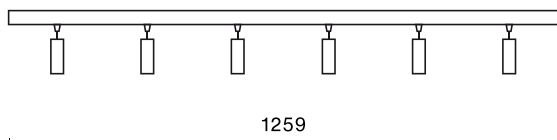

Technische Daten

○
33
I

Montageart	an Aufhängebügeln oder Wandleuchte
Leuchtenkörper	Aluminium
Leuchtenfarbe	RAL 9005 (schwarz)
Abdeckung	PMMA Linsen
Stoßfestigkeitsgrad	IK04
Abmessungen [mm]	Ø33 x 1259