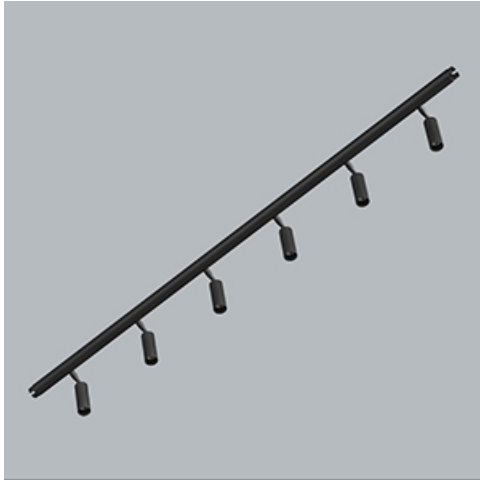

Produkt: S-LINE SLIM 6x500 SPOT 36° E-48V DC 04 940 / L-1259MM

Index: 19.4393.6441.04

## Beschreibung

Innenbeleuchtung. Montageart: an Aufhängebügeln oder Wandleuchte. Gehäuse aus Aluminium. Farbe - RAL 9005 (schwarz). Abmessungen: Ø33 x 1259 mm. Abdeckung: PMMA Linsen. Der Wirkungsgrad des optischen Systems ist 75,28%. Abstrahlwinkel: (C0-C180) / (C90-C270) - 38,4° / 35,2°. Lichtquelle: LED. Farbtemperatur 4000 K. SDCM=3. CRI>90. Lebensdauer: 36000 h L80/B10. Leuchtenlichtstrom: 2308,6 lm. Gesamtleistungsaufnahme: 26 W. Leuchten Lichtausbeute: 88,8 lm/W. Vorschaltgerät: Ein/Aus (E). Netzspannung 48 V DC. Belastbarkeit der Schaltung: . Umgebungstemperatur: 5 ÷ 35° C. Schutzart: IP20. Stoßfestigkeitsgrad: IK04. Schutzklasse: III. Photobiologische Risikoklasse (IEC/EN 62471): RG0.

## Produktmerkmale

|           |   |
|-----------|---|
| Kategorie | Anbauleuchten   |
| Familie   | S-LINE SLIM   |
| Type      | S-LINE SLIM 6x500 SPOT 36° E-48V DC 04 940 / L-1259MM |
| Index     | 19.4393.6441.04                                       |