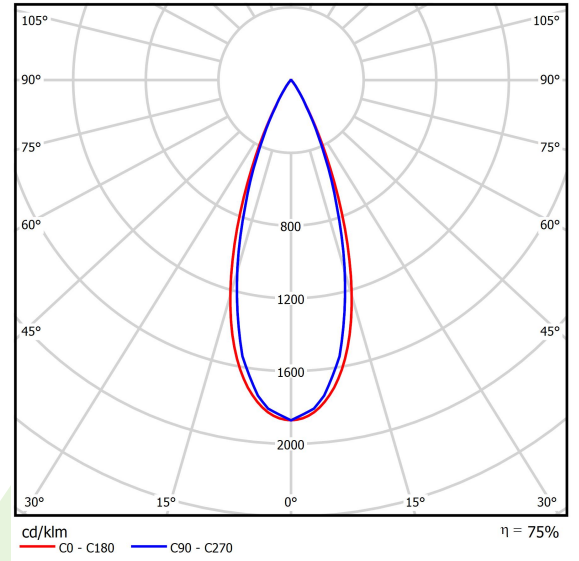

## Beschreibung

Innenbeleuchtung. Montageart: an Aufhängebügeln oder Wandleuchte. Gehäuse aus Aluminium. Farbe - RAL 9005 (schwarz). Abmessungen: Ø33 x 1259 mm. Abdeckung: PMMA Linsen. Der Wirkungsgrad des optischen Systems ist 75,28%. Abstrahlwinkel: (C0-C180) / (C90-C270) - 38,4° / 35,2°. Lichtquelle: LED. Farbtemperatur 4000 K. SDCM=3. CRI>90. Lebensdauer: 36000 h L80/B10. Leuchtenlichtstrom: 2308,6 lm. Gesamtleistungsaufnahme: 26 W. Leuchten Lichtausbeute: 88,8 lm/W. Vorschaltgerät: Ein/Aus (E). Netzspannung 48 V DC. Belastbarkeit der Schaltung: . Umgebungstemperatur: 5 ÷ 35° C. Schutzart: IP20. Stoßfestigkeitsgrad: IK04. Schutzklasse: III. Photobiologische Risikoklasse (IEC/EN 62471): RG0.

## Lichtverteilung