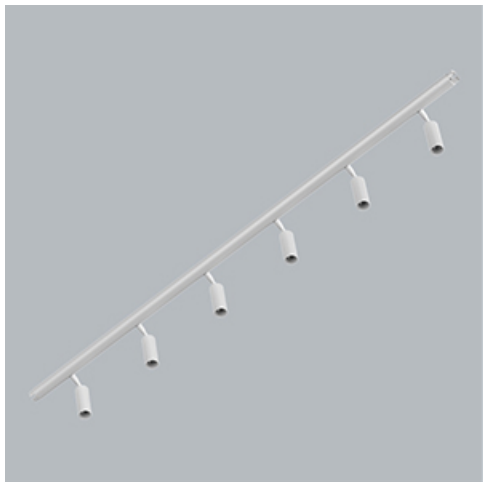

Produkt: S-LINE SLIM 6x500 SPOT 36° E-48V DC 34 930 / L-1259MM**Indeks:** 19.4393.6431.34

Opis

S-LINE SLIM to innowacyjne rozwiązanie oświetleniowe z ultra-smukłym profilem aluminiowym (Ø30mm), co czyni je równie wszechstronnym, co stylowym. System ten nie tylko pozwala na wykorzystanie pojedynczych opraw oświetleniowych, ale także umożliwia tworzenie złożonych systemów oświetleniowych o różnych kształtach i konfiguracjach, łącząc różne rodzaje oświetlenia i liczne akcesoria. Dzięki S-LINE SLIM projektanci mają pełną swobodę w urzeczywistnianiu swoich kreatywnych wizji, również dzięki wykorzystaniu szybkiego i beznarzędziowego montażu typu „jack”. Każdy moduł oświetleniowy obraca się o pełne 360 stopni wokół własnej osi, oferując łatwą i szybką możliwość tworzenia oświetlenia z rozsyłem bezpośrednim, jak i pośrednim, poprzez odbicie światła od ścian lub sufitów. System S-LINE SLIM obejmuje trzy różne typy modułów świetlnych, aby sprostać każdej potrzebie projektowej: przesłone opalizowaną dla miękkiego, jednorodnego oświetlenia, rastry UGR<19 z optyką 30° lub 45° do kontroli oślnienia i regulowane reflektory do oświetlenia akcentującego z kątami wiązki 15°, 24° i 36°. Oprawa dostępna jest w dwóch długościach (859mm - 18W i 1259mm - 24W) i trzech temperaturach barwowych (2700K, 3000K i 4000K) z CRI>90. Akcesoria systemu otwierają niezliczone możliwości instalacji: montaż zwieszany lub natynkowy, elementy łączące w kształcie L, T lub X z kolei pozwalają dostosować system do różnych potrzeb architektonicznych, również dzięki 180° regulowanemu łącznikowi narożnemu, który umożliwia tworzenie kreatywnych i nieregularnych kształtów.