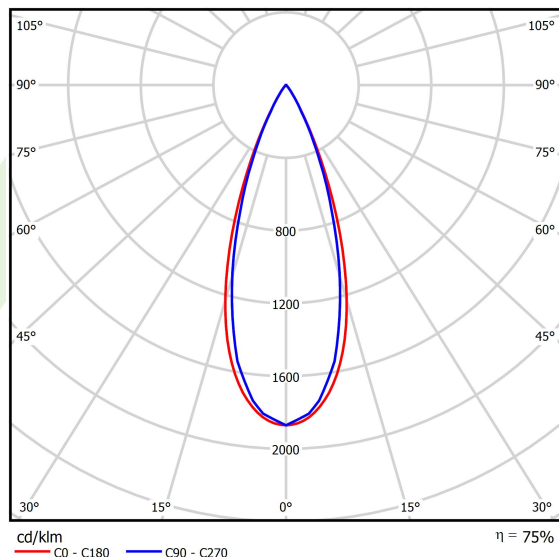

Dane mechaniczne

○
33
┌

Montaż	na zwieszakach i naścienny
Materiał	aluminium
Kolor	RAL 9016 (biały)
Przesłona	układ optyczny oparty na soczewkach PMMA
Odporność mechaniczna	IK04
Wymiary [mm]	Ø33 x 1259

Fotometria