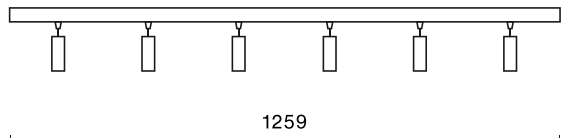

Dane mechaniczne

○
33
┌

Montaż	na zwieszakach i naścienny
Materiał	aluminium
Kolor	RAL 9016 (biały)
Przesłona	układ optyczny oparty na soczewkach PMMA
Odporność mechaniczna	IK04
Wymiary [mm]	Ø33 x 1259

Fotometria