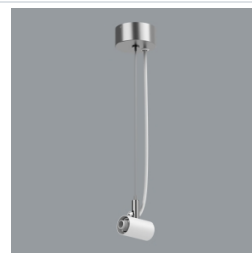

Nazwa S-LINE SLIM ACCESSORIES
CONNECTOR TYPE-L 34/ S-
LINE SLIM ACCESSORIES
CONNECTOR TYPE-L 34 NO DC

Indeks 19.4393.0009.34

Nazwa S-LINE SLIM ACCESSORIES
CONNECTOR TYPE-T 34

Indeks 19.4393.0010.34

Nazwa S-LINE SLIM ACCESSORIES
CONNECTOR TYPE-X 34

Indeks 19.4393.0011.34

Nazwa S-LINE SLIM ACCESSORIES
CONNECTOR TYPE-Y 34

Indeks 19.4393.0004.34/
19.4393.0005.34

Nazwa S-LINE SLIM ACCESSORIES
CONNECTOR TYPE-I 34/ S-LINE
SLIM ACCESSORIES
CONNECTOR TYPE-I 34 NO DC

Indeks 19.4393.0003.34

Nazwa S-LINE SLIM ACCESSORIES
CONNECTOR TYPE-I 34 WITH
CABLE

Indeks 19.4393.0020.34

Nazwa S-LINE SLIM ACCESSORIES
WALL MOUNTED FIXED 34

Indeks 19.4393.0019.34

Nazwa S-LINE SLIM ACCESSORIES
END CAP 34