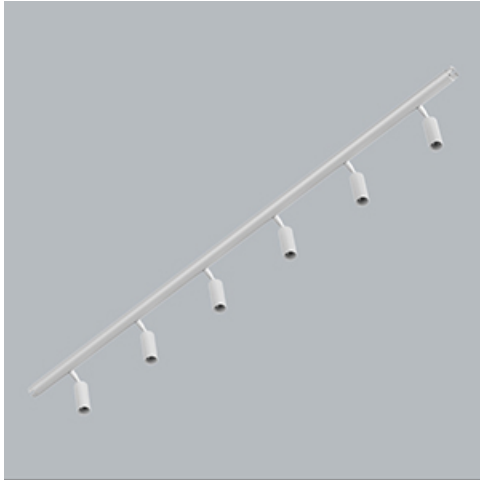

Produkt: S-LINE SLIM 6x500 SPOT 36° E-48V DC 34 930 / L-1259MM**Indeks:** 19.4393.6431.34

Opis

S-LINE SLIM to innowacyjne rozwiązanie oświetleniowe z ultra-smukłym profilem aluminiowym (Ø30mm), co czyni je równie wszechstronnym, co stylowym. System ten nie tylko pozwala na wykorzystanie pojedynczych opraw oświetleniowych, ale także umożliwia tworzenie złożonych systemów oświetleniowych o różnych kształtach i konfiguracjach, łącząc różne rodzaje oświetlenia i liczne akcesoria. Dzięki S-LINE SLIM projektanci mają pełną swobodę w urzeczywistnianiu swoich kreatywnych wizji, również dzięki wykorzystaniu szybkiego i beznarzędziowego montażu typu „jack”. Każdy moduł oświetleniowy obraca się o pełne 360 stopni wokół własnej osi, oferując łatwą i szybką możliwość tworzenia oświetlenia z rozsyłem bezpośrednim, jak i pośrednim, poprzez odbicie światła od ścian lub sufitów. System S-LINE SLIM obejmuje trzy różne typy modułów świetlnych, aby sprostać każdej potrzebie projektowej: przesłone opalizowaną dla miękkiego, jednorodnego oświetlenia, rastry UGR<19 z optyką 30° lub 45° do kontroli oślnienia i regulowane reflektory do oświetlenia akcentującego z kątami wiązki 15°, 24° i 36°. Oprawa dostępna jest w dwóch długościach (859mm - 18W i 1259mm - 24W) i trzech temperaturach barwowych (2700K, 3000K i 4000K) z CRI>90. Akcesoria systemu otwierają niezliczone możliwości instalacji: montaż zwieszany lub natynkowy, elementy łączące w kształcie L, T lub X z kolei pozwalają dostosować system do różnych potrzeb architektonicznych, również dzięki 180° regulowanemu łącznikowi narożnemu, który umożliwia tworzenie kreatywnych i nieregularnych kształtów.