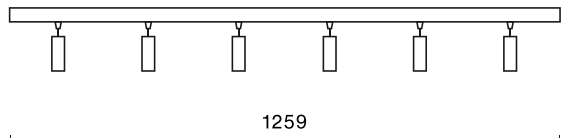

Dane mechaniczne

○
33
┌

Montaż	na zwieszakach i naścienny
Materiał	aluminium
Kolor	RAL 9005 (czarny)
Przesłona	układ optyczny oparty na soczewkach PMMA
Odporność mechaniczna	IK04
Wymiary [mm]	Ø33 x 1259

Fotometria