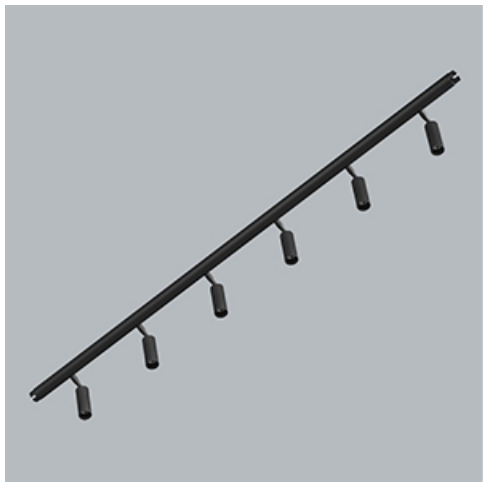

Produkt: S-LINE SLIM 6x500 SPOT 36° E-48V DC 04 930 / L-1259MM**Indeks:** 19.4393.6431.04

Opis

S-LINE SLIM to innowacyjne rozwiązanie oświetleniowe z ultra-smukłym profilem aluminiowym (Ø30mm), co czyni je równie wszechstronnym, co stylowym. System ten nie tylko pozwala na wykorzystanie pojedynczych opraw oświetleniowych, ale także umożliwia tworzenie złożonych systemów oświetleniowych o różnych kształtach i konfiguracjach, łącząc różne rodzaje oświetlenia i liczne akcesoria. Dzięki S-LINE SLIM projektanci mają pełną swobodę w urzeczywistnianiu swoich kreatywnych wizji, również dzięki wykorzystaniu szybkiego i beznarzędziowego montażu typu „jack”. Każdy moduł oświetleniowy obraca się o pełne 360 stopni wokół własnej osi, oferując łatwą i szybką możliwość tworzenia oświetlenia z rozsyłem bezpośrednim, jak i pośrednim, poprzez odbicie światła od ścian lub sufitów. System S-LINE SLIM obejmuje trzy różne typy modułów świetlnych, aby sprostać każdej potrzebie projektowej: przesłone opalizowaną dla miękkiego, jednorodnego oświetlenia, rastry UGR<19 z optyką 30° lub 45° do kontroli oślnienia i regulowane reflektory do oświetlenia akcentującego z kątami wiązki 15°, 24° i 36°. Oprawa dostępna jest w dwóch długościach (859mm - 18W i 1259mm - 24W) i trzech temperaturach barwowych (2700K, 3000K i 4000K) z CRI>90. Akcesoria systemu otwierają niezliczone możliwości instalacji: montaż zwieszany lub natynkowy, elementy łączące w kształcie L, T lub X z kolei pozwalają dostosować system do różnych potrzeb architektonicznych, również dzięki 180° regulowanemu łącznikowi narożnemu, który umożliwia tworzenie kreatywnych i nieregularnych kształtów.