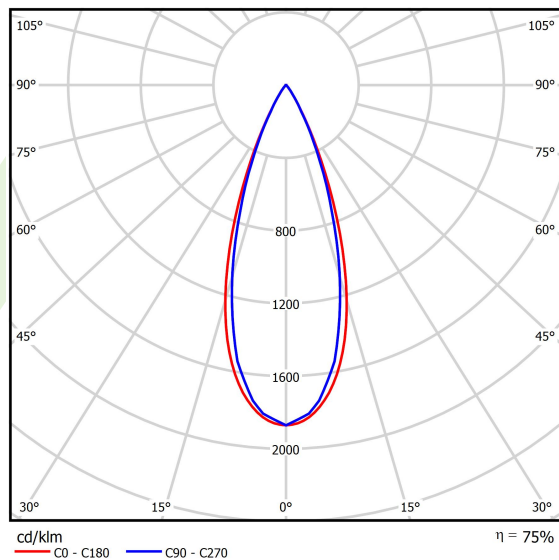

Dane mechaniczne

○
33
┌

Montaż	na zwieszakach i naścienny
Materiał	aluminium
Kolor	RAL 9005 (czarny)
Przesłona	układ optyczny oparty na soczewkach PMMA
Odporność mechaniczna	IK04
Wymiary [mm]	Ø33 x 1259

Fotometria