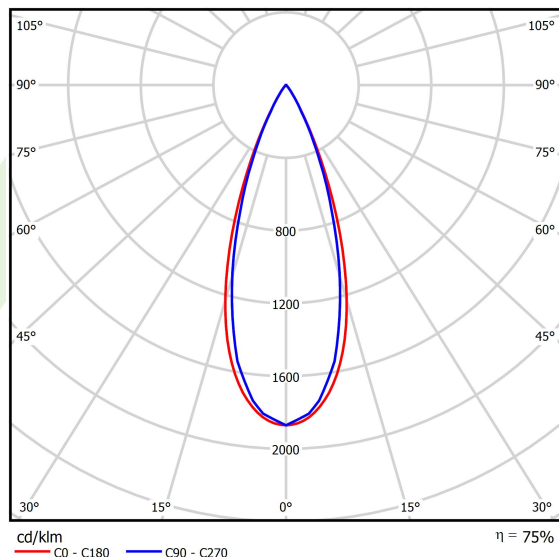

## Dane świetlne i elektryczne

Typ źródła	<b>LED</b>
Strumień LED [lm]	<b>1628</b>
Moc LED [W]	<b>16</b>
Strumień oprawy [lm]	<b>1226,2</b>
Moc oprawy [W]	<b>18</b>
Skuteczność świetlna oprawy [lm/W]	<b>68,1</b>
Temperatura barwowa [K]	<b>2700</b>
CRI	<b>&gt;90</b>
SDCM (źródła LED)	<b>3</b>
Kąt rozsyłu światła [°]	<b>(C0-C180) / (C90-C270) - 38,4° / 35,2°</b>
Klasa ryzyka fotobiologicznego (PN-EN 62471)	<b>RG0</b>
Klasa ochrony	<b>III</b>
Stopień szczelności	<b>IP20</b>
Zasilanie	<b>48 V DC</b>
Żywotność LED [h]	<b>36000</b>
Lx/By	<b>L80/B10</b>
Temperatura otoczenia [°C]	<b>5 ÷ 35</b>
Zasilacz elektroniczny	<b>standard (E)</b>

## Fotometria