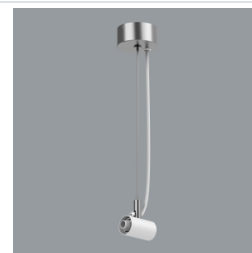

**Produkt:** S-LINE SLIM 4x500 SPOT 36° E-48V DC 34 927 / L-859MM**Indeks:** 19.4393.6371.34

Indeks 19.4393.0007.34/  
19.4393.0008.34

Nazwa S-LINE SLIM ACCESSORIES  
CONNECTOR TYPE-L 34/ S-  
LINE SLIM ACCESSORIES  
CONNECTOR TYPE-L 34 NO DC

Indeks 19.4393.0009.34

Nazwa S-LINE SLIM ACCESSORIES  
CONNECTOR TYPE-T 34

Indeks 19.4393.0010.34

Nazwa S-LINE SLIM ACCESSORIES  
CONNECTOR TYPE-X 34

Indeks 19.4393.0011.34

Nazwa S-LINE SLIM ACCESSORIES  
CONNECTOR TYPE-Y 34

Indeks 19.4393.0004.34/  
19.4393.0005.34

Nazwa S-LINE SLIM ACCESSORIES  
CONNECTOR TYPE-I 34/ S-LINE  
SLIM ACCESSORIES  
CONNECTOR TYPE-I 34 NO DC

Indeks 19.4393.0003.34

Nazwa S-LINE SLIM ACCESSORIES  
CONNECTOR TYPE-I 34 WITH  
CABLE

Indeks 19.4393.0020.34

Nazwa S-LINE SLIM ACCESSORIES  
WALL MOUNTED FIXED 34

Indeks 19.4393.0019.34

Nazwa S-LINE SLIM ACCESSORIES  
END CAP 34