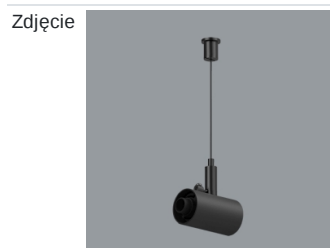

Indeks 19.4393.0004.04/
19.4393.0005.04

Nazwa S-LINE SLIM ACCESSORIES
CONNECTOR TYPE-I 04/ S-LINE
SLIM ACCESSORIES
CONNECTOR TYPE-I 04 NO DC