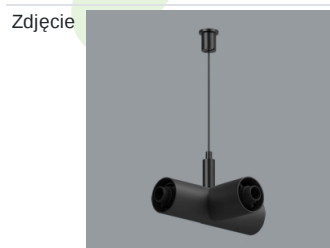

Indeks 19.4393.0011.04

Nazwa S-LINE SLIM ACCESSORIES
CONNECTOR TYPE-Y 04