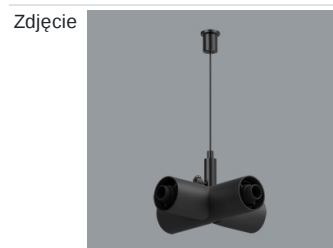

Produkt: S-LINE SLIM 4x500 SPOT 36° E-48V DC 04 927 / L-859MM**Indeks:** 19.4393.6371.04

Opis

S-LINE SLIM to innowacyjne rozwiązanie oświetleniowe z ultra-smukłym profilem aluminiowym (Ø30mm), co czyni je równie wszechstronnym, co stylowym. System ten nie tylko pozwala na wykorzystanie pojedynczych opraw oświetleniowych, ale także umożliwia tworzenie złożonych systemów oświetleniowych o różnych kształtach i konfiguracjach, łącząc różne rodzaje oświetlenia i liczne akcesoria. Dzięki S-LINE SLIM projektanci mają pełną swobodę w urzeczywistnianiu swoich kreatywnych wizji, również dzięki wykorzystaniu szybkiego i beznarzędziowego montażu typu „jack”. Każdy moduł oświetleniowy obraca się o pełne 360 stopni wokół własnej osi, oferując łatwą i szybką możliwość tworzenia oświetlenia z rozsyłem bezpośrednim, jak i pośrednim, poprzez odbicie światła od ścian lub sufitów. System S-LINE SLIM obejmuje trzy różne typy modułów świetlnych, aby sprostać każdej potrzebie projektowej: przesłone opalizowaną dla miękkiego, jednorodnego oświetlenia, rastry UGR<19 z optyką 30° lub 45° do kontroli olśnienia i regulowane reflektory do oświetlenia akcentującego z kątami wiązki 15°, 24° i 36°. Oprawa dostępna jest w dwóch długościach (859mm - 18W i 1259mm - 24W) i trzech temperaturach barwowych (2700K, 3000K i 4000K) z CRI>90. Akcesoria systemu otwierają niezliczone możliwości instalacji: montaż zwieszany lub natynkowy, elementy łączące w kształcie L, T lub X z kolei pozwalają dostosować system do różnych potrzeb architektonicznych, również dzięki 180° regulowanemu łącznikowi narożnemu, który umożliwia tworzenie kreatywnych i nieregularnych kształtów.

Nazwa S-LINE SLIM ACCESSORIES
CONNECTOR TYPE-L 04/ S-
LINE SLIM ACCESSORIES
CONNECTOR TYPE-L 04 NO DC

Indeks 19.4393.0009.04

Nazwa S-LINE SLIM ACCESSORIES
CONNECTOR TYPE-T 04

Indeks 19.4393.0010.04

Nazwa S-LINE SLIM ACCESSORIES
CONNECTOR TYPE-X 04