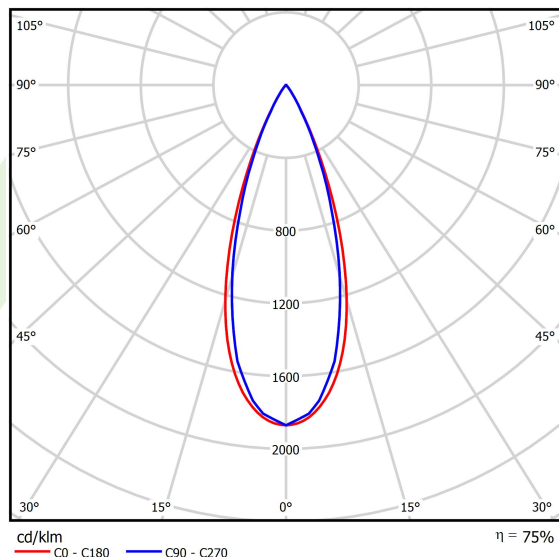

Dane mechaniczne

○
33
┌

Montaż	na zwieszakach i naścienny
Materiał	aluminium
Kolor	RAL 9016 (biały)
Przesłona	układ optyczny oparty na soczewkach PMMA
Odporność mechaniczna	IK04
Wymiary [mm]	Ø33 x 859

Fotometria