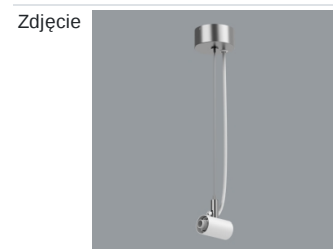

Nazwa S-LINE SLIM ACCESSORIES
CONNECTOR TYPE-L 34/ S-
LINE SLIM ACCESSORIES
CONNECTOR TYPE-L 34 NO DC

Indeks 19.4393.0009.34

Nazwa S-LINE SLIM ACCESSORIES
CONNECTOR TYPE-T 34

Indeks 19.4393.0010.34

Nazwa S-LINE SLIM ACCESSORIES
CONNECTOR TYPE-X 34

Indeks 19.4393.0011.34

Nazwa S-LINE SLIM ACCESSORIES
CONNECTOR TYPE-Y 34

Indeks 19.4393.0004.34/
19.4393.0005.34

Nazwa S-LINE SLIM ACCESSORIES
CONNECTOR TYPE-I 34/ S-LINE
SLIM ACCESSORIES
CONNECTOR TYPE-I 34 NO DC

Indeks 19.4393.0003.34

Nazwa S-LINE SLIM ACCESSORIES
CONNECTOR TYPE-I 34 WITH
CABLE

Indeks 19.4393.0020.34

Nazwa S-LINE SLIM ACCESSORIES
WALL MOUNTED FIXED 34

Indeks 19.4393.0019.34

Nazwa S-LINE SLIM ACCESSORIES
END CAP 34