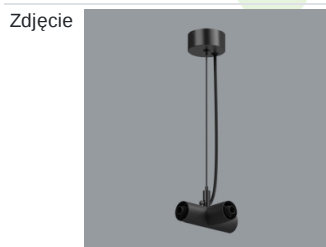

Produkt: S-LINE SLIM 4x500 SPOT 36° E-48V DC 04 940 / L-859MM**Indeks:** 19.4393.6341.04

Opis

S-LINE SLIM to innowacyjne rozwiązanie oświetleniowe z ultra-smukłym profilem aluminiowym (Ø30mm), co czyni je równie wszechstronnym, co stylowym. System ten nie tylko pozwala na wykorzystanie pojedynczych opraw oświetleniowych, ale także umożliwia tworzenie złożonych systemów oświetleniowych o różnych kształtach i konfiguracjach, łącząc różne rodzaje oświetlenia i liczne akcesoria. Dzięki S-LINE SLIM projektanci mają pełną swobodę w urzeczywistnianiu swoich kreatywnych wizji, również dzięki wykorzystaniu szybkiego i beznarzędziowego montażu typu „jack”. Każdy moduł oświetleniowy obraca się o pełne 360 stopni wokół własnej osi, oferując łatwą i szybką możliwość tworzenia oświetlenia z rozsyłem bezpośrednim, jak i pośrednim, poprzez odbicie światła od ścian lub sufitów. System S-LINE SLIM obejmuje trzy różne typy modułów świetlnych, aby sprostać każdej potrzebie projektowej: przesłone opalizowaną dla miękkiego, jednorodnego oświetlenia, rastry UGR<19 z optyką 30° lub 45° do kontroli oślnienia i regulowane reflektory do oświetlenia akcentującego z kątami wiązki 15°, 24° i 36°. Oprawa dostępna jest w dwóch długościach (859mm - 18W i 1259mm - 24W) i trzech temperaturach barwowych (2700K, 3000K i 4000K) z CRI>90. Akcesoria systemu otwierają niezliczone możliwości instalacji: montaż zwieszany lub natynkowy, elementy łączące w kształcie L, T lub X z kolei pozwalają dostosować system do różnych potrzeb architektonicznych, również dzięki 180° regulowanemu łącznikowi narożnemu, który umożliwia tworzenie kreatywnych i nieregularnych kształtów.

Indeks 19.4393.0017.04

Nazwa S-LINE SLIM ACCESSORIES
WALL MOUNTED CONNECTOR
TYPE-T 04

Indeks 19.4393.0018.04

Nazwa S-LINE SLIM ACCESSORIES
WALL MOUNTED CONNECTOR
TYPE-X 04

Indeks 19.4393.0006.04

Nazwa S-LINE SLIM ACCESSORIES
CONNECTOR TYPE-L 04 WITH
CABLE