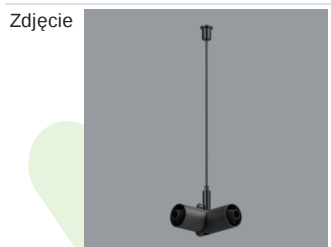

Indeks 19.4393.0007.04/
19.4393.0008.04

Nazwa S-LINE SLIM ACCESSORIES
CONNECTOR TYPE-L 04/ S-
LINE SLIM ACCESSORIES
CONNECTOR TYPE-L 04 NO DC