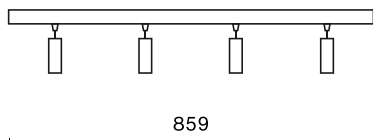

Dane mechaniczne

○
33
┌

Montaż	na zwieszakach i naścienny
Materiał	aluminium
Kolor	RAL 9005 (czarny)
Przesłona	układ optyczny oparty na soczewkach PMMA
Odporność mechaniczna	IK04
Wymiary [mm]	Ø33 x 859

Fotometria