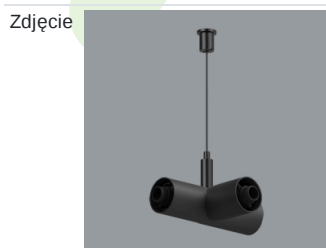

Indeks 19.4393.0011.04

Nazwa S-LINE SLIM ACCESSORIES
CONNECTOR TYPE-Y 04