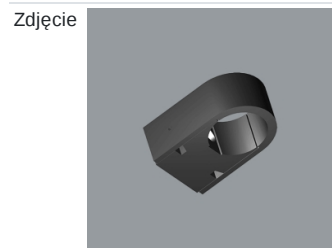

Indeks 19.4393.0010.04

Nazwa S-LINE SLIM ACCESSORIES  
CONNECTOR TYPE-X 04

Indeks 19.4393.0011.04

Nazwa S-LINE SLIM ACCESSORIES  
CONNECTOR TYPE-Y 04

Indeks 19.4393.0004.04/  
19.4393.0005.04

Nazwa S-LINE SLIM ACCESSORIES  
CONNECTOR TYPE-I 04/ S-LINE  
SLIM ACCESSORIES  
CONNECTOR TYPE-I 04 NO DC

Indeks 19.4393.0003.04

Nazwa S-LINE SLIM ACCESSORIES  
CONNECTOR TYPE-I 04 WITH  
CABLE

Indeks 19.4393.0020.04

Nazwa S-LINE SLIM ACCESSORIES  
WALL MOUNTED FIXED 04

Indeks 19.4393.0019.04

Nazwa S-LINE SLIM ACCESSORIES  
END CAP 04