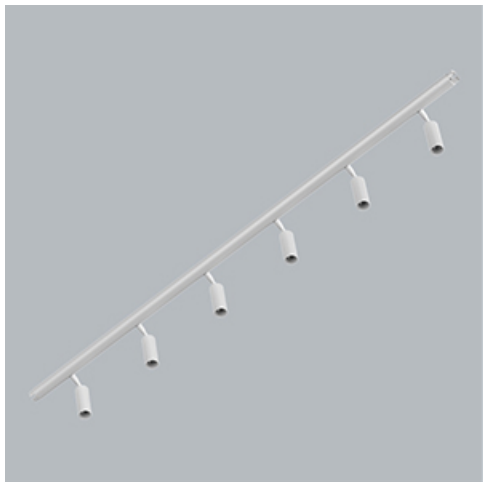

**Produkt:** S-LINE SLIM 6x500 SPOT 24° E-48V DC 34 927 / L-1259MM**Indeks:** 19.4393.5471.34

## Opis

S-LINE SLIM to innowacyjne rozwiązanie oświetleniowe z ultra-smukłym profilem aluminiowym (Ø30mm), co czyni je równie wszechstronnym, co stylowym. System ten nie tylko pozwala na wykorzystanie pojedynczych opraw oświetleniowych, ale także umożliwia tworzenie złożonych systemów oświetleniowych o różnych kształtach i konfiguracjach, łącząc różne rodzaje oświetlenia i liczne akcesoria. Dzięki S-LINE SLIM projektanci mają pełną swobodę w urzeczywistnianiu swoich kreatywnych wizji, również dzięki wykorzystaniu szybkiego i beznarzędziowego montażu typu „jack”. Każdy moduł oświetleniowy obraca się o pełne 360 stopni wokół własnej osi, oferując łatwą i szybką możliwość tworzenia oświetlenia z rozsyłem bezpośrednim, jak i pośrednim, poprzez odbicie światła od ścian lub sufitów. System S-LINE SLIM obejmuje trzy różne typy modułów świetlnych, aby sprostać każdej potrzebie projektowej: przesłone opalizowaną dla miękkiego, jednorodnego oświetlenia, rastry UGR<19 z optyką 30° lub 45° do kontroli oślnienia i regulowane reflektory do oświetlenia akcentującego z kątami wiązki 15°, 24° i 36°. Oprawa dostępna jest w dwóch długościach (859mm - 18W i 1259mm - 24W) i trzech temperaturach barwowych (2700K, 3000K i 4000K) z CRI>90. Akcesoria systemu otwierają niezliczone możliwości instalacji: montaż zwieszany lub natynkowy, elementy łączące w kształcie L, T lub X z kolei pozwalają dostosować system do różnych potrzeb architektonicznych, również dzięki 180° regulowanemu łącznikowi narożnemu, który umożliwia tworzenie kreatywnych i nieregularnych kształtów.

## Informacje o produkcie

Kategoria	<b>Oprawy nastropowe</b>
Rodzina	<b>S-LINE SLIM</b>
Nazwa	<b>S-LINE SLIM 6x500 SPOT 24° E-48V DC 34 927 / L-1259MM</b>
Indeks	<b>19.4393.5471.34</b>
EAN	<b>5902107635572</b>