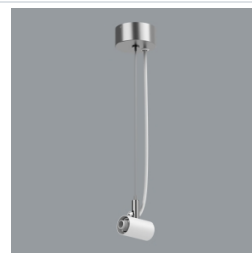

Indeks 19.4393.0007.34/  
19.4393.0008.34

Nazwa S-LINE SLIM ACCESSORIES  
CONNECTOR TYPE-L 34/ S-  
LINE SLIM ACCESSORIES  
CONNECTOR TYPE-L 34 NO DC

Indeks 19.4393.0009.34

Nazwa S-LINE SLIM ACCESSORIES  
CONNECTOR TYPE-T 34

Indeks 19.4393.0010.34

Nazwa S-LINE SLIM ACCESSORIES  
CONNECTOR TYPE-X 34

Indeks 19.4393.0011.34

Nazwa S-LINE SLIM ACCESSORIES  
CONNECTOR TYPE-Y 34

Indeks 19.4393.0004.34/  
19.4393.0005.34

Nazwa S-LINE SLIM ACCESSORIES  
CONNECTOR TYPE-I 34/ S-LINE  
SLIM ACCESSORIES  
CONNECTOR TYPE-I 34 NO DC

Indeks 19.4393.0003.34

Nazwa S-LINE SLIM ACCESSORIES  
CONNECTOR TYPE-I 34 WITH  
CABLE

Indeks 19.4393.0020.34

Nazwa S-LINE SLIM ACCESSORIES  
WALL MOUNTED FIXED 34

Indeks 19.4393.0019.34

Nazwa S-LINE SLIM ACCESSORIES  
END CAP 34