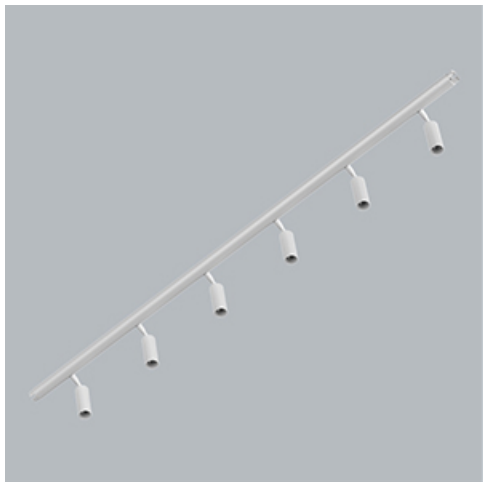

Produkt: S-LINE SLIM 6x500 SPOT 24° E-48V DC 34 927 / L-1259MM**Indeks:** 19.4393.5471.34

Opis

S-LINE SLIM to innowacyjne rozwiązanie oświetleniowe z ultra-smukłym profilem aluminiowym (Ø30mm), co czyni je równie wszechstronnym, co stylowym. System ten nie tylko pozwala na wykorzystanie pojedynczych opraw oświetleniowych, ale także umożliwia tworzenie złożonych systemów oświetleniowych o różnych kształtach i konfiguracjach, łącząc różne rodzaje oświetlenia i liczne akcesoria. Dzięki S-LINE SLIM projektanci mają pełną swobodę w urzeczywistnianiu swoich kreatywnych wizji, również dzięki wykorzystaniu szybkiego i beznarzędziowego montażu typu „jack”. Każdy moduł oświetleniowy obraca się o pełne 360 stopni wokół własnej osi, oferując łatwą i szybką możliwość tworzenia oświetlenia z rozsyłem bezpośrednim, jak i pośrednim, poprzez odbicie światła od ścian lub sufitów. System S-LINE SLIM obejmuje trzy różne typy modułów świetlnych, aby sprostać każdej potrzebie projektowej: przesłone opalizowaną dla miękkiego, jednorodnego oświetlenia, rastry UGR<19 z optyką 30° lub 45° do kontroli oślnienia i regulowane reflektory do oświetlenia akcentującego z kątami wiązki 15°, 24° i 36°. Oprawa dostępna jest w dwóch długościach (859mm - 18W i 1259mm - 24W) i trzech temperaturach barwowych (2700K, 3000K i 4000K) z CRI>90. Akcesoria systemu otwierają niezliczone możliwości instalacji: montaż zwieszany lub natynkowy, elementy łączące w kształcie L, T lub X z kolei pozwalają dostosować system do różnych potrzeb architektonicznych, również dzięki 180° regulowanemu łącznikowi narożnemu, który umożliwia tworzenie kreatywnych i nieregularnych kształtów.