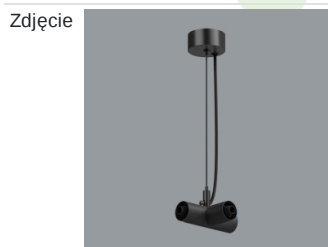

Produkt: S-LINE SLIM 6x500 SPOT 24° E-48V DC 04 927 / L-1259MM

Indeks: 19.4393.5471.04

Opis

S-LINE SLIM to innowacyjne rozwiązanie oświetleniowe z ultra-smukłym profilem aluminiowym (Ø30mm), co czyni je równie wszechstronnym, co stylowym. System ten nie tylko pozwala na wykorzystanie pojedynczych opraw oświetleniowych, ale także umożliwia tworzenie złożonych systemów oświetleniowych o różnych kształtach i konfiguracjach, łącząc różne rodzaje oświetlenia i liczne akcesoria. Dzięki S-LINE SLIM projektanci mają pełną swobodę w urzeczywistnianiu swoich kreatywnych wizji, również dzięki wykorzystaniu szybkiego i beznarzędziowego montażu typu „jack”. Każdy moduł oświetleniowy obraca się o pełne 360 stopni wokół własnej osi, oferując łatwą i szybką możliwość tworzenia oświetlenia z rozsyłem bezpośrednim, jak i pośrednim, poprzez odbicie światła od ścian lub sufitów. System S-LINE SLIM obejmuje trzy różne typy modułów świetlnych, aby sprostać każdej potrzebie projektowej: przesłone opalizowaną dla miękkiego, jednorodnego oświetlenia, rastry UGR<19 z optyką 30° lub 45° do kontroli oślnienia i regulowane reflektory do oświetlenia akcentującego z kątami wiązki 15°, 24° i 36°. Oprawa dostępna jest w dwóch długościach (859mm - 18W i 1259mm - 24W) i trzech temperaturach barwowych (2700K, 3000K i 4000K) z CRI>90. Akcesoria systemu otwierają niezliczone możliwości instalacji: montaż zwieszany lub natynkowy, elementy łączące w kształcie L, T lub X z kolei pozwalają dostosować system do różnych potrzeb architektonicznych, również dzięki 180° regulowanemu łącznikowi narożnemu, który umożliwia tworzenie kreatywnych i nieregularnych kształtów.

Indeks 19.4393.0017.04

Nazwa S-LINE SLIM ACCESSORIES
WALL MOUNTED CONNECTOR
TYPE-T 04

Indeks 19.4393.0018.04

Nazwa S-LINE SLIM ACCESSORIES
WALL MOUNTED CONNECTOR
TYPE-X 04

Indeks 19.4393.0006.04

Nazwa S-LINE SLIM ACCESSORIES
CONNECTOR TYPE-L 04 WITH
CABLE