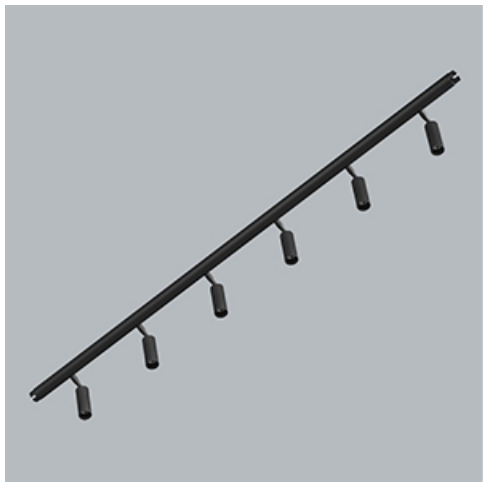

**Produkt:** S-LINE SLIM 6x500 SPOT 24° E-48V DC 04 927 / L-1259MM**Indeks:** 19.4393.5471.04

## Opis

S-LINE SLIM to innowacyjne rozwiązanie oświetleniowe z ultra-smukłym profilem aluminiowym (Ø30mm), co czyni je równie wszechstronnym, co stylowym. System ten nie tylko pozwala na wykorzystanie pojedynczych opraw oświetleniowych, ale także umożliwia tworzenie złożonych systemów oświetleniowych o różnych kształtach i konfiguracjach, łącząc różne rodzaje oświetlenia i liczne akcesoria. Dzięki S-LINE SLIM projektanci mają pełną swobodę w urzeczywistnianiu swoich kreatywnych wizji, również dzięki wykorzystaniu szybkiego i beznarzędziowego montażu typu „jack”. Każdy moduł oświetleniowy obraca się o pełne 360 stopni wokół własnej osi, oferując łatwą i szybką możliwość tworzenia oświetlenia z rozsyłem bezpośrednim, jak i pośrednim, poprzez odbicie światła od ścian lub sufitów. System S-LINE SLIM obejmuje trzy różne typy modułów świetlnych, aby sprostać każdej potrzebie projektowej: przesłone opalizowaną dla miękkiego, jednorodnego oświetlenia, rastry UGR<19 z optyką 30° lub 45° do kontroli olśnienia i regulowane reflektory do oświetlenia akcentującego z kątami wiązki 15°, 24° i 36°. Oprawa dostępna jest w dwóch długościach (859mm - 18W i 1259mm - 24W) i trzech temperaturach barwowych (2700K, 3000K i 4000K) z CRI>90. Akcesoria systemu otwierają niezliczone możliwości instalacji: montaż zwieszany lub natynkowy, elementy łączące w kształcie L, T lub X z kolei pozwalają dostosować system do różnych potrzeb architektonicznych, również dzięki 180° regulowanemu łącznikowi narożnemu, który umożliwia tworzenie kreatywnych i nieregularnych kształtów.

## Informacje o produkcie

Kategoria	<b>Oprawy nastropowe</b>
Rodzina	<b>S-LINE SLIM</b>
Nazwa	<b>S-LINE SLIM 6x500 SPOT 24° E-48V DC 04 927 / L-1259MM</b>
Indeks	<b>19.4393.5471.04</b>
EAN	<b>5902107635213</b>