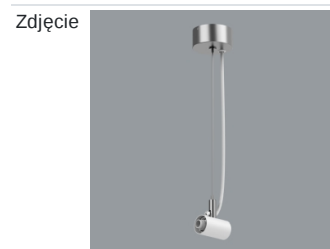

Indeks 19.4393.0011.34

Nazwa S-LINE SLIM ACCESSORIES
CONNECTOR TYPE-Y 34

Indeks 19.4393.0004.34/
19.4393.0005.34

Nazwa S-LINE SLIM ACCESSORIES
CONNECTOR TYPE-I 34/ S-LINE
SLIM ACCESSORIES
CONNECTOR TYPE-I 34 NO DC

Indeks 19.4393.0003.34

Nazwa S-LINE SLIM ACCESSORIES
CONNECTOR TYPE-I 34 WITH
CABLE

Indeks 19.4393.0020.34

Nazwa S-LINE SLIM ACCESSORIES
WALL MOUNTED FIXED 34

Indeks 19.4393.0019.34

Nazwa S-LINE SLIM ACCESSORIES
END CAP 34