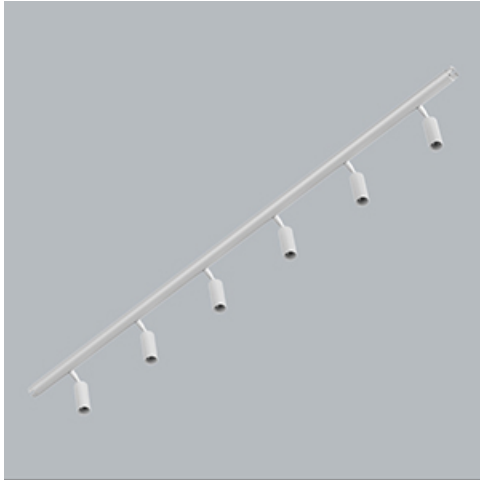

Produkt: S-LINE SLIM 6x500 SPOT 24° E-48V DC 34 940 / L-1259MM**Indeks:** 19.4393.5441.34

Opis

S-LINE SLIM to innowacyjne rozwiązanie oświetleniowe z ultra-smukłym profilem aluminiowym (Ø30mm), co czyni je równie wszechstronnym, co stylowym. System ten nie tylko pozwala na wykorzystanie pojedynczych opraw oświetleniowych, ale także umożliwia tworzenie złożonych systemów oświetleniowych o różnych kształtach i konfiguracjach, łącząc różne rodzaje oświetlenia i liczne akcesoria. Dzięki S-LINE SLIM projektanci mają pełną swobodę w urzeczywistnianiu swoich kreatywnych wizji, również dzięki wykorzystaniu szybkiego i beznarzędziowego montażu typu „jack”. Każdy moduł oświetleniowy obraca się o pełne 360 stopni wokół własnej osi, oferując łatwą i szybką możliwość tworzenia oświetlenia z rozsyłem bezpośrednim, jak i pośrednim, poprzez odbicie światła od ścian lub sufitów. System S-LINE SLIM obejmuje trzy różne typy modułów świetlnych, aby sprostać każdej potrzebie projektowej: przesłone opalizowaną dla miękkiego, jednorodnego oświetlenia, rastry UGR<19 z optyką 30° lub 45° do kontroli oślnienia i regulowane reflektory do oświetlenia akcentującego z kątami wiązki 15°, 24° i 36°. Oprawa dostępna jest w dwóch długościach (859mm - 18W i 1259mm - 24W) i trzech temperaturach barwowych (2700K, 3000K i 4000K) z CRI>90. Akcesoria systemu otwierają niezliczone możliwości instalacji: montaż zwieszany lub natynkowy, elementy łączące w kształcie L, T lub X z kolei pozwalają dostosować system do różnych potrzeb architektonicznych, również dzięki 180° regulowanemu łącznikowi narożnemu, który umożliwia tworzenie kreatywnych i nieregularnych kształtów.