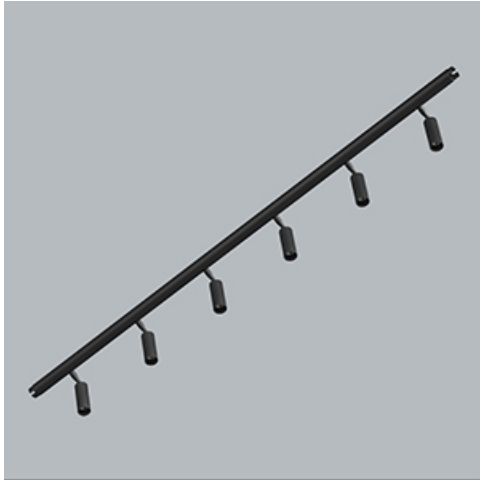

**Produkt:** S-LINE SLIM 6x500 SPOT 24° E-48V DC 04 940 / L-1259MM**Indeks:** 19.4393.5441.04

## Opis

S-LINE SLIM to innowacyjne rozwiązanie oświetleniowe z ultra-smukłym profilem aluminiowym (Ø30mm), co czyni je równie wszechstronnym, co stylowym. System ten nie tylko pozwala na wykorzystanie pojedynczych opraw oświetleniowych, ale także umożliwia tworzenie złożonych systemów oświetleniowych o różnych kształtach i konfiguracjach, łącząc różne rodzaje oświetlenia i liczne akcesoria. Dzięki S-LINE SLIM projektanci mają pełną swobodę w urzeczywistnianiu swoich kreatywnych wizji, również dzięki wykorzystaniu szybkiego i beznarzędziowego montażu typu „jack”. Każdy moduł oświetleniowy obraca się o pełne 360 stopni wokół własnej osi, oferując łatwą i szybką możliwość tworzenia oświetlenia z rozsyłem bezpośrednim, jak i pośrednim, poprzez odbicie światła od ścian lub sufitów. System S-LINE SLIM obejmuje trzy różne typy modułów świetlnych, aby sprostać każdej potrzebie projektowej: przesłone opalizowaną dla miękkiego, jednorodnego oświetlenia, rastry UGR<19 z optyką 30° lub 45° do kontroli oślnienia i regulowane reflektory do oświetlenia akcentującego z kątami wiązki 15°, 24° i 36°. Oprawa dostępna jest w dwóch długościach (859mm - 18W i 1259mm - 24W) i trzech temperaturach barwowych (2700K, 3000K i 4000K) z CRI>90. Akcesoria systemu otwierają niezliczone możliwości instalacji: montaż zwieszany lub natynkowy, elementy łączące w kształcie L, T lub X z kolei pozwalają dostosować system do różnych potrzeb architektonicznych, również dzięki 180° regulowanemu łącznikowi narożnemu, który umożliwia tworzenie kreatywnych i nieregularnych kształtów.

## Informacje o produkcie

Kategoria	<b>Oprawy nastropowe</b>
Rodzina	<b>S-LINE SLIM</b>
Nazwa	<b>S-LINE SLIM 6x500 SPOT 24° E-48V DC 04 940 / L-1259MM</b>
Indeks	<b>19.4393.5441.04</b>
EAN	<b>5902107634971</b>