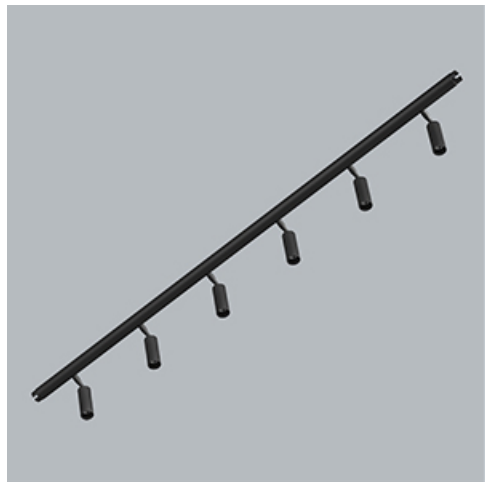

**Produkt:** S-LINE SLIM 6x500 SPOT 24° E-48V DC 04 940 / L-1259MM

**Indeks:** 19.4393.5441.04

## Opis

S-LINE SLIM to innowacyjne rozwiązanie oświetleniowe z ultra-smukłym profilem aluminiowym (Ø30mm), co czyni je równie wszechstronnym, co stylowym. System ten nie tylko pozwala na wykorzystanie pojedynczych opraw oświetleniowych, ale także umożliwia tworzenie złożonych systemów oświetleniowych o różnych kształtach i konfiguracjach, łącząc różne rodzaje oświetlenia i liczne akcesoria. Dzięki S-LINE SLIM projektanci mają pełną swobodę w urzeczywistnianiu swoich kreatywnych wizji, również dzięki wykorzystaniu szybkiego i beznarzędziowego montażu typu „jack”. Każdy moduł oświetleniowy obraca się o pełne 360 stopni wokół własnej osi, oferując łatwą i szybką możliwość tworzenia oświetlenia z rozsyłem bezpośrednim, jak i pośrednim, poprzez odbicie światła od ścian lub sufitów. System S-LINE SLIM obejmuje trzy różne typy modułów świetlnych, aby sprostać każdej potrzebie projektowej: przesłone opalizowaną dla miękkiego, jednorodnego oświetlenia, rastry UGR<19 z optyką 30° lub 45° do kontroli olśnienia i regulowane reflektory do oświetlenia akcentującego z kątami wiązki 15°, 24° i 36°. Oprawa dostępna jest w dwóch długościach (859mm - 18W i 1259mm - 24W) i trzech temperaturach barwowych (2700K, 3000K i 4000K) z CRI>90. Akcesoria systemu otwierają niezliczone możliwości instalacji: montaż zwieszany lub natynkowy, elementy łączące w kształcie L, T lub X z kolei pozwalają dostosować system do różnych potrzeb architektonicznych, również dzięki 180° regulowanemu łącznikowi narożnemu, który umożliwia tworzenie kreatywnych i nieregularnych kształtów.

## Informacje o produkcie

Kategoria	<b>Oprawy nastropowe</b>
Rodzina	<b>S-LINE SLIM</b>
Nazwa	<b>S-LINE SLIM 6x500 SPOT 24° E-48V DC 04 940 / L-1259MM</b>
Indeks	<b>19.4393.5441.04</b>
EAN	<b>5902107634971</b>