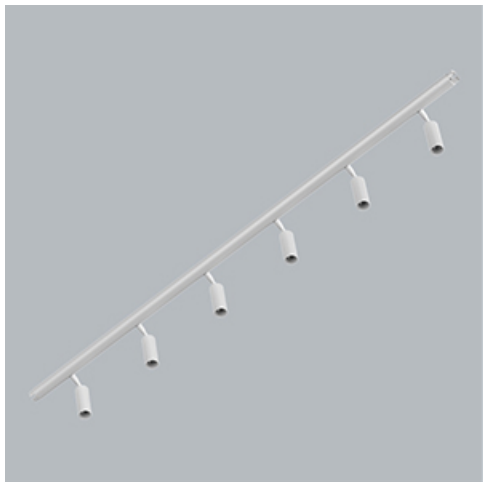

**Produkt:** S-LINE SLIM 6x500 SPOT 24° E-48V DC 34 930 / L-1259MM**Indeks:** 19.4393.5431.34

## Opis

S-LINE SLIM to innowacyjne rozwiązanie oświetleniowe z ultra-smukłym profilem aluminiowym (Ø30mm), co czyni je równie wszechstronnym, co stylowym. System ten nie tylko pozwala na wykorzystanie pojedynczych opraw oświetleniowych, ale także umożliwia tworzenie złożonych systemów oświetleniowych o różnych kształtach i konfiguracjach, łącząc różne rodzaje oświetlenia i liczne akcesoria. Dzięki S-LINE SLIM projektanci mają pełną swobodę w urzeczywistnianiu swoich kreatywnych wizji, również dzięki wykorzystaniu szybkiego i beznarzędziowego montażu typu „jack”. Każdy moduł oświetleniowy obraca się o pełne 360 stopni wokół własnej osi, oferując łatwą i szybką możliwość tworzenia oświetlenia z rozsyłem bezpośrednim, jak i pośrednim, poprzez odbicie światła od ścian lub sufitów. System S-LINE SLIM obejmuje trzy różne typy modułów świetlnych, aby sprostać każdej potrzebie projektowej: przesłone opalizowaną dla miękkiego, jednorodnego oświetlenia, rastry UGR<19 z optyką 30° lub 45° do kontroli oślnienia i regulowane reflektory do oświetlenia akcentującego z kątami wiązki 15°, 24° i 36°. Oprawa dostępna jest w dwóch długościach (859mm - 18W i 1259mm - 24W) i trzech temperaturach barwowych (2700K, 3000K i 4000K) z CRI>90. Akcesoria systemu otwierają niezliczone możliwości instalacji: montaż zwieszany lub natynkowy, elementy łączące w kształcie L, T lub X z kolei pozwalają dostosować system do różnych potrzeb architektonicznych, również dzięki 180° regulowanemu łącznikowi narożnemu, który umożliwia tworzenie kreatywnych i nieregularnych kształtów.

## Informacje o produkcie

Kategoria	<b>Oprawy nastropowe</b>
Rodzina	<b>S-LINE SLIM</b>
Nazwa	<b>S-LINE SLIM 6x500 SPOT 24° E-48V DC 34 930 / L-1259MM</b>
Indeks	<b>19.4393.5431.34</b>
EAN	<b>5902107635459</b>