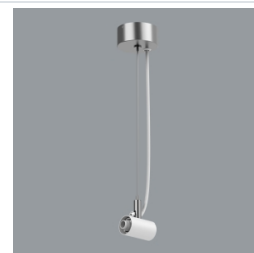

Indeks 19.4393.0007.34/  
19.4393.0008.34

Nazwa S-LINE SLIM ACCESSORIES  
CONNECTOR TYPE-L 34/ S-  
LINE SLIM ACCESSORIES  
CONNECTOR TYPE-L 34 NO DC

Indeks 19.4393.0009.34

Nazwa S-LINE SLIM ACCESSORIES  
CONNECTOR TYPE-T 34

Indeks 19.4393.0010.34

Nazwa S-LINE SLIM ACCESSORIES  
CONNECTOR TYPE-X 34

Indeks 19.4393.0011.34

Nazwa S-LINE SLIM ACCESSORIES  
CONNECTOR TYPE-Y 34

Indeks 19.4393.0004.34/  
19.4393.0005.34

Nazwa S-LINE SLIM ACCESSORIES  
CONNECTOR TYPE-I 34/ S-LINE  
SLIM ACCESSORIES  
CONNECTOR TYPE-I 34 NO DC

Indeks 19.4393.0003.34

Nazwa S-LINE SLIM ACCESSORIES  
CONNECTOR TYPE-I 34 WITH  
CABLE

Indeks 19.4393.0020.34

Nazwa S-LINE SLIM ACCESSORIES  
WALL MOUNTED FIXED 34

Indeks 19.4393.0019.34

Nazwa S-LINE SLIM ACCESSORIES  
END CAP 34