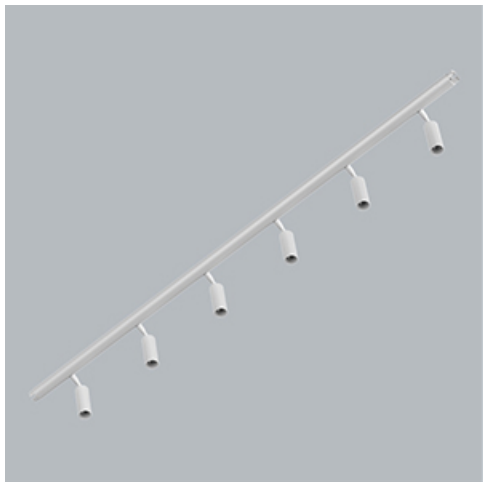

Produkt: S-LINE SLIM 6x500 SPOT 24° E-48V DC 34 930 / L-1259MM**Indeks:** 19.4393.5431.34

Opis

S-LINE SLIM to innowacyjne rozwiązanie oświetleniowe z ultra-smukłym profilem aluminiowym (Ø30mm), co czyni je równie wszechstronnym, co stylowym. System ten nie tylko pozwala na wykorzystanie pojedynczych opraw oświetleniowych, ale także umożliwia tworzenie złożonych systemów oświetleniowych o różnych kształtach i konfiguracjach, łącząc różne rodzaje oświetlenia i liczne akcesoria. Dzięki S-LINE SLIM projektanci mają pełną swobodę w urzeczywistnianiu swoich kreatywnych wizji, również dzięki wykorzystaniu szybkiego i beznarzędziowego montażu typu „jack”. Każdy moduł oświetleniowy obraca się o pełne 360 stopni wokół własnej osi, oferując łatwą i szybką możliwość tworzenia oświetlenia z rozsyłem bezpośrednim, jak i pośrednim, poprzez odbicie światła od ścian lub sufitów. System S-LINE SLIM obejmuje trzy różne typy modułów świetlnych, aby sprostać każdej potrzebie projektowej: przesłone opalizowaną dla miękkiego, jednorodnego oświetlenia, rastry UGR<19 z optyką 30° lub 45° do kontroli olśnienia i regulowane reflektory do oświetlenia akcentującego z kątami wiązki 15°, 24° i 36°. Oprawa dostępna jest w dwóch długościach (859mm - 18W i 1259mm - 24W) i trzech temperaturach barwowych (2700K, 3000K i 4000K) z CRI>90. Akcesoria systemu otwierają niezliczone możliwości instalacji: montaż zwieszany lub natynkowy, elementy łączące w kształcie L, T lub X z kolei pozwalają dostosować system do różnych potrzeb architektonicznych, również dzięki 180° regulowanemu łącznikowi narożnemu, który umożliwia tworzenie kreatywnych i nieregularnych kształtów.