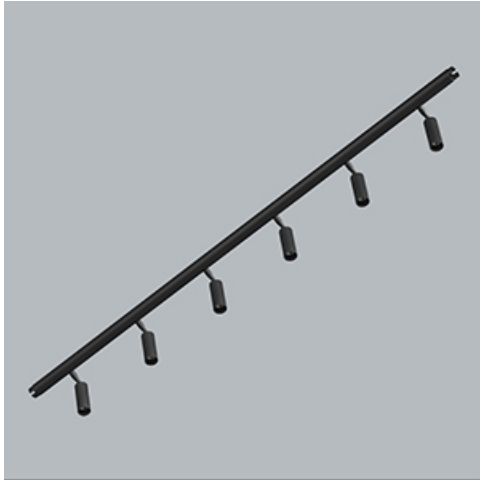

Produkt: S-LINE SLIM 6x500 SPOT 24° E-48V DC 04 930 / L-1259MM**Indeks:** 19.4393.5431.04

Opis

S-LINE SLIM to innowacyjne rozwiązanie oświetleniowe z ultra-smukłym profilem aluminiowym (Ø30mm), co czyni je równie wszechstronnym, co stylowym. System ten nie tylko pozwala na wykorzystanie pojedynczych opraw oświetleniowych, ale także umożliwia tworzenie złożonych systemów oświetleniowych o różnych kształtach i konfiguracjach, łącząc różne rodzaje oświetlenia i liczne akcesoria. Dzięki S-LINE SLIM projektanci mają pełną swobodę w urzeczywistnianiu swoich kreatywnych wizji, również dzięki wykorzystaniu szybkiego i beznarzędziowego montażu typu „jack”. Każdy moduł oświetleniowy obraca się o pełne 360 stopni wokół własnej osi, oferując łatwą i szybką możliwość tworzenia oświetlenia z rozsyłem bezpośrednim, jak i pośrednim, poprzez odbicie światła od ścian lub sufitów. System S-LINE SLIM obejmuje trzy różne typy modułów świetlnych, aby sprostać każdej potrzebie projektowej: przesłone opalizowaną dla miękkiego, jednorodnego oświetlenia, rastry UGR<19 z optyką 30° lub 45° do kontroli olśnienia i regulowane reflektory do oświetlenia akcentującego z kątami wiązki 15°, 24° i 36°. Oprawa dostępna jest w dwóch długościach (859mm - 18W i 1259mm - 24W) i trzech temperaturach barwowych (2700K, 3000K i 4000K) z CRI>90. Akcesoria systemu otwierają niezliczone możliwości instalacji: montaż zwieszany lub natynkowy, elementy łączące w kształcie L, T lub X z kolei pozwalają dostosować system do różnych potrzeb architektonicznych, również dzięki 180° regulowanemu łącznikowi narożnemu, który umożliwia tworzenie kreatywnych i nieregularnych kształtów.