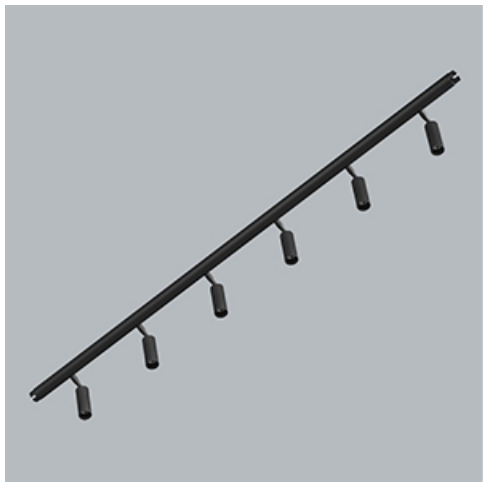

**Produkt:** S-LINE SLIM 6x500 SPOT 24° E-48V DC 04 930 / L-1259MM**Indeks:** 19.4393.5431.04

## Opis

S-LINE SLIM to innowacyjne rozwiązanie oświetleniowe z ultra-smukłym profilem aluminiowym (Ø30mm), co czyni je równie wszechstronnym, co stylowym. System ten nie tylko pozwala na wykorzystanie pojedynczych opraw oświetleniowych, ale także umożliwia tworzenie złożonych systemów oświetleniowych o różnych kształtach i konfiguracjach, łącząc różne rodzaje oświetlenia i liczne akcesoria. Dzięki S-LINE SLIM projektanci mają pełną swobodę w urzeczywistnianiu swoich kreatywnych wizji, również dzięki wykorzystaniu szybkiego i beznarzędziowego montażu typu „jack”. Każdy moduł oświetleniowy obraca się o pełne 360 stopni wokół własnej osi, oferując łatwą i szybką możliwość tworzenia oświetlenia z rozsyłem bezpośrednim, jak i pośrednim, poprzez odbicie światła od ścian lub sufitów. System S-LINE SLIM obejmuje trzy różne typy modułów świetlnych, aby sprostać każdej potrzebie projektowej: przesłone opalizowaną dla miękkiego, jednorodnego oświetlenia, rastry UGR<19 z optyką 30° lub 45° do kontroli olśnienia i regulowane reflektory do oświetlenia akcentującego z kątami wiązki 15°, 24° i 36°. Oprawa dostępna jest w dwóch długościach (859mm - 18W i 1259mm - 24W) i trzech temperaturach barwowych (2700K, 3000K i 4000K) z CRI>90. Akcesoria systemu otwierają niezliczone możliwości instalacji: montaż zwieszany lub natynkowy, elementy łączące w kształcie L, T lub X z kolei pozwalają dostosować system do różnych potrzeb architektonicznych, również dzięki 180° regulowanemu łącznikowi narożnemu, który umożliwia tworzenie kreatywnych i nieregularnych kształtów.

## Informacje o produkcie

Kategoria	<b>Oprawy nastropowe</b>
Rodzina	<b>S-LINE SLIM</b>
Nazwa	<b>S-LINE SLIM 6x500 SPOT 24° E-48V DC 04 930 / L-1259MM</b>
Indeks	<b>19.4393.5431.04</b>
EAN	<b>5902107635091</b>