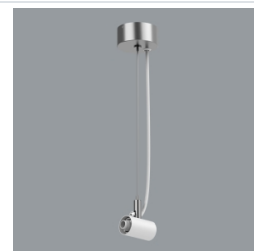

Indeks 19.4393.0011.34

Nazwa S-LINE SLIM ACCESSORIES
CONNECTOR TYPE-Y 34

Indeks 19.4393.0004.34/
19.4393.0005.34

Nazwa S-LINE SLIM ACCESSORIES
CONNECTOR TYPE-I 34/ S-LINE
SLIM ACCESSORIES
CONNECTOR TYPE-I 34 NO DC

Indeks 19.4393.0003.34

Nazwa S-LINE SLIM ACCESSORIES
CONNECTOR TYPE-I 34 WITH
CABLE

Indeks 19.4393.0020.34

Nazwa S-LINE SLIM ACCESSORIES
WALL MOUNTED FIXED 34

Indeks 19.4393.0019.34

Nazwa S-LINE SLIM ACCESSORIES
END CAP 34