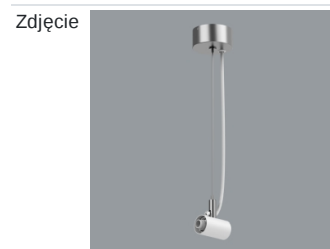

Indeks 19.4393.0007.34/  
19.4393.0008.34

Nazwa S-LINE SLIM ACCESSORIES  
CONNECTOR TYPE-L 34/ S-  
LINE SLIM ACCESSORIES  
CONNECTOR TYPE-L 34 NO DC

Indeks 19.4393.0009.34

Nazwa S-LINE SLIM ACCESSORIES  
CONNECTOR TYPE-T 34

Indeks 19.4393.0010.34

Nazwa S-LINE SLIM ACCESSORIES  
CONNECTOR TYPE-X 34

Indeks 19.4393.0011.34

Nazwa S-LINE SLIM ACCESSORIES  
CONNECTOR TYPE-Y 34

Indeks 19.4393.0004.34/  
19.4393.0005.34

Nazwa S-LINE SLIM ACCESSORIES  
CONNECTOR TYPE-I 34/ S-LINE  
SLIM ACCESSORIES  
CONNECTOR TYPE-I 34 NO DC

Indeks 19.4393.0003.34

Nazwa S-LINE SLIM ACCESSORIES  
CONNECTOR TYPE-I 34 WITH  
CABLE

Indeks 19.4393.0020.34

Nazwa S-LINE SLIM ACCESSORIES  
WALL MOUNTED FIXED 34

Indeks 19.4393.0019.34

Nazwa S-LINE SLIM ACCESSORIES  
END CAP 34