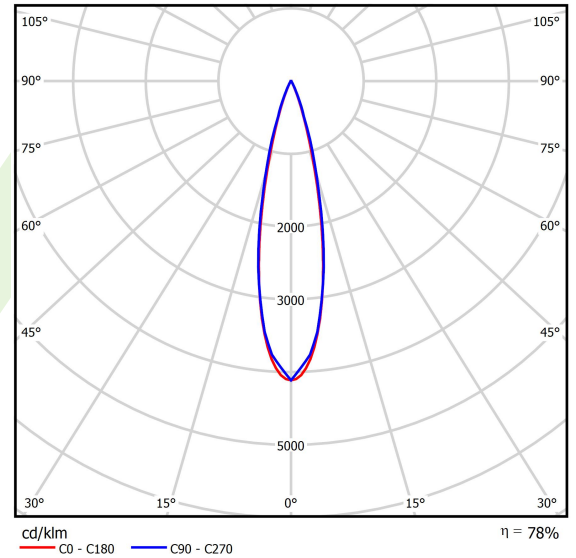

## Dane świetlne i elektryczne

Typ źródła	<b>LED</b>
Strumień LED [lm]	<b>1628</b>
Moc LED [W]	<b>16</b>
Strumień oprawy [lm]	<b>1265,3</b>
Moc oprawy [W]	<b>18</b>
Skuteczność świetlna oprawy [lm/W]	<b>70,3</b>
Temperatura barwowa [K]	<b>2700</b>
CRI	<b>&gt;90</b>
SDCM (źródła LED)	<b>3</b>
Kąt rozsyłu światła [°]	<b>(C0-C180) / (C90-C270) - 23,6° / 24,2°</b>
Klasa ryzyka fotobiologicznego (PN-EN 62471)	<b>RG0</b>
Klasa ochrony	<b>III</b>
Stopień szczelności	<b>IP20</b>
Zasilanie	<b>48 V DC</b>
Żywotność LED [h]	<b>36000</b>
Lx/By	<b>L80/B10</b>
Temperatura otoczenia [°C]	<b>5 ÷ 35</b>
Zasilacz elektroniczny	<b>standard (E)</b>

## Fotometria

cd/klm  
— C0 - C180 — C90 - C270

$\eta = 78\%$