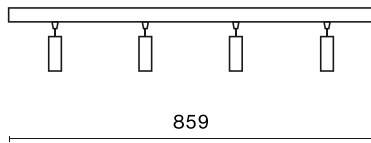

Dane mechaniczne

○
33
┌

Montaż	na zwieszakach i naścienny
Materiał	aluminium
Kolor	RAL 9005 (czarny)
Przesłona	układ optyczny oparty na soczewkach PMMA
Odporność mechaniczna	IK04
Wymiary [mm]	Ø33 x 859

Fotometria