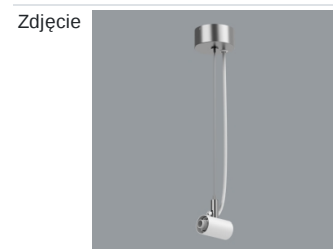

Indeks 19.4393.0011.34

Nazwa S-LINE SLIM ACCESSORIES
CONNECTOR TYPE-Y 34

Indeks 19.4393.0004.34/
19.4393.0005.34

Nazwa S-LINE SLIM ACCESSORIES
CONNECTOR TYPE-I 34/ S-LINE
SLIM ACCESSORIES
CONNECTOR TYPE-I 34 NO DC

Indeks 19.4393.0003.34

Nazwa S-LINE SLIM ACCESSORIES
CONNECTOR TYPE-I 34 WITH
CABLE

Indeks 19.4393.0020.34

Nazwa S-LINE SLIM ACCESSORIES
WALL MOUNTED FIXED 34

Indeks 19.4393.0019.34

Nazwa S-LINE SLIM ACCESSORIES
END CAP 34