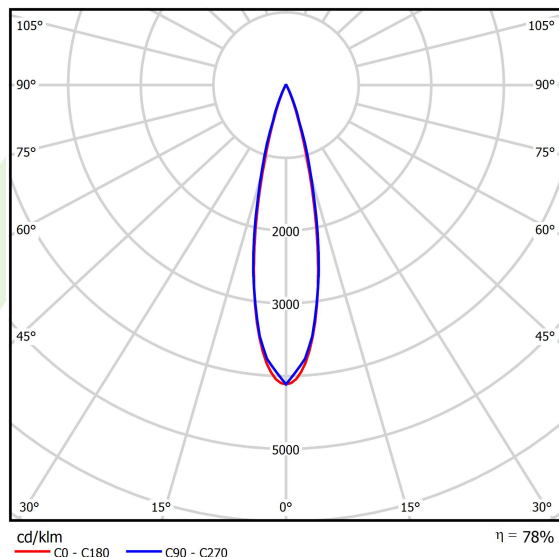

Dane mechaniczne

○
33
┌

Montaż	na zwieszakach i naścienny
Materiał	aluminium
Kolor	RAL 9016 (biały)
Przesłona	układ optyczny oparty na soczewkach PMMA
Odporność mechaniczna	IK04
Wymiary [mm]	Ø33 x 859

Fotometria