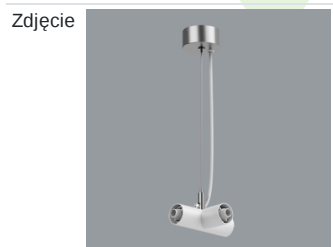

Indeks 19.4393.0006.34

Nazwa S-LINE SLIM ACCESSORIES
CONNECTOR TYPE-L 34 WITH
CABLE