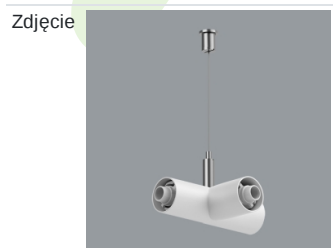

Nazwa S-LINE SLIM ACCESSORIES
CONNECTOR TYPE-L 34/ S-
LINE SLIM ACCESSORIES
CONNECTOR TYPE-L 34 NO DC

Indeks 19.4393.0009.34

Nazwa S-LINE SLIM ACCESSORIES
CONNECTOR TYPE-T 34

Indeks 19.4393.0010.34

Nazwa S-LINE SLIM ACCESSORIES
CONNECTOR TYPE-X 34

Indeks 19.4393.0011.34

Nazwa S-LINE SLIM ACCESSORIES
CONNECTOR TYPE-Y 34

Indeks 19.4393.0004.34/
19.4393.0005.34

Nazwa S-LINE SLIM ACCESSORIES
CONNECTOR TYPE-I 34/ S-LINE
SLIM ACCESSORIES
CONNECTOR TYPE-I 34 NO DC