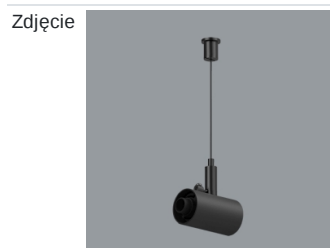

Indeks 19.4393.0010.04

Nazwa S-LINE SLIM ACCESSORIES  
CONNECTOR TYPE-X 04

Indeks 19.4393.0011.04

Nazwa S-LINE SLIM ACCESSORIES  
CONNECTOR TYPE-Y 04

Indeks 19.4393.0004.04/  
19.4393.0005.04

Nazwa S-LINE SLIM ACCESSORIES  
CONNECTOR TYPE-I 04/ S-LINE  
SLIM ACCESSORIES  
CONNECTOR TYPE-I 04 NO DC

Indeks 19.4393.0003.04

Nazwa S-LINE SLIM ACCESSORIES  
CONNECTOR TYPE-I 04 WITH  
CABLE

Indeks 19.4393.0020.04

Nazwa S-LINE SLIM ACCESSORIES  
WALL MOUNTED FIXED 04

Indeks 19.4393.0019.04

Nazwa S-LINE SLIM ACCESSORIES  
END CAP 04