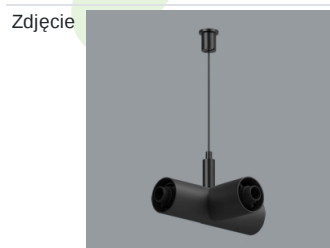

Indeks 19.4393.0017.04

Nazwa S-LINE SLIM ACCESSORIES  
WALL MOUNTED CONNECTOR  
TYPE-T 04

Indeks 19.4393.0018.04

Nazwa S-LINE SLIM ACCESSORIES  
WALL MOUNTED CONNECTOR  
TYPE-X 04

Indeks 19.4393.0006.04

Nazwa S-LINE SLIM ACCESSORIES  
CONNECTOR TYPE-L 04 WITH  
CABLE

Indeks 19.4393.0007.04/  
19.4393.0008.04

Nazwa S-LINE SLIM ACCESSORIES  
CONNECTOR TYPE-L 04/ S-  
LINE SLIM ACCESSORIES  
CONNECTOR TYPE-L 04 NO DC

Indeks 19.4393.0009.04

Nazwa S-LINE SLIM ACCESSORIES  
CONNECTOR TYPE-T 04

Indeks 19.4393.0010.04

Nazwa S-LINE SLIM ACCESSORIES  
CONNECTOR TYPE-X 04

Indeks 19.4393.0011.04

Nazwa S-LINE SLIM ACCESSORIES  
CONNECTOR TYPE-Y 04

Indeks 19.4393.0004.04/  
19.4393.0005.04

Nazwa S-LINE SLIM ACCESSORIES  
CONNECTOR TYPE-I 04/ S-LINE  
SLIM ACCESSORIES  
CONNECTOR TYPE-I 04 NO DC