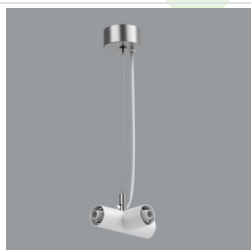

Indeks 19.4393.0006.34

Nazwa S-LINE SLIM ACCESSORIES
CONNECTOR TYPE-L 34 WITH
CABLE