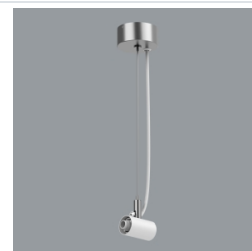

Indeks 19.4393.0011.34

Nazwa S-LINE SLIM ACCESSORIES
CONNECTOR TYPE-Y 34

Indeks 19.4393.0004.34/
19.4393.0005.34

Nazwa S-LINE SLIM ACCESSORIES
CONNECTOR TYPE-I 34/ S-LINE
SLIM ACCESSORIES
CONNECTOR TYPE-I 34 NO DC

Indeks 19.4393.0003.34

Nazwa S-LINE SLIM ACCESSORIES
CONNECTOR TYPE-I 34 WITH
CABLE

Indeks 19.4393.0020.34

Nazwa S-LINE SLIM ACCESSORIES
WALL MOUNTED FIXED 34

Indeks 19.4393.0019.34

Nazwa S-LINE SLIM ACCESSORIES
END CAP 34