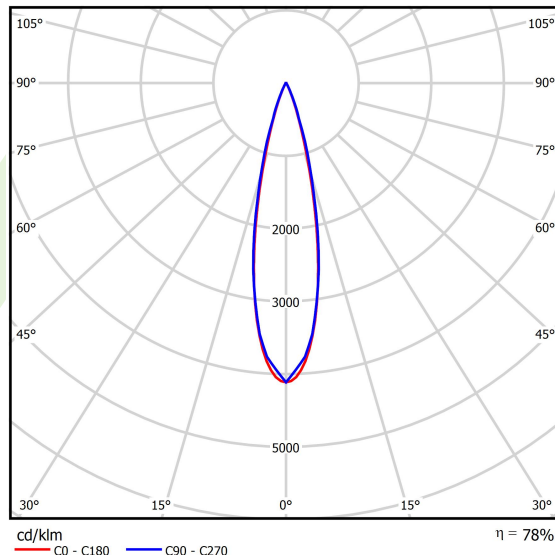

Dane mechaniczne

○
33
┌

Montaż	na zwieszakach i naścienny
Materiał	aluminium
Kolor	RAL 9016 (biały)
Przesłona	układ optyczny oparty na soczewkach PMMA
Odporność mechaniczna	IK04
Wymiary [mm]	Ø33 x 859

Fotometria