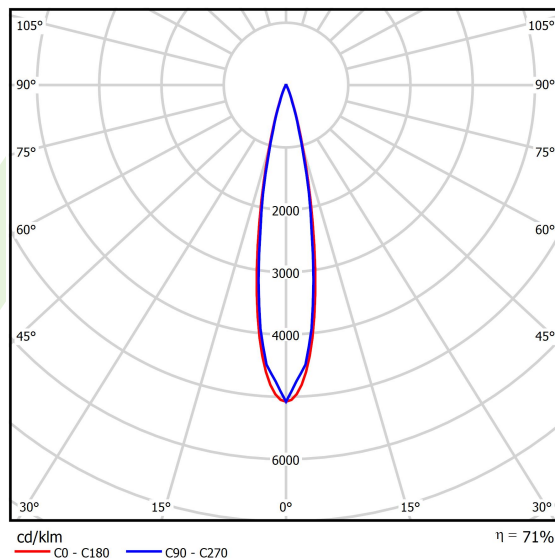

Dane mechaniczne

○
33
┌

Montaż	na zwieszakach i naścienny
Materiał	aluminium
Kolor	RAL 9016 (biały)
Przesłona	układ optyczny oparty na soczewkach PMMA
Odporność mechaniczna	IK04
Wymiary [mm]	Ø33 x 1259

Fotometria