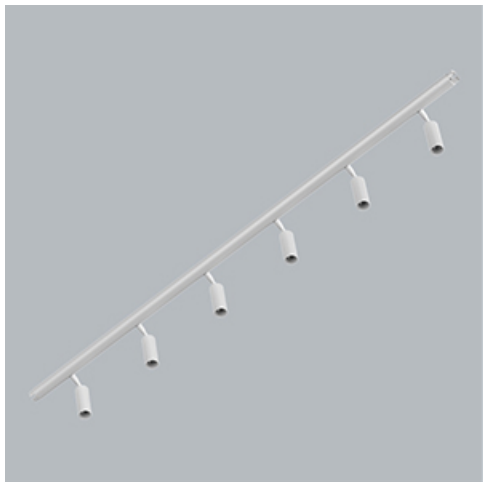

Produkt: S-LINE SLIM 6x500 SPOT 15° E-48V DC 34 927 / L-1259MM**Indeks:** 19.4393.4471.34

Opis

S-LINE SLIM to innowacyjne rozwiązanie oświetleniowe z ultra-smukłym profilem aluminiowym (Ø30mm), co czyni je równie wszechstronnym, co stylowym. System ten nie tylko pozwala na wykorzystanie pojedynczych opraw oświetleniowych, ale także umożliwia tworzenie złożonych systemów oświetleniowych o różnych kształtach i konfiguracjach, łącząc różne rodzaje oświetlenia i liczne akcesoria. Dzięki S-LINE SLIM projektanci mają pełną swobodę w urzeczywistnianiu swoich kreatywnych wizji, również dzięki wykorzystaniu szybkiego i beznarzędziowego montażu typu „jack”. Każdy moduł oświetleniowy obraca się o pełne 360 stopni wokół własnej osi, oferując łatwą i szybką możliwość tworzenia oświetlenia z rozsyłem bezpośrednim, jak i pośrednim, poprzez odbicie światła od ścian lub sufitów. System S-LINE SLIM obejmuje trzy różne typy modułów świetlnych, aby sprostać każdej potrzebie projektowej: przesłone opalizowaną dla miękkiego, jednorodnego oświetlenia, rastry UGR<19 z optyką 30° lub 45° do kontroli olśnienia i regulowane reflektory do oświetlenia akcentującego z kątami wiązki 15°, 24° i 36°. Oprawa dostępna jest w dwóch długościach (859mm - 18W i 1259mm - 24W) i trzech temperaturach barwowych (2700K, 3000K i 4000K) z CRI>90. Akcesoria systemu otwierają niezliczone możliwości instalacji: montaż zwieszany lub natynkowy, elementy łączące w kształcie L, T lub X z kolei pozwalają dostosować system do różnych potrzeb architektonicznych, również dzięki 180° regulowanemu łącznikowi narożnemu, który umożliwia tworzenie kreatywnych i nieregularnych kształtów.