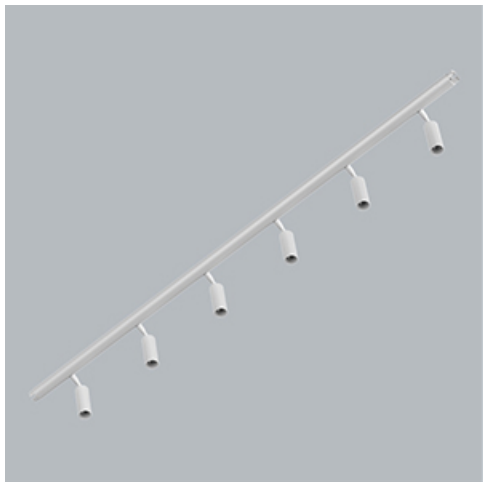

Produkt: S-LINE SLIM 6x500 SPOT 15° E-48V DC 34 927 / L-1259MM**Indeks:** 19.4393.4471.34

Opis

S-LINE SLIM to innowacyjne rozwiązanie oświetleniowe z ultra-smukłym profilem aluminiowym (Ø30mm), co czyni je równie wszechstronnym, co stylowym. System ten nie tylko pozwala na wykorzystanie pojedynczych opraw oświetleniowych, ale także umożliwia tworzenie złożonych systemów oświetleniowych o różnych kształtach i konfiguracjach, łącząc różne rodzaje oświetlenia i liczne akcesoria. Dzięki S-LINE SLIM projektanci mają pełną swobodę w urzeczywistnianiu swoich kreatywnych wizji, również dzięki wykorzystaniu szybkiego i beznarzędziowego montażu typu „jack”. Każdy moduł oświetleniowy obraca się o pełne 360 stopni wokół własnej osi, oferując łatwą i szybką możliwość tworzenia oświetlenia z rozsyłem bezpośrednim, jak i pośrednim, poprzez odbicie światła od ścian lub sufitów. System S-LINE SLIM obejmuje trzy różne typy modułów świetlnych, aby sprostać każdej potrzebie projektowej: przesłone opalizowaną dla miękkiego, jednorodnego oświetlenia, rastry UGR<19 z optyką 30° lub 45° do kontroli oślnienia i regulowane reflektory do oświetlenia akcentującego z kątami wiązki 15°, 24° i 36°. Oprawa dostępna jest w dwóch długościach (859mm - 18W i 1259mm - 24W) i trzech temperaturach barwowych (2700K, 3000K i 4000K) z CRI>90. Akcesoria systemu otwierają niezliczone możliwości instalacji: montaż zwieszany lub natynkowy, elementy łączące w kształcie L, T lub X z kolei pozwalają dostosować system do różnych potrzeb architektonicznych, również dzięki 180° regulowanemu łącznikowi narożnemu, który umożliwia tworzenie kreatywnych i nieregularnych kształtów.