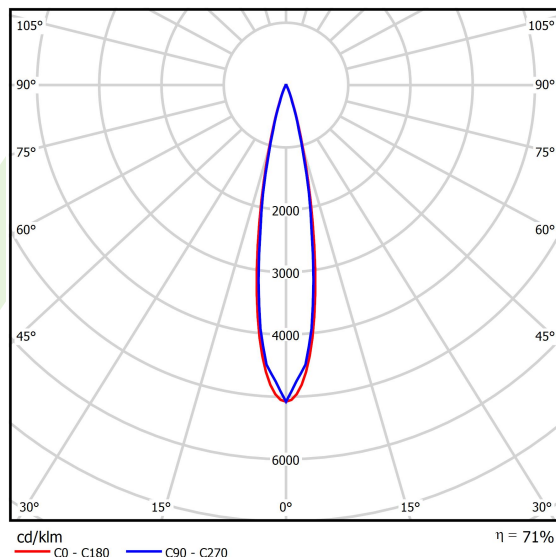

Dane mechaniczne

○
33
┌

Montaż	na zwieszakach i naścienny
Materiał	aluminium
Kolor	RAL 9016 (biały)
Przesłona	układ optyczny oparty na soczewkach PMMA
Odporność mechaniczna	IK04
Wymiary [mm]	Ø33 x 1259

Fotometria