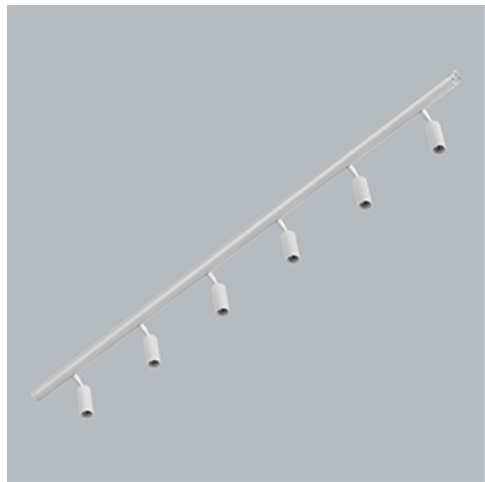

Produkt: S-LINE SLIM 6x500 SPOT 15° E-48V DC 34 927 / L-1259MM

Index: 19.4393.4471.34

Beschreibung

Innenbeleuchtung. Montageart: an Aufhängebügeln oder Wandleuchte. Gehäuse aus Aluminium. Farbe - RAL 9016 (weiß). Abmessungen: Ø33 x 1259 mm. Abdeckung: PMMA Linsen. Der Wirkungsgrad des optischen Systems ist 71,15%. Abstrahlwinkel: (C0-C180) / (C90-C270) - 20,2° / 19°. Lichtquelle: LED. Farbtemperatur 2700 K. SDCM=3. CRI>90. Lebensdauer: 36000 h L80/B10. Leuchtenlichtstrom: 1738,5 lm. Gesamtleistungsaufnahme: 26 W. Leuchten Lichtausbeute: 66,9 lm/W. Vorschaltgerät: Ein/Aus (E). Netzspannung 48 V DC. Belastbarkeit der Schaltung: . Umgebungstemperatur: 5 ÷ 35° C. Schutzart: IP20. Stoßfestigkeitsgrad: IK04. Schutzklasse: III. Photobiologische Risikoklasse (IEC/EN 62471): RG0.

Produktmerkmale

| | |
|-----------|---|
| Kategorie | Anbauleuchten |
| Familie | S-LINE SLIM |
| Type | S-LINE SLIM 6x500 SPOT 15° E-48V DC 34 927 / L-1259MM |
| Index | 19.4393.4471.34 |

Technische Daten

Technische Daten

○
33
I

| | |
|---------------------|------------------------------------|
| Montageart | an Aufhängebügeln oder Wandleuchte |
| Leuchtenkörper | Aluminium |
| Leuchtenfarbe | RAL 9016 (weiß) |
| Abdeckung | PMMA Linsen |
| Stoßfestigkeitsgrad | IK04 |
| Abmessungen [mm] | Ø33 x 1259 |