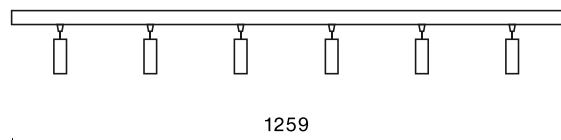

Produkt: S-LINE SLIM 6x500 SPOT 15° E-48V DC 34 927 / L-1259MM

Index: 19.4393.4471.34

Beschreibung

Innenbeleuchtung. Montageart: an Aufhängebügeln oder Wandleuchte. Gehäuse aus Aluminium. Farbe - RAL 9016 (weiß). Abmessungen: Ø33 x 1259 mm. Abdeckung: PMMA Linsen. Der Wirkungsgrad des optischen Systems ist 71,15%. Abstrahlwinkel: (C0-C180) / (C90-C270) - 20,2° / 19°. Lichtquelle: LED. Farbtemperatur 2700 K. SDCM=3. CRI>90. Lebensdauer: 36000 h L80/B10. Leuchtenlichtstrom: 1738,5 lm. Gesamtleistungsaufnahme: 26 W. Leuchten Lichtausbeute: 66,9 lm/W. Vorschaltgerät: Ein/Aus (E). Netzspannung 48 V DC. Belastbarkeit der Schaltung: . Umgebungstemperatur: 5 ÷ 35° C. Schutzart: IP20. Stoßfestigkeitsgrad: IK04. Schutzklasse: III. Photobiologische Risikoklasse (IEC/EN 62471): RG0.

Produktmerkmale

| | |
|-----------|---|
| Kategorie | Anbauleuchten |
| Familie | S-LINE SLIM |
| Type | S-LINE SLIM 6x500 SPOT 15° E-48V DC 34 927 / L-1259MM |
| Index | 19.4393.4471.34 |

Technische Daten

| | |
|--|--------------------------------------|
| Lichtquelle | LED |
| LED-Lichtstrom [lm] | 2442 |
| LED-Leistung [W] | 24 |
| Leuchtenlichtstrom [lm] | 1738,5 |
| Gesamtleistungsaufnahme [W] | 26 |
| Leuchten Lichtausbeute [lm/W] | 66,9 |
| Farbtemperatur [K] | 2700 |
| CRI | >90 |
| SDCM (LED-Quellen) | 3 |
| Abstrahlwinkel [°] | (C0-C180) / (C90-C270) - 20,2° / 19° |
| Photobiologische Risikoklasse (IEC/EN 62471) | RG0 |
| Schutzklasse | III |
| Schutzart | IP20 |
| Netzspannung | 48 V DC |
| Lebensdauer [h] | 36000 |
| Lx/By | L80/B10 |
| Umgebungstemperatur [°C] | 5 ÷ 35 |
| Betriebsgerät | Ein/Aus (E) |

Technische Daten

○
33
I

| | |
|---------------------|------------------------------------|
| Montageart | an Aufhängebügeln oder Wandleuchte |
| Leuchtenkörper | Aluminium |
| Leuchtenfarbe | RAL 9016 (weiß) |
| Abdeckung | PMMA Linsen |
| Stoßfestigkeitsgrad | IK04 |
| Abmessungen [mm] | Ø33 x 1259 |