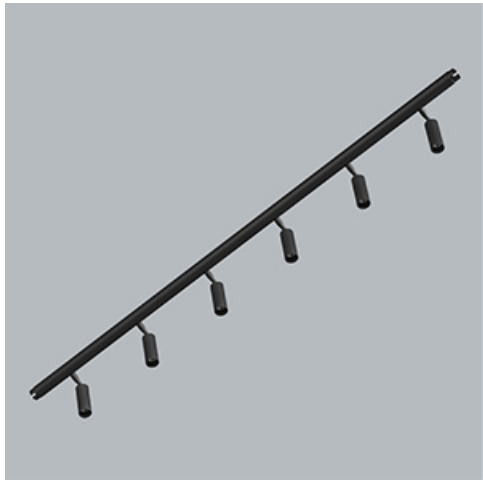

**Produkt:** S-LINE SLIM 6x500 SPOT 15° E-48V DC 04 927 / L-1259MM**Indeks:** 19.4393.4471.04

## Opis

S-LINE SLIM to innowacyjne rozwiązanie oświetleniowe z ultra-smukłym profilem aluminiowym (Ø30mm), co czyni je równie wszechstronnym, co stylowym. System ten nie tylko pozwala na wykorzystanie pojedynczych opraw oświetleniowych, ale także umożliwia tworzenie złożonych systemów oświetleniowych o różnych kształtach i konfiguracjach, łącząc różne rodzaje oświetlenia i liczne akcesoria. Dzięki S-LINE SLIM projektanci mają pełną swobodę w urzeczywistnianiu swoich kreatywnych wizji, również dzięki wykorzystaniu szybkiego i beznarzędziowego montażu typu „jack”. Każdy moduł oświetleniowy obraca się o pełne 360 stopni wokół własnej osi, oferując łatwą i szybką możliwość tworzenia oświetlenia z rozsyłem bezpośrednim, jak i pośrednim, poprzez odbicie światła od ścian lub sufitów. System S-LINE SLIM obejmuje trzy różne typy modułów świetlnych, aby sprostać każdej potrzebie projektowej: przesłone opalizowaną dla miękkiego, jednorodnego oświetlenia, rastry UGR<19 z optyką 30° lub 45° do kontroli oślnienia i regulowane reflektory do oświetlenia akcentującego z kątami wiązki 15°, 24° i 36°. Oprawa dostępna jest w dwóch długościach (859mm - 18W i 1259mm - 24W) i trzech temperaturach barwowych (2700K, 3000K i 4000K) z CRI>90. Akcesoria systemu otwierają niezliczone możliwości instalacji: montaż zwieszany lub natynkowy, elementy łączące w kształcie L, T lub X z kolei pozwalają dostosować system do różnych potrzeb architektonicznych, również dzięki 180° regulowanemu łącznikowi narożnemu, który umożliwia tworzenie kreatywnych i nieregularnych kształtów.

## Informacje o produkcie

Kategoria	<b>Oprawy nastropowe</b>
Rodzina	<b>S-LINE SLIM</b>
Nazwa	<b>S-LINE SLIM 6x500 SPOT 15° E-48V DC 04 927 / L-1259MM</b>
Indeks	<b>19.4393.4471.04</b>
EAN	<b>5902107635206</b>