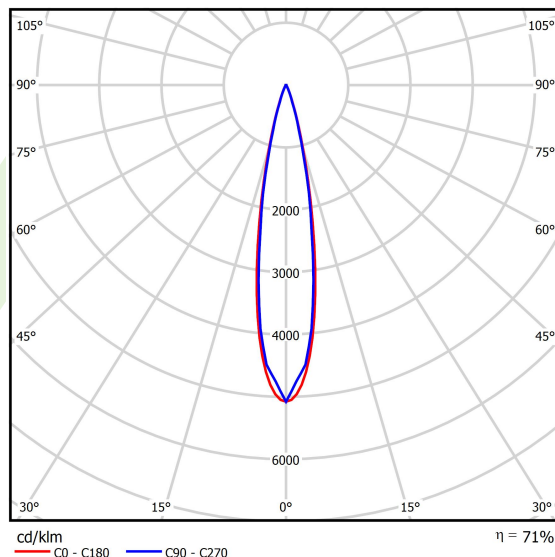

## Dane świetlne i elektryczne

Typ źródła	<b>LED</b>
Strumień LED [lm]	<b>2442</b>
Moc LED [W]	<b>24</b>
Strumień oprawy [lm]	<b>1738,5</b>
Moc oprawy [W]	<b>26</b>
Skuteczność świetlna oprawy [lm/W]	<b>66,9</b>
Temperatura barwowa [K]	<b>2700</b>
CRI	<b>&gt;90</b>
SDCM (źródła LED)	<b>3</b>
Kąt rozsyłu światła [°]	<b>(C0-C180) / (C90-C270) - 20,2° / 19°</b>
Klasa ryzyka fotobiologicznego (PN-EN 62471)	<b>RG0</b>
Klasa ochrony	<b>III</b>
Stopień szczelności	<b>IP20</b>
Zasilanie	<b>48 V DC</b>
Żywotność LED [h]	<b>36000</b>
Lx/By	<b>L80/B10</b>
Temperatura otoczenia [°C]	<b>5 ÷ 35</b>
Zasilacz elektroniczny	<b>standard (E)</b>

## Fotometria