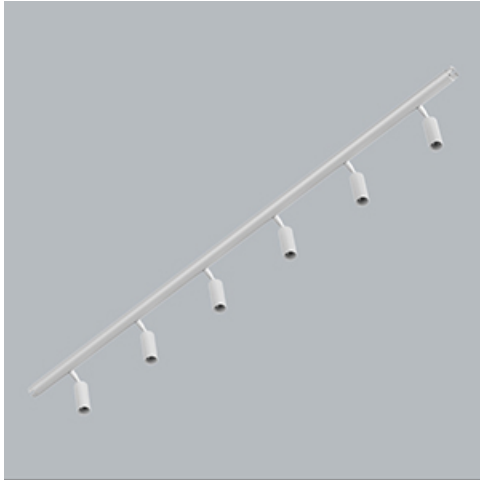

**Produkt:** S-LINE SLIM 6x500 SPOT 15° E-48V DC 34 940 / L-1259MM**Indeks:** 19.4393.4441.34

## Opis

S-LINE SLIM to innowacyjne rozwiązanie oświetleniowe z ultra-smukłym profilem aluminiowym (Ø30mm), co czyni je równie wszechstronnym, co stylowym. System ten nie tylko pozwala na wykorzystanie pojedynczych opraw oświetleniowych, ale także umożliwia tworzenie złożonych systemów oświetleniowych o różnych kształtach i konfiguracjach, łącząc różne rodzaje oświetlenia i liczne akcesoria. Dzięki S-LINE SLIM projektanci mają pełną swobodę w urzeczywistnianiu swoich kreatywnych wizji, również dzięki wykorzystaniu szybkiego i beznarzędziowego montażu typu „jack”. Każdy moduł oświetleniowy obraca się o pełne 360 stopni wokół własnej osi, oferując łatwą i szybką możliwość tworzenia oświetlenia z rozsyłem bezpośrednim, jak i pośrednim, poprzez odbicie światła od ścian lub sufitów. System S-LINE SLIM obejmuje trzy różne typy modułów świetlnych, aby sprostać każdej potrzebie projektowej: przesłone opalizowaną dla miękkiego, jednorodnego oświetlenia, rastry UGR<19 z optyką 30° lub 45° do kontroli oślnienia i regulowane reflektory do oświetlenia akcentującego z kątami wiązki 15°, 24° i 36°. Oprawa dostępna jest w dwóch długościach (859mm - 18W i 1259mm - 24W) i trzech temperaturach barwowych (2700K, 3000K i 4000K) z CRI>90. Akcesoria systemu otwierają niezliczone możliwości instalacji: montaż zwieszany lub natynkowy, elementy łączące w kształcie L, T lub X z kolei pozwalają dostosować system do różnych potrzeb architektonicznych, również dzięki 180° regulowanemu łącznikowi narożnemu, który umożliwia tworzenie kreatywnych i nieregularnych kształtów.

## Informacje o produkcie

Kategoria	<b>Oprawy nastropowe</b>
Rodzina	<b>S-LINE SLIM</b>
Nazwa	<b>S-LINE SLIM 6x500 SPOT 15° E-48V DC 34 940 / L-1259MM</b>
Indeks	<b>19.4393.4441.34</b>
EAN	<b>5902107635329</b>