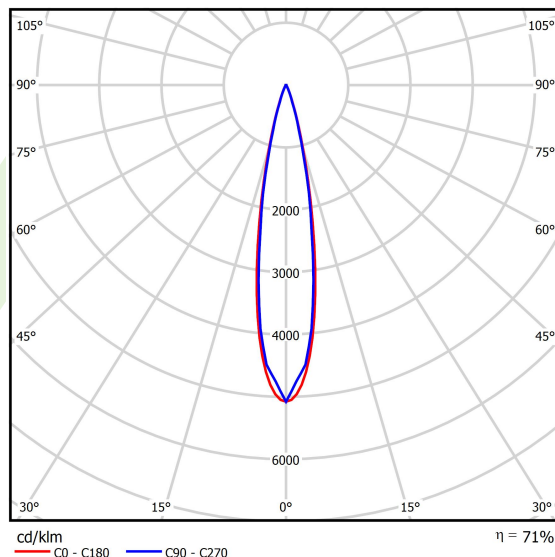

## Dane świetlne i elektryczne

Typ źródła	<b>LED</b>
Strumień LED [lm]	<b>3066</b>
Moc LED [W]	<b>24</b>
Strumień oprawy [lm]	<b>2182,5</b>
Moc oprawy [W]	<b>26</b>
Skuteczność świetlna oprawy [lm/W]	<b>83,9</b>
Temperatura barwowa [K]	<b>4000</b>
CRI	<b>&gt;90</b>
SDCM (źródła LED)	<b>3</b>
Kąt rozsyłu światła [°]	<b>(C0-C180) / (C90-C270) - 20,2° / 19°</b>
Klasa ryzyka fotobiologicznego (PN-EN 62471)	<b>RG0</b>
Klasa ochrony	<b>III</b>
Stopień szczelności	<b>IP20</b>
Zasilanie	<b>48 V DC</b>
Żywotność LED [h]	<b>36000</b>
Lx/By	<b>L80/B10</b>
Temperatura otoczenia [°C]	<b>5 ÷ 35</b>
Zasilacz elektroniczny	<b>standard (E)</b>

## Fotometria