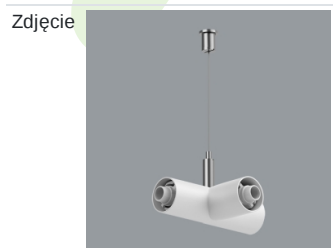

Indeks 19.4393.0017.34

Nazwa S-LINE SLIM ACCESSORIES  
WALL MOUNTED CONNECTOR  
TYPE-T 34

Indeks 19.4393.0018.34

Nazwa S-LINE SLIM ACCESSORIES  
WALL MOUNTED CONNECTOR  
TYPE-X 34

Indeks 19.4393.0006.34

Nazwa S-LINE SLIM ACCESSORIES  
CONNECTOR TYPE-L 34 WITH  
CABLE

Indeks 19.4393.0007.34/  
19.4393.0008.34

Nazwa S-LINE SLIM ACCESSORIES  
CONNECTOR TYPE-L 34/ S-  
LINE SLIM ACCESSORIES  
CONNECTOR TYPE-L 34 NO DC

Indeks 19.4393.0009.34

Nazwa S-LINE SLIM ACCESSORIES  
CONNECTOR TYPE-T 34

Indeks 19.4393.0010.34

Nazwa S-LINE SLIM ACCESSORIES  
CONNECTOR TYPE-X 34

Indeks 19.4393.0011.34

Nazwa S-LINE SLIM ACCESSORIES  
CONNECTOR TYPE-Y 34

Indeks 19.4393.0004.34/  
19.4393.0005.34

Nazwa S-LINE SLIM ACCESSORIES  
CONNECTOR TYPE-I 34/ S-LINE  
SLIM ACCESSORIES  
CONNECTOR TYPE-I 34 NO DC

Indeks 19.4393.0003.34

Nazwa S-LINE SLIM ACCESSORIES  
CONNECTOR TYPE-I 34 WITH  
CABLE

Indeks 19.4393.0020.34

Nazwa S-LINE SLIM ACCESSORIES  
WALL MOUNTED FIXED 34

Indeks 19.4393.0019.34

Nazwa S-LINE SLIM ACCESSORIES  
END CAP 34