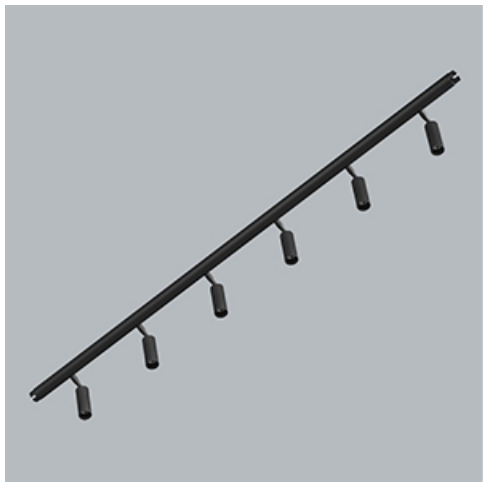

**Produkt:** S-LINE SLIM 6x500 SPOT 15° E-48V DC 04 940 / L-1259MM**Indeks:** 19.4393.4441.04

## Opis

S-LINE SLIM to innowacyjne rozwiązanie oświetleniowe z ultra-smukłym profilem aluminiowym (Ø30mm), co czyni je równie wszechstronnym, co stylowym. System ten nie tylko pozwala na wykorzystanie pojedynczych opraw oświetleniowych, ale także umożliwia tworzenie złożonych systemów oświetleniowych o różnych kształtach i konfiguracjach, łącząc różne rodzaje oświetlenia i liczne akcesoria. Dzięki S-LINE SLIM projektanci mają pełną swobodę w urzeczywistnianiu swoich kreatywnych wizji, również dzięki wykorzystaniu szybkiego i beznarzędziowego montażu typu „jack”. Każdy moduł oświetleniowy obraca się o pełne 360 stopni wokół własnej osi, oferując łatwą i szybką możliwość tworzenia oświetlenia z rozsyłem bezpośrednim, jak i pośrednim, poprzez odbicie światła od ścian lub sufitów. System S-LINE SLIM obejmuje trzy różne typy modułów świetlnych, aby sprostać każdej potrzebie projektowej: przesłone opalizowaną dla miękkiego, jednorodnego oświetlenia, rastry UGR<19 z optyką 30° lub 45° do kontroli olśnienia i regulowane reflektory do oświetlenia akcentującego z kątami wiązki 15°, 24° i 36°. Oprawa dostępna jest w dwóch długościach (859mm - 18W i 1259mm - 24W) i trzech temperaturach barwowych (2700K, 3000K i 4000K) z CRI>90. Akcesoria systemu otwierają niezliczone możliwości instalacji: montaż zwieszany lub natynkowy, elementy łączące w kształcie L, T lub X z kolei pozwalają dostosować system do różnych potrzeb architektonicznych, również dzięki 180° regulowanemu łącznikowi narożnemu, który umożliwia tworzenie kreatywnych i nieregularnych kształtów.

## Informacje o produkcie

Kategoria	<b>Oprawy nastropowe</b>
Rodzina	<b>S-LINE SLIM</b>
Nazwa	<b>S-LINE SLIM 6x500 SPOT 15° E-48V DC 04 940 / L-1259MM</b>
Indeks	<b>19.4393.4441.04</b>
EAN	<b>5902107634964</b>