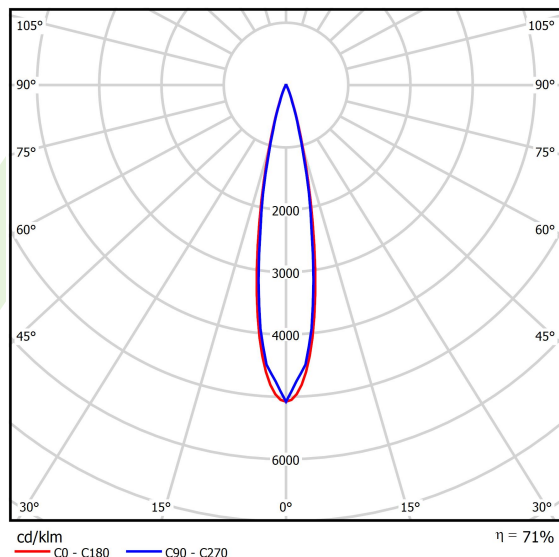

## Dane świetlne i elektryczne

Typ źródła	<b>LED</b>
Strumień LED [lm]	<b>3066</b>
Moc LED [W]	<b>24</b>
Strumień oprawy [lm]	<b>2182,5</b>
Moc oprawy [W]	<b>26</b>
Skuteczność świetlna oprawy [lm/W]	<b>83,9</b>
Temperatura barwowa [K]	<b>4000</b>
CRI	<b>&gt;90</b>
SDCM (źródła LED)	<b>3</b>
Kąt rozsyłu światła [°]	<b>(C0-C180) / (C90-C270) - 20,2° / 19°</b>
Klasa ryzyka fotobiologicznego (PN-EN 62471)	<b>RG0</b>
Klasa ochrony	<b>III</b>
Stopień szczelności	<b>IP20</b>
Zasilanie	<b>48 V DC</b>
Żywotność LED [h]	<b>36000</b>
Lx/By	<b>L80/B10</b>
Temperatura otoczenia [°C]	<b>5 ÷ 35</b>
Zasilacz elektroniczny	<b>standard (E)</b>

## Fotometria