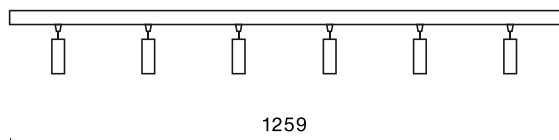

Produkt: S-LINE SLIM 6x500 SPOT 15° E-48V DC 34 930 / L-1259MM

Index: 19.4393.4431.34

Beschreibung

Innenbeleuchtung. Montageart: an Aufhängebügeln oder Wandleuchte. Gehäuse aus Aluminium. Farbe - RAL 9016 (weiß). Abmessungen: Ø33 x 1259 mm. Abdeckung: PMMA Linsen. Der Wirkungsgrad des optischen Systems ist 71,15%. Abstrahlwinkel: (C0-C180) / (C90-C270) - 20,2° / 19°. Lichtquelle: LED. Farbtemperatur 3000 K. SDCM=3. CRI>90. Lebensdauer: 36000 h L80/B10. Leuchtenlichtstrom: 2011,5 lm. Gesamtleistungsaufnahme: 26 W. Leuchten Lichtausbeute: 77,4 lm/W. Vorschaltgerät: Ein/Aus (E). Netzspannung 48 V DC. Belastbarkeit der Schaltung: . Umgebungstemperatur: 5 ÷ 35° C. Schutzart: IP20. Stoßfestigkeitsgrad: IK04. Schutzklasse: III. Photobiologische Risikoklasse (IEC/EN 62471): RG0.

Produktmerkmale

| | |
|-----------|---|
| Kategorie | Anbauleuchten |
| Familie | S-LINE SLIM |
| Type | S-LINE SLIM 6x500 SPOT 15° E-48V DC 34 930 / L-1259MM |
| Index | 19.4393.4431.34 |

Technische Daten

| | |
|--|--------------------------------------|
| Lichtquelle | LED |
| LED-Lichtstrom [lm] | 2826 |
| LED-Leistung [W] | 24 |
| Leuchtenlichtstrom [lm] | 2011,5 |
| Gesamtleistungsaufnahme [W] | 26 |
| Leuchten Lichtausbeute [lm/W] | 77,4 |
| Farbtemperatur [K] | 3000 |
| CRI | >90 |
| SDCM (LED-Quellen) | 3 |
| Abstrahlwinkel [°] | (C0-C180) / (C90-C270) - 20,2° / 19° |
| Photobiologische Risikoklasse (IEC/EN 62471) | RG0 |
| Schutzklasse | III |
| Schutzart | IP20 |
| Netzspannung | 48 V DC |
| Lebensdauer [h] | 36000 |
| Lx/By | L80/B10 |
| Umgebungstemperatur [°C] | 5 ÷ 35 |
| Betriebsgerät | Ein/Aus (E) |

Technische Daten

○
33
I

| | |
|---------------------|------------------------------------|
| Montageart | an Aufhängebügeln oder Wandleuchte |
| Leuchtenkörper | Aluminium |
| Leuchtenfarbe | RAL 9016 (weiß) |
| Abdeckung | PMMA Linsen |
| Stoßfestigkeitsgrad | IK04 |
| Abmessungen [mm] | Ø33 x 1259 |