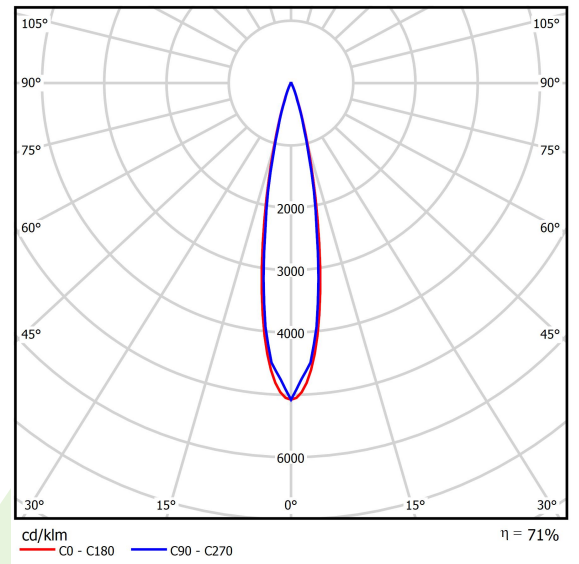

Lichtverteilung