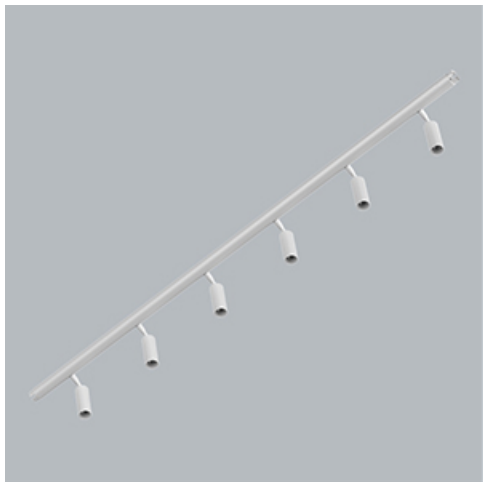

Produkt: S-LINE SLIM 6x500 SPOT 15° E-48V DC 34 930 / L-1259MM

Index: 19.4393.4431.34

Beschreibung

Innenbeleuchtung. Montageart: an Aufhängebügeln oder Wandleuchte. Gehäuse aus Aluminium. Farbe - RAL 9016 (weiß). Abmessungen: Ø33 x 1259 mm. Abdeckung: PMMA Linsen. Der Wirkungsgrad des optischen Systems ist 71,15%. Abstrahlwinkel: (C0-C180) / (C90-C270) - 20,2° / 19°. Lichtquelle: LED. Farbtemperatur 3000 K. SDCM=3. CRI>90. Lebensdauer: 36000 h L80/B10. Leuchtenlichtstrom: 2011,5 lm. Gesamtleistungsaufnahme: 26 W. Leuchten Lichtausbeute: 77,4 lm/W. Vorschaltgerät: Ein/Aus (E). Netzspannung 48 V DC. Belastbarkeit der Schaltung: . Umgebungstemperatur: 5 ÷ 35° C. Schutzart: IP20. Stoßfestigkeitsgrad: IK04. Schutzklasse: III. Photobiologische Risikoklasse (IEC/EN 62471): RG0.

Produktmerkmale

| | |
|-----------|---|
| Kategorie | Anbauleuchten |
| Familie | S-LINE SLIM |
| Type | S-LINE SLIM 6x500 SPOT 15° E-48V DC 34 930 / L-1259MM |
| Index | 19.4393.4431.34 |

Technische Daten

Technische Daten

○
33
I

| | |
|---------------------|------------------------------------|
| Montageart | an Aufhängebügeln oder Wandleuchte |
| Leuchtenkörper | Aluminium |
| Leuchtenfarbe | RAL 9016 (weiß) |
| Abdeckung | PMMA Linsen |
| Stoßfestigkeitsgrad | IK04 |
| Abmessungen [mm] | Ø33 x 1259 |