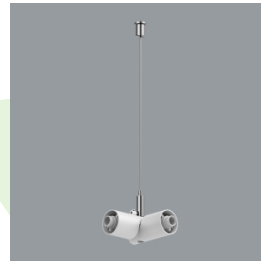

Produkt: S-LINE SLIM 6x500 SPOT 15° E-48V DC 34 930 / L-1259MM

Index: 19.4393.4431.34

Beschreibung

Innenbeleuchtung. Montageart: an Aufhängebügeln oder Wandleuchte. Gehäuse aus Aluminium. Farbe - RAL 9016 (weiß). Abmessungen: Ø33 x 1259 mm. Abdeckung: PMMA Linsen. Der Wirkungsgrad des optischen Systems ist 71,15%. Abstrahlwinkel: (C0-C180) / (C90-C270) - 20,2° / 19°. Lichtquelle: LED. Farbtemperatur 3000 K. SDCM=3. CRI>90. Lebensdauer: 36000 h L80/B10. Leuchtenlichtstrom: 2011,5 lm. Gesamtleistungsaufnahme: 26 W. Leuchten Lichtausbeute: 77,4 lm/W. Vorschaltgerät: Ein/Aus (E). Netzspannung 48 V DC. Belastbarkeit der Schaltung: . Umgebungstemperatur: 5 ÷ 35° C. Schutzart: IP20. Stoßfestigkeitsgrad: IK04. Schutzklasse: III. Photobiologische Risikoklasse (IEC/EN 62471): RG0.

Index 19.4393.0017.34

Type S-LINE SLIM ACCESSORIES
WALL MOUNTED CONNECTOR
TYPE-T 34

Index 19.4393.0018.34

Type S-LINE SLIM ACCESSORIES
WALL MOUNTED CONNECTOR
TYPE-X 34

Index 19.4393.0006.34

Type S-LINE SLIM ACCESSORIES
CONNECTOR TYPE-L 34 WITH
CABLE

Index 19.4393.0007.34/
19.4393.0008.34

Type S-LINE SLIM ACCESSORIES
CONNECTOR TYPE-L 34/ S-LINE
SLIM ACCESSORIES
CONNECTOR TYPE-L 34 NO DC

Index 19.4393.0009.34

Type S-LINE SLIM ACCESSORIES
CONNECTOR TYPE-T 34

Index 19.4393.0010.34

Type S-LINE SLIM ACCESSORIES
CONNECTOR TYPE-X 34

Index 19.4393.0011.34

Type S-LINE SLIM ACCESSORIES
CONNECTOR TYPE-Y 34

Index 19.4393.0004.34/
19.4393.0005.34

Type S-LINE SLIM ACCESSORIES
CONNECTOR TYPE-I 34/ S-LINE
SLIM ACCESSORIES
CONNECTOR TYPE-I 34 NO DC