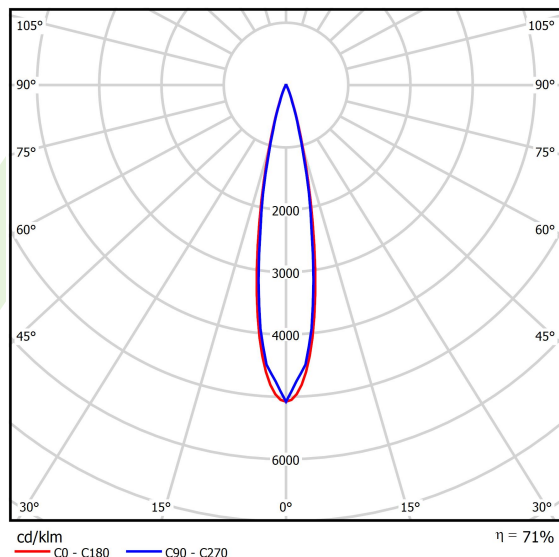

## Dane świetlne i elektryczne

Typ źródła	<b>LED</b>
Strumień LED [lm]	<b>2826</b>
Moc LED [W]	<b>24</b>
Strumień oprawy [lm]	<b>2011,5</b>
Moc oprawy [W]	<b>26</b>
Skuteczność świetlna oprawy [lm/W]	<b>77,4</b>
Temperatura barwowa [K]	<b>3000</b>
CRI	<b>&gt;90</b>
SDCM (źródła LED)	<b>3</b>
Kąt rozsyłu światła [°]	<b>(C0-C180) / (C90-C270) - 20,2° / 19°</b>
Klasa ryzyka fotobiologicznego (PN-EN 62471)	<b>RG0</b>
Klasa ochrony	<b>III</b>
Stopień szczelności	<b>IP20</b>
Zasilanie	<b>48 V DC</b>
Żywotność LED [h]	<b>36000</b>
Lx/By	<b>L80/B10</b>
Temperatura otoczenia [°C]	<b>5 ÷ 35</b>
Zasilacz elektroniczny	<b>standard (E)</b>

## Fotometria