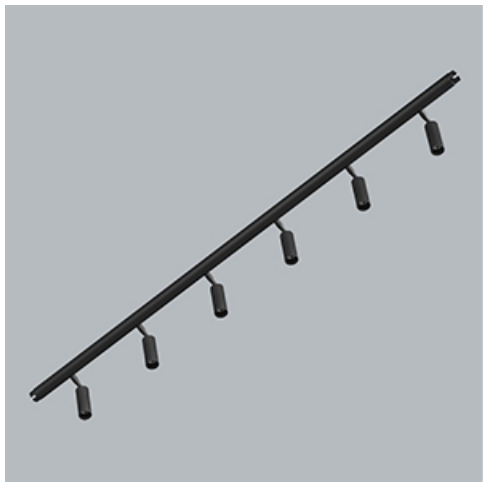

**Produkt:** S-LINE SLIM 6x500 SPOT 15° E-48V DC 04 930 / L-1259MM**Indeks:** 19.4393.4431.04

## Opis

S-LINE SLIM to innowacyjne rozwiązanie oświetleniowe z ultra-smukłym profilem aluminiowym (Ø30mm), co czyni je równie wszechstronnym, co stylowym. System ten nie tylko pozwala na wykorzystanie pojedynczych opraw oświetleniowych, ale także umożliwia tworzenie złożonych systemów oświetleniowych o różnych kształtach i konfiguracjach, łącząc różne rodzaje oświetlenia i liczne akcesoria. Dzięki S-LINE SLIM projektanci mają pełną swobodę w urzeczywistnianiu swoich kreatywnych wizji, również dzięki wykorzystaniu szybkiego i beznarzędziowego montażu typu „jack”. Każdy moduł oświetleniowy obraca się o pełne 360 stopni wokół własnej osi, oferując łatwą i szybką możliwość tworzenia oświetlenia z rozsyłem bezpośrednim, jak i pośrednim, poprzez odbicie światła od ścian lub sufitów. System S-LINE SLIM obejmuje trzy różne typy modułów świetlnych, aby sprostać każdej potrzebie projektowej: przesłone opalizowaną dla miękkiego, jednorodnego oświetlenia, rastry UGR<19 z optyką 30° lub 45° do kontroli olśnienia i regulowane reflektory do oświetlenia akcentującego z kątami wiązki 15°, 24° i 36°. Oprawa dostępna jest w dwóch długościach (859mm - 18W i 1259mm - 24W) i trzech temperaturach barwowych (2700K, 3000K i 4000K) z CRI>90. Akcesoria systemu otwierają niezliczone możliwości instalacji: montaż zwieszany lub natynkowy, elementy łączące w kształcie L, T lub X z kolei pozwalają dostosować system do różnych potrzeb architektonicznych, również dzięki 180° regulowanemu łącznikowi narożnemu, który umożliwia tworzenie kreatywnych i nieregularnych kształtów.

## Informacje o produkcie

Kategoria	<b>Oprawy nastropowe</b>
Rodzina	<b>S-LINE SLIM</b>
Nazwa	<b>S-LINE SLIM 6x500 SPOT 15° E-48V DC 04 930 / L-1259MM</b>
Indeks	<b>19.4393.4431.04</b>
EAN	<b>5902107635084</b>